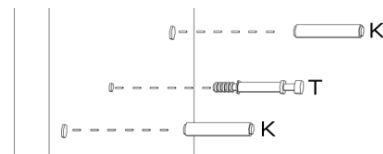

INSTRUKCJA MONTAŻU

1

2

5

3

4

5

6

ANIA DS

8

AKCESORIA

R 1 KPL  250mm	G 30X 	M 10X 
L 6X  4x13	K 16X 	T 10X 
	U 2X  96mm	J 10X  4x16
	O 4X 	N 4X 
Y+P+E 2X  WPUSZCZANY	S 4X 	

1

2

3

4