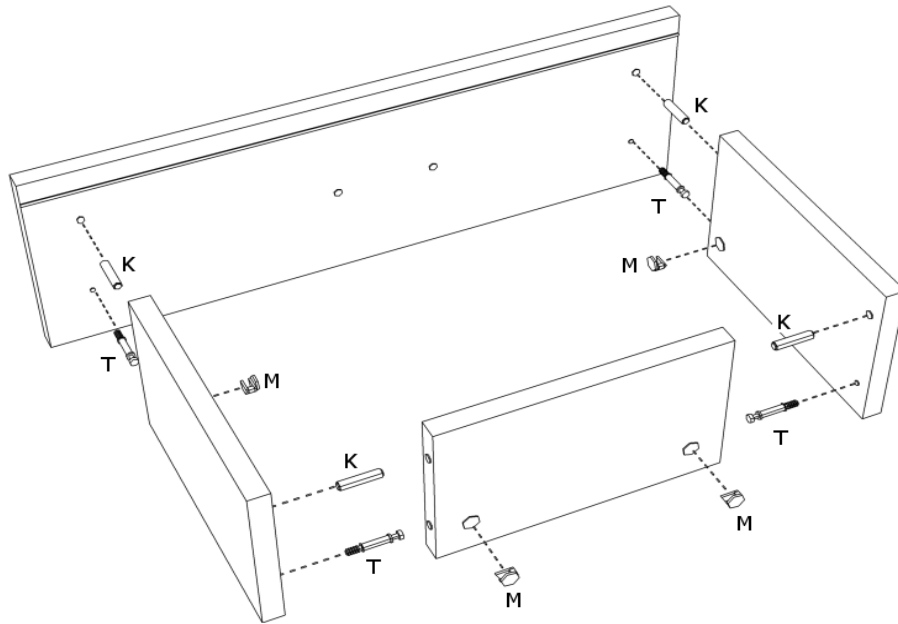

ANIA DS

8

AKCESORIA

R 1 KPL  250mm	G 30X 	M 10X 
L 6X  4x13	K 16X 	T 10X 
	U 2X  96mm	J 10X  4x16
	O 4X 	N 4X 
Y+P+E 2X  WPUSZCZANY	S 4X 	

1

2

3

4