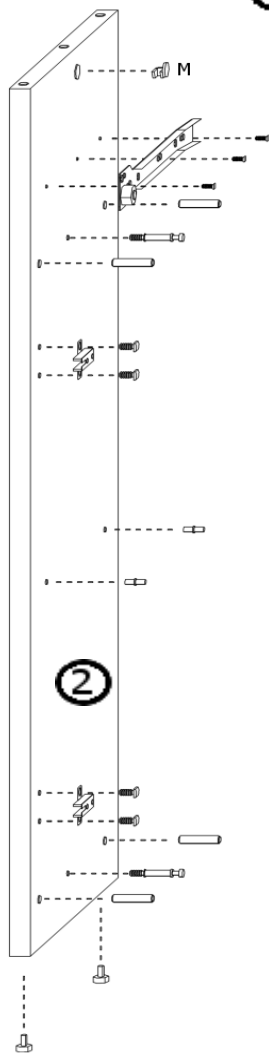

INSTRUKCJA MONTAŻU

1

2

5

3

4

5

6

ANIA DS

8

AKCESORIA

R 1 KPL  250mm	G 30X 	M 10X 
L 6X  4x13	K 16X 	T 10X 
	U 2X  96mm	J 10X  4x16
	O 4X 	N 4X 
Y+P+E 2X  WPUSZCZANY	S 4X 	

1

2

3

4