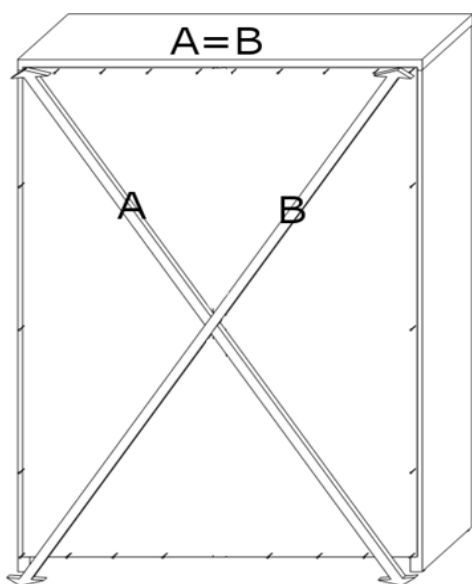

INSTRUKCJA MONTAŻU

1

2

5

3

4

5

6

ANIA DS

8

AKCESORIA

R 1 KPL  250mm	G 30X 	M 10X 
L 6X  4x13	K 16X 	T 10X 
	U 2X  96mm	J 10X  4x16
	O 4X 	N 4X 
Y+P+E 2X  WPUSZCZANY	S 4X 	

1

2

3

4