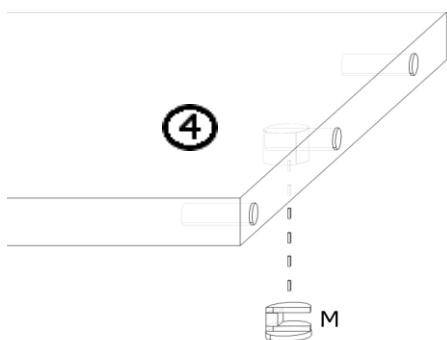

INSTRUKCJA MONTAŻU

1

2

5

3

4

5

6

ANIA DS

8

AKCESORIA

R 1 KPL  250mm	G 30X 	M 10X 
L 6X  4x13	K 16X 	T 10X 
	U 2X  96mm	J 10X  4x16
	O 4X 	N 4X 
Y+P+E 2X  WPUSZCZANY	S 4X 	

1

2

3

4