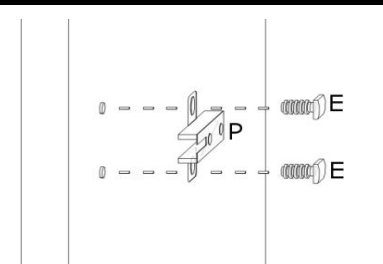

INSTRUKCJA MONTAŻU

1

2

5

3

4

5

6

ANIA DS

8

AKCESORIA

R 1 KPL  250mm	G 30X 	M 10X 
L 6X  4x13	K 16X 	T 10X 
	U 2X  96mm	J 10X  4x16
	O 4X 	N 4X 
Y+P+E 2X  WPUSZCZANY	S 4X 	

1

2

3

4