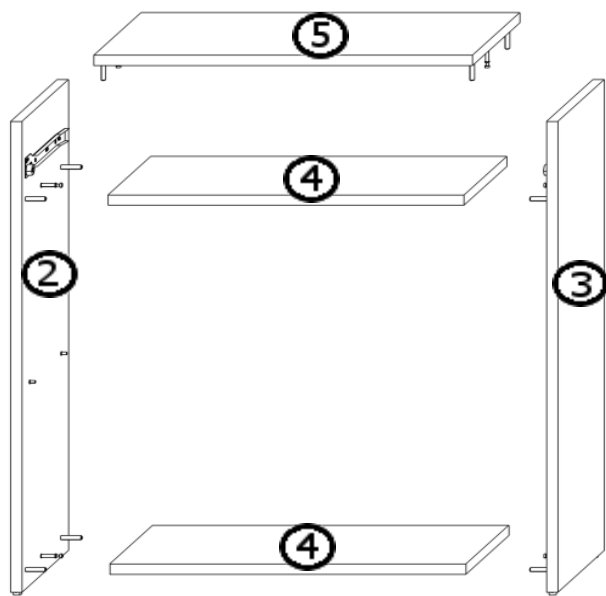

INSTRUKCJA MONTAŻU

1

2

5

3

4

5

6

ANIA DS

8

AKCESORIA

R 1 KPL  250mm	G 30X 	M 10X 
L 6X  4x13	K 16X 	T 10X 
	U 2X  96mm	J 10X  4x16
	O 4X 	N 4X 
Y+P+E 2X  WPUSZCZANY	S 4X 	

1

2

3

4