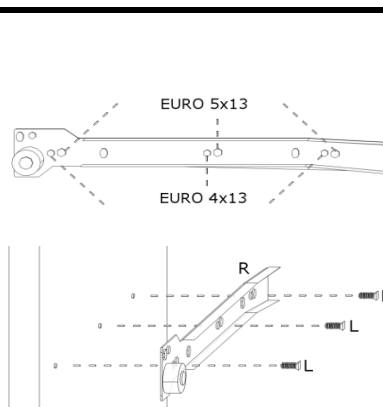

INSTRUKCJA MONTAŻU

1

2

5

3

4

5

6

ANIA DS

8

AKCESORIA

R 1 KPL  250mm	G 30X 	M 10X 
L 6X  4x13	K 16X 	T 10X 
	U 2X  96mm	J 10X  4x16
	O 4X 	N 4X 
Y+P+E 2X  WPUSZCZANY	S 4X 	

1

2

3

4