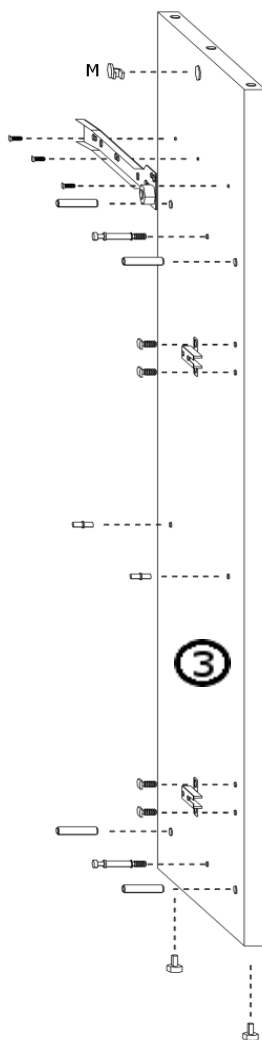

INSTRUKCJA MONTAŻU

1

2

5

3

4

5

6

ANIA DS

8

AKCESORIA

R 1 KPL  250mm	G 30X 	M 10X 
L 6X  4x13	K 16X 	T 10X 
	U 2X  96mm	J 10X  4x16
	O 4X 	N 4X 
Y+P+E 2X  WPUSZCZANY	S 4X 	

1

2

3

4