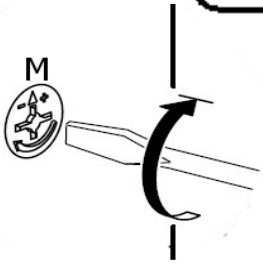

ANIA DS

8

AKCESORIA

R 1 KPL  250mm	G 30X 	M 10X 
L 6X  4x13	K 16X 	T 10X 
	U 2X  96mm	J 10X  4x16
	O 4X 	N 4X 
Y+P+E 2X  WPUSZCZANY	S 4X 	

1

2

3

4