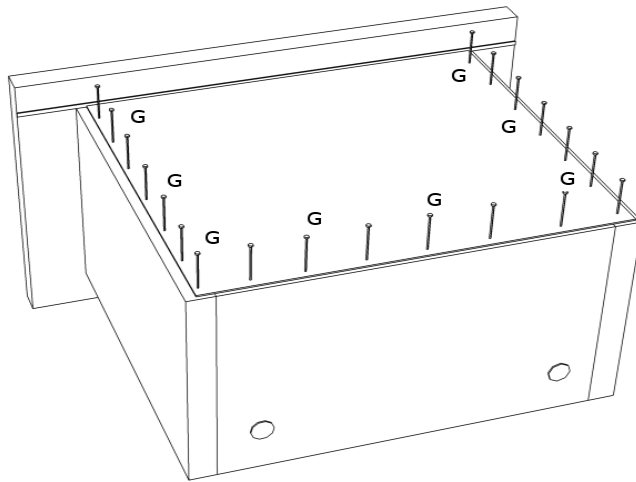

ANIA DS

8

AKCESORIA

R 1 KPL  250mm	G 30X 	M 10X 
L 6X  4x13	K 16X 	T 10X 
	U 2X  96mm	J 10X  4x16
	O 4X 	N 4X 
Y+P+E 2X  WPUSZCZANY	S 4X 	

1

2

3

4