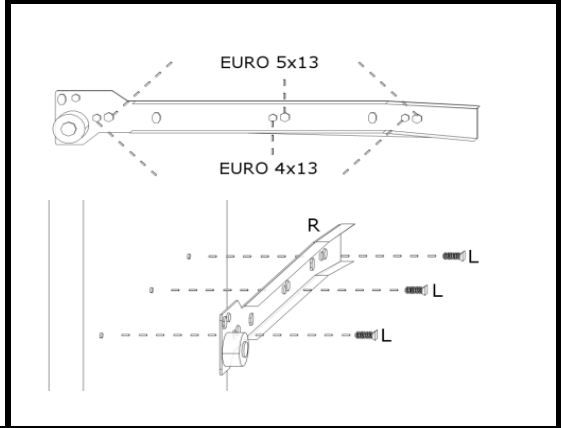

# INSTRUKCJA MONTAŻU

BIURKO DS 100

AKCESORIA

G 30X 	R 2 KPL 400mm 	U 2X 96mm 	O 4X 
L 16X 4x13 	Y 2X WPUSZCZANY 	S 4X 	M 19X 
K 20X 	N 6X 	J 16X 4x16 	T 19X 

INSTRUKCJA MONTAŻU

SZUFLADA

1

2