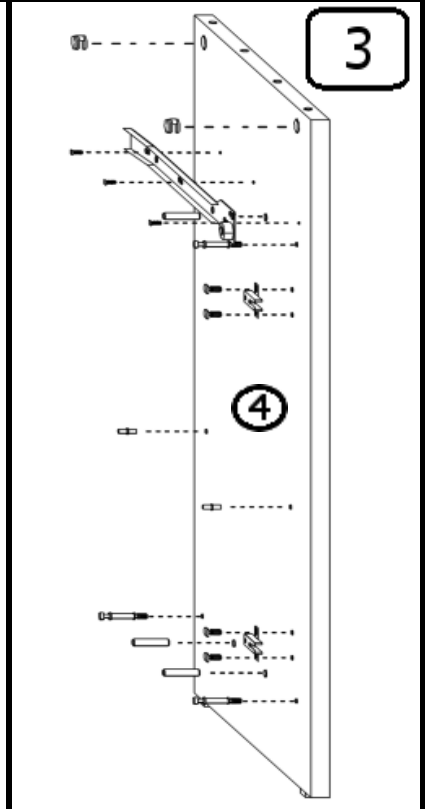

# INSTRUKCJA MONTAŻU

BIURKO DS 100

AKCESORIA

G 30X 	R 2 KPL 400mm 	U 2X 96mm 	O 4X 
L 16X 4x13 	Y 2X WPUSZCZANY 	S 4X 	M 19X 
K 20X 	N 6X 	J 16X 4x16 	T 19X 

INSTRUKCJA MONTAŻU

SZUFLADA

1

2

3

4