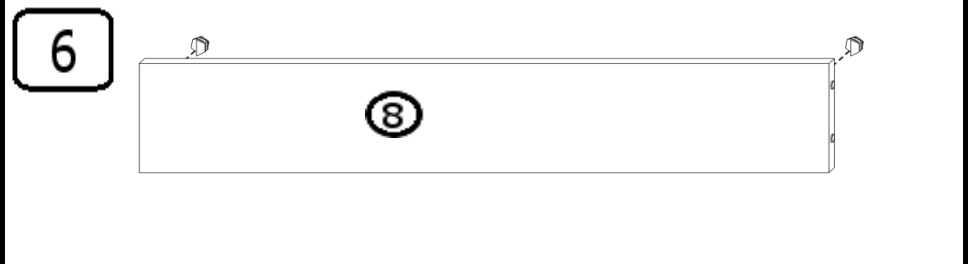

# INSTRUKCJA MONTAŻU

BIURKO DS 100

AKCESORIA

G 30X 	R 2 KPL 400mm 	U 2X 96mm 	O 4X 
L 16X 4x13 	Y 2X WPUSZCZANY 	S 4X 	M 19X 
K 20X 	N 6X 	J 16X 4x16 	T 19X 

INSTRUKCJA MONTAŻU

SZUFLADA

1

2