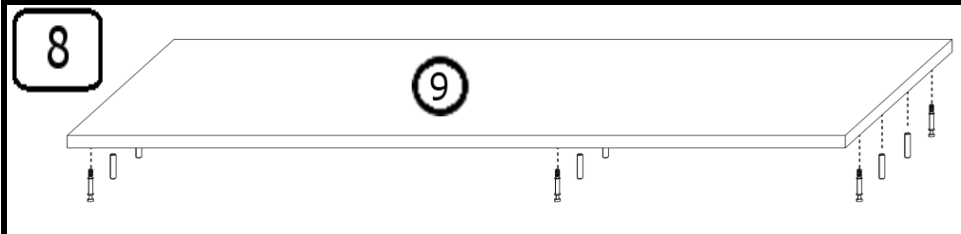

# INSTRUKCJA MONTAŻU

BIURKO DS 100

AKCESORIA

G 30X 	R 2 KPL 400mm 	U 2X 96mm 	O 4X 
L 16X 4x13 	Y 2X WPUSZCZANY 	S 4X 	M 19X 
K 20X 	N 6X 	J 16X 4x16 	T 19X 

INSTRUKCJA MONTAŻU

SZUFLADA

1

2