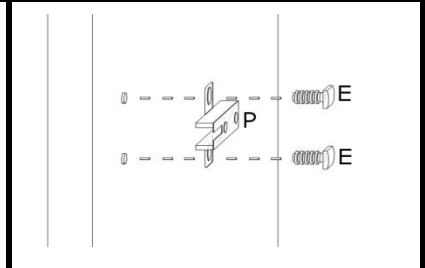

# INSTRUKCJA MONTAŻU

BIURKO DS 100

AKCESORIA

G 30X 	R 2 KPL 400mm 	U 2X 96mm 	O 4X 
L 16X 4x13 	Y 2X WPUSZCZANY 	S 4X 	M 19X 
K 20X 	N 6X 	J 16X 4x16 	T 19X 

INSTRUKCJA MONTAŻU

SZUFLADA

1

2