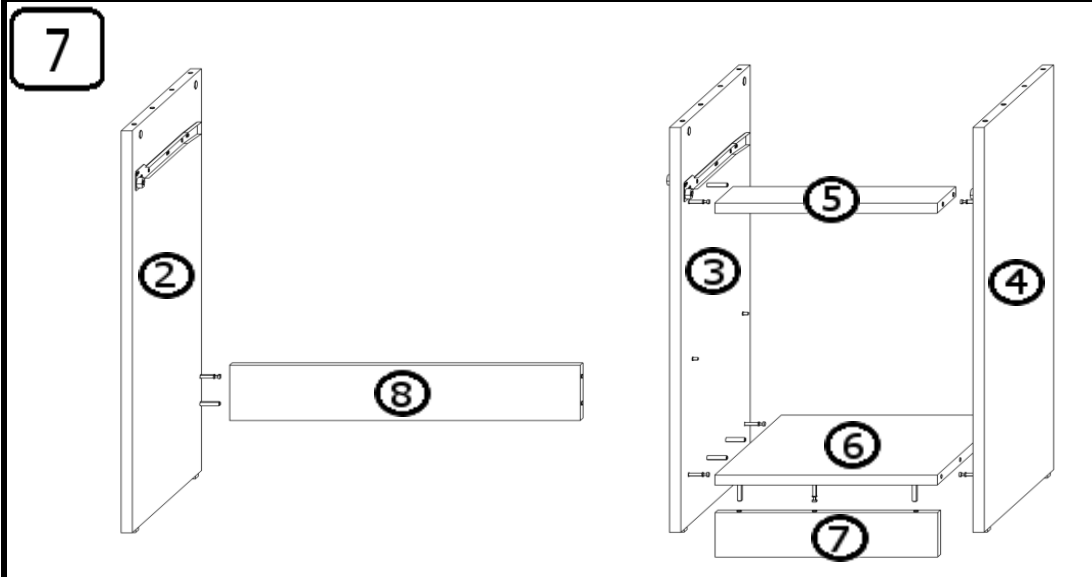

# INSTRUKCJA MONTAŻU

BIURKO DS 100

AKCESORIA

G 30X 	R 2 KPL 400mm 	U 2X 96mm 	O 4X 
L 16X 4x13 	Y 2X WPUSZCZANY 	S 4X 	M 19X 
K 20X 	N 6X 	J 16X 4x16 	T 19X 

INSTRUKCJA MONTAŻU

SZUFLADA

1

2