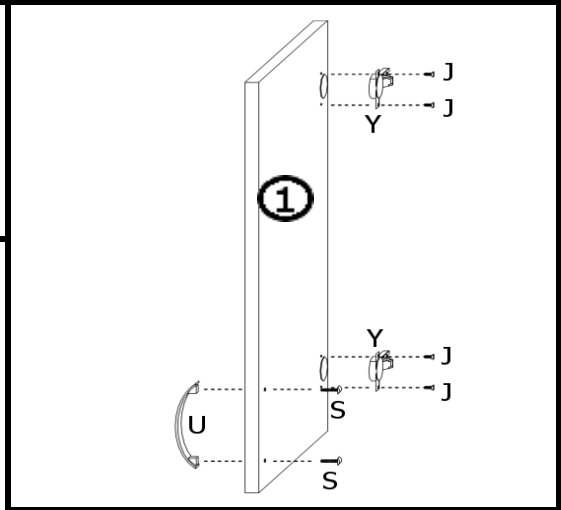

# INSTRUKCJA MONTAŻU

BIURKO DS 100

AKCESORIA

G 30X 	R 2 KPL 400mm 	U 2X 96mm 	O 4X 
L 16X 4x13 	Y 2X WPUSZCZANY 	S 4X 	M 19X 
K 20X 	N 6X 	J 16X 4x16 	T 19X 

INSTRUKCJA MONTAŻU

SZUFLADA

1

2