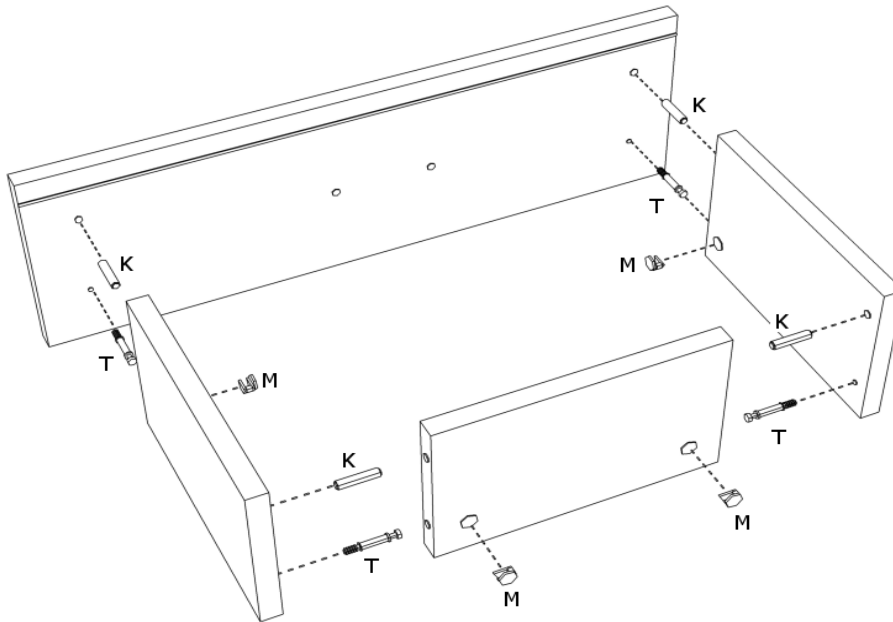

# INSTRUKCJA MONTAŻU

BIURKO DS 100

AKCESORIA

G 30X 	R 2 KPL 400mm 	U 2X 96mm 	O 4X 
L 16X 4x13 	Y 2X WPUSZCZANY 	S 4X 	M 19X 
K 20X 	N 6X 	J 16X 4x16 	T 19X 

INSTRUKCJA MONTAŻU

SZUFLADA

1

2

3

4