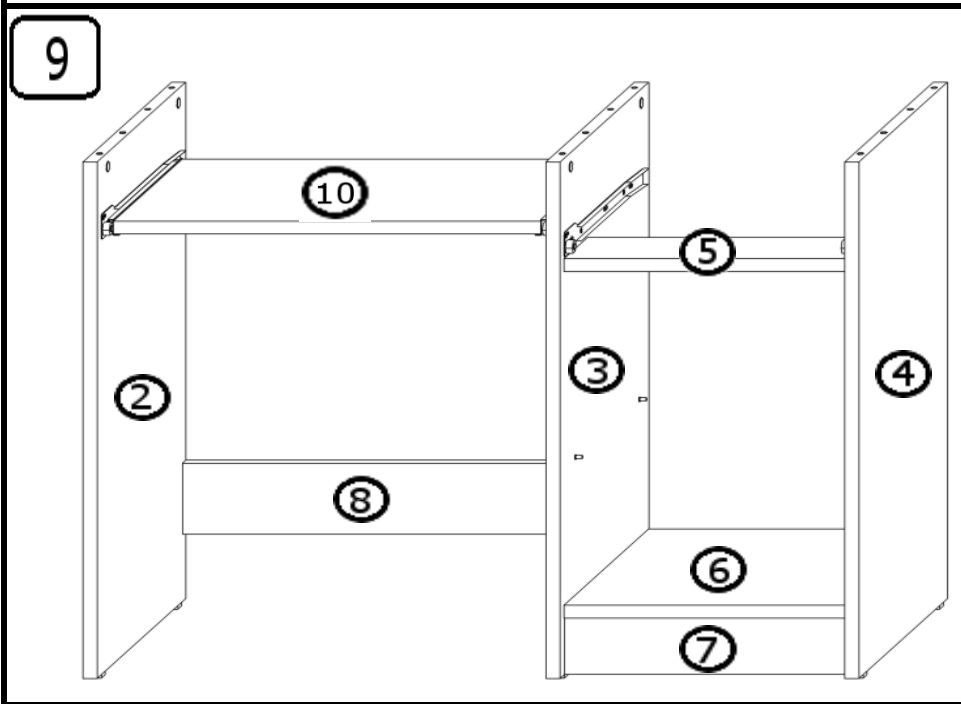

# INSTRUKCJA MONTAŻU

BIURKO DS 100

AKCESORIA

G 30X 	R 2 KPL 400mm 	U 2X 96mm 	O 4X 
L 16X 4x13 	Y 2X WPUSZCZANY 	S 4X 	M 19X 
K 20X 	N 6X 	J 16X 4x16 	T 19X 

INSTRUKCJA MONTAŻU

SZUFLADA

1

2

3

4