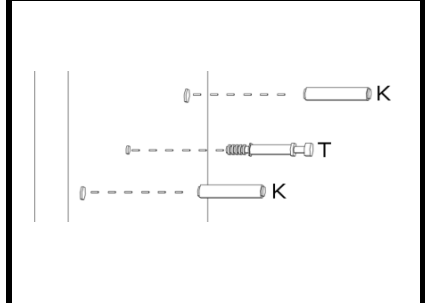

# INSTRUKCJA MONTAŻU

BIURKO DS 100

AKCESORIA

G 30X 	R 2 KPL 400mm 	U 2X 96mm 	O 4X 
L 16X 4x13 	Y 2X WPUSZCZANY 	S 4X 	M 19X 
K 20X 	N 6X 	J 16X 4x16 	T 19X 

INSTRUKCJA MONTAŻU

SZUFLADA

1

2