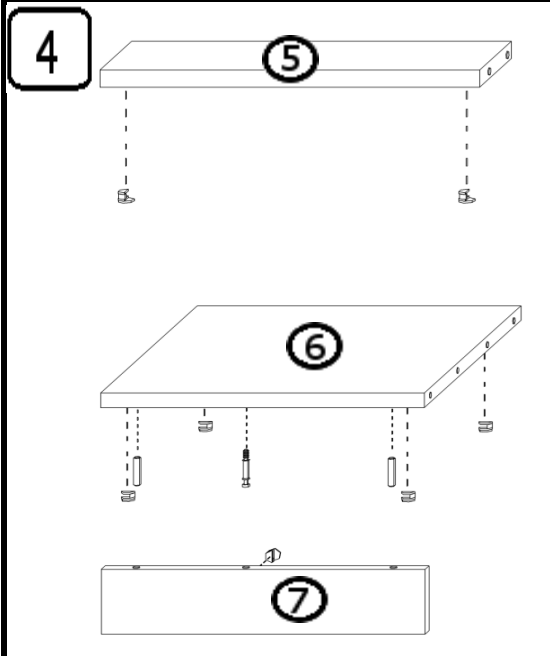

# INSTRUKCJA MONTAŻU

BIURKO DS 100

AKCESORIA

G 30X 	R 2 KPL 400mm 	U 2X 96mm 	O 4X 
L 16X 4x13 	Y 2X WPUSZCZANY 	S 4X 	M 19X 
K 20X 	N 6X 	J 16X 4x16 	T 19X 

INSTRUKCJA MONTAŻU

SZUFLADA

1

2

3

4