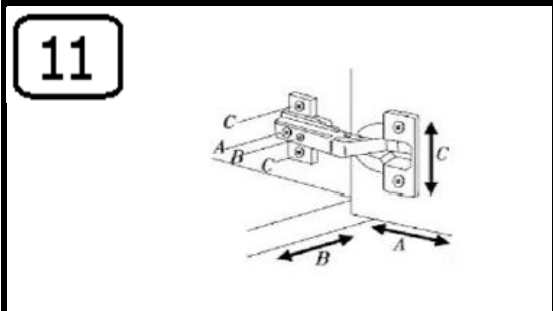

# INSTRUKCJA MONTAŻU

BIURKO DS 100

AKCESORIA

G 30X 	R 2 KPL 400mm 	U 2X 96mm 	O 4X 
L 16X 4x13 	Y 2X WPUSZCZANY 	S 4X 	M 19X 
K 20X 	N 6X 	J 16X 4x16 	T 19X 

INSTRUKCJA MONTAŻU

SZUFLADA

1

2