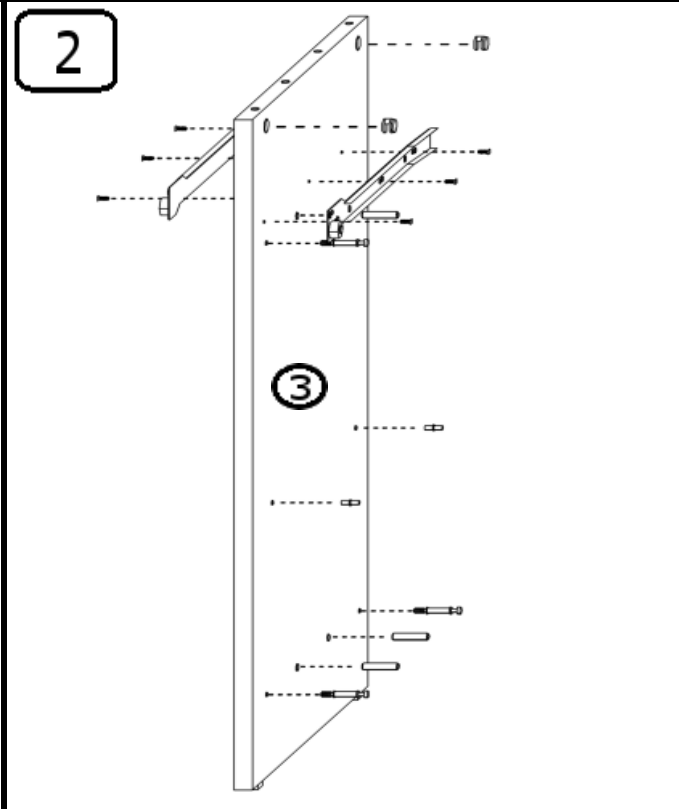

# INSTRUKCJA MONTAŻU

BIURKO DS 100

AKCESORIA

G 30X 	R 2 KPL 400mm 	U 2X 96mm 	O 4X 
L 16X 4x13 	Y 2X WPUSZCZANY 	S 4X 	M 19X 
K 20X 	N 6X 	J 16X 4x16 	T 19X 

INSTRUKCJA MONTAŻU

SZUFLADA

1

2

3

4