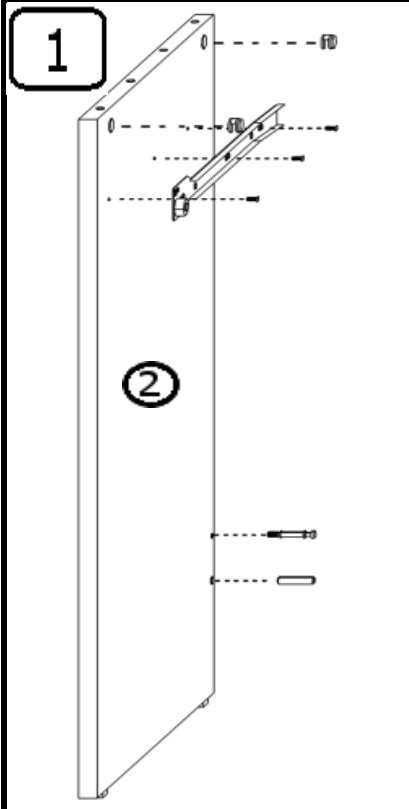

# INSTRUKCJA MONTAŻU

BIURKO DS 100

AKCESORIA

G 30X 	R 2 KPL 400mm 	U 2X 96mm 	O 4X 
L 16X 4x13 	Y 2X WPUSZCZANY 	S 4X 	M 19X 
K 20X 	N 6X 	J 16X 4x16 	T 19X 

INSTRUKCJA MONTAŻU

SZUFLADA

1

2