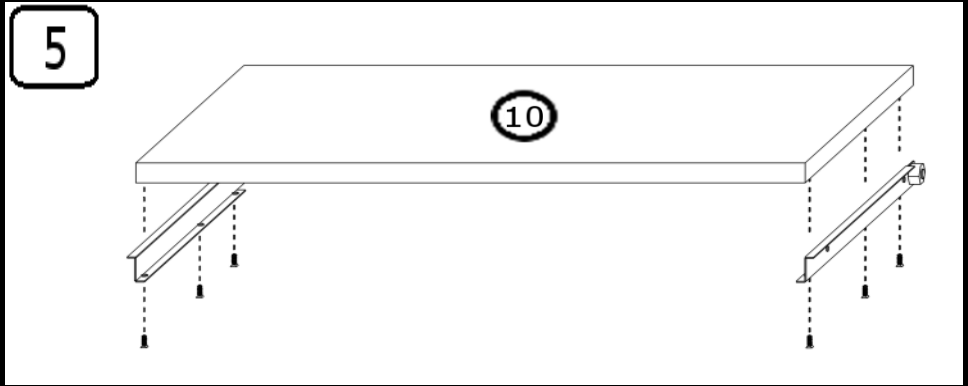

# INSTRUKCJA MONTAŻU

BIURKO DS 100

AKCESORIA

G 30X 	R 2 KPL 400mm 	U 2X 96mm 	O 4X 
L 16X 4x13 	Y 2X WPUSZCZANY 	S 4X 	M 19X 
K 20X 	N 6X 	J 16X 4x16 	T 19X 

INSTRUKCJA MONTAŻU

SZUFLADA

1

2