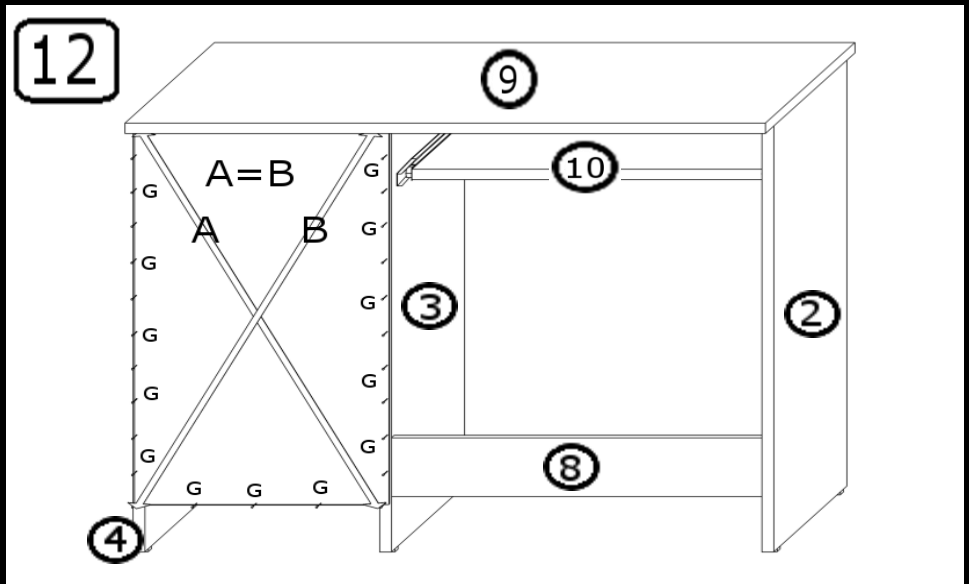

# INSTRUKCJA MONTAŻU

BIURKO DS 100

AKCESORIA

G 30X 	R 2 KPL 400mm 	U 2X 96mm 	O 4X 
L 16X 4x13 	Y 2X WPUSZCZANY 	S 4X 	M 19X 
K 20X 	N 6X 	J 16X 4x16 	T 19X 

INSTRUKCJA MONTAŻU

SZUFLADA

1

2