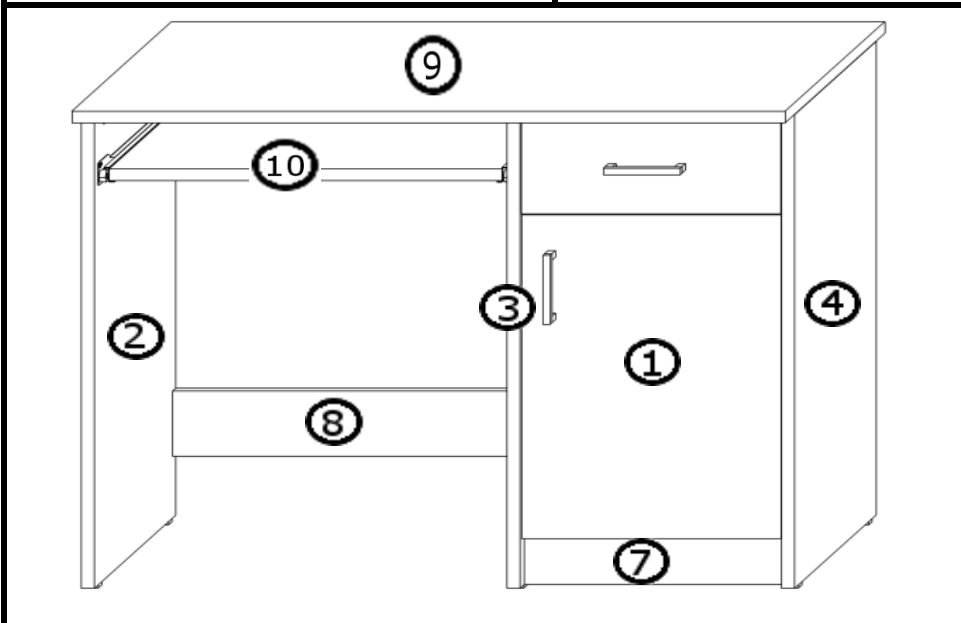

# INSTRUKCJA MONTAŻU

BIURKO DS 100

AKCESORIA

G 30X 	R 2 KPL 400mm 	U 2X 96mm 	O 4X 
L 16X 4x13 	Y 2X WPUSZCZANY 	S 4X 	M 19X 
K 20X 	N 6X 	J 16X 4x16 	T 19X 

INSTRUKCJA MONTAŻU

SZUFLADA

1

2