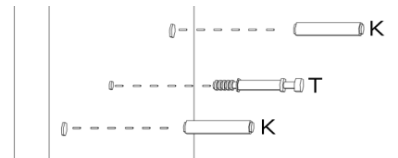

Gosia 2DS

BOK LEWY

BOK PRAWY

1

2

5

3

4

AKCESORIA

K 18X 	G 30X 	R 1 KPL  250mm	O 4X 
S 6X 	Lł 1X 	Y 4X  WPUSZCZANY	M 12X 
L 6X  4X13	T 12X 	U 3X  96mm	J 14X  4X16