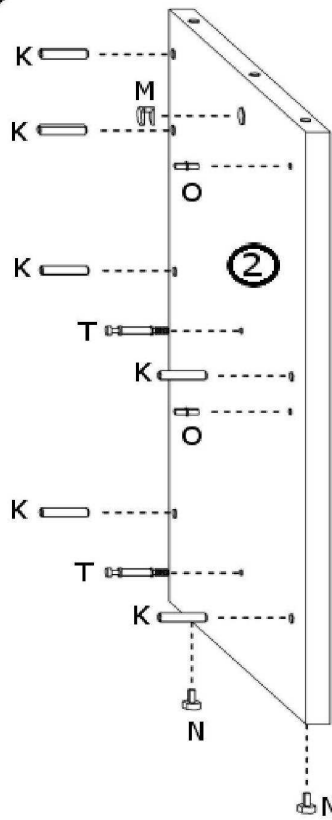

INSTRUKCJA MONTAŻU

GARDEROBA CZ.1

1

2

3

4

5

6

INSTRUKCJA MONTAŻU

GARDEROBA CZ.2

1

2

3

5

4

6

7

1

2

3

4

INSTRUKCJA MONTAŻU

ZŁOŻENIA

AKCESORIA

G 60X 	R 2 KPL 350mm 	KK 1X  KLUCZYK IMBUS	O 16 X 	M 28 X 
Y 4X  PROSTY	Z 2X  WPUSZCZANY	SK 7X 	L 24X  4x13	T 28X 
K 46X 	U 7X  96mm	J 12X  4x16	N 4X 	2X 
S 14X 	KŁ 2X 	3X 	SR 2X 