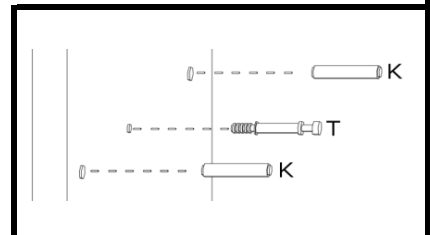

INSTRUKCJA MONTAŻU

KOMODA AKRYL 2D3S

1

2

3

4

AKCESORIA

G 50X 	R 3 KPL 400mm 	U 5X 128mm 	O 8X 	NP. 8X 
L 24X 4x13 	Z 4X PROSTY 	S 10X 	M 20X 	
K 28X 	JJ 16X 4X25 	J 32X 4X16 	T 20X 	