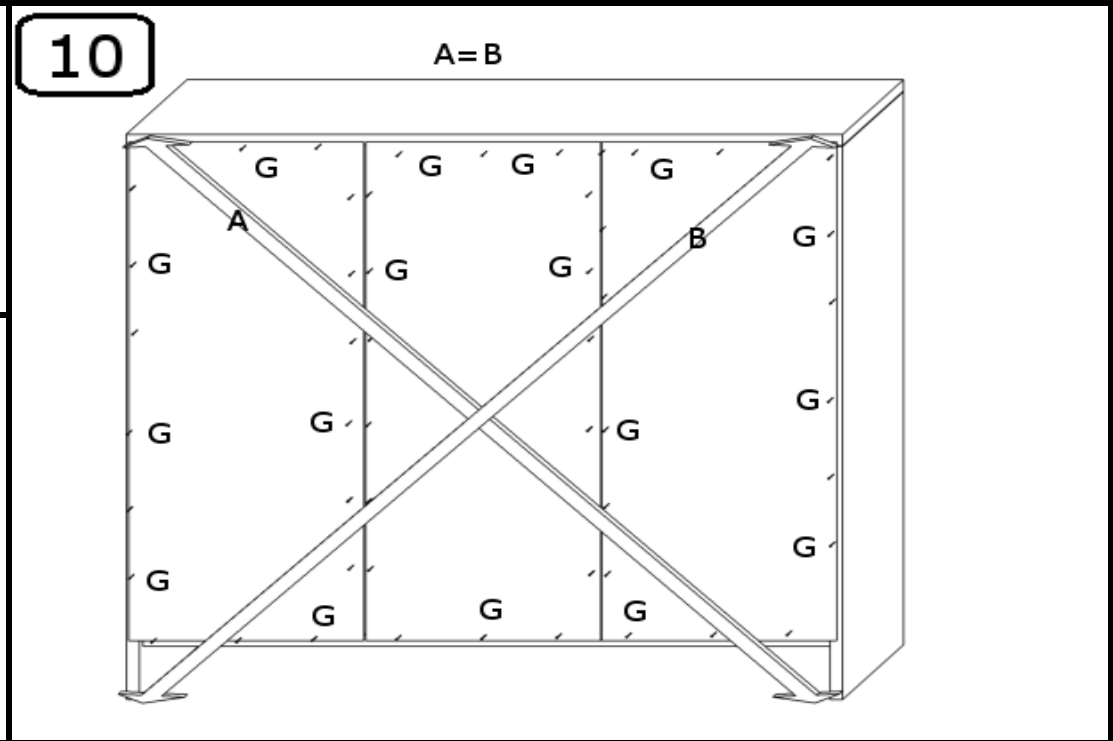

INSTRUKCJA MONTAŻU

KOMODA AKRYL 2D3S

1

2

3

4

AKCESORIA

G 50X 	R 3 KPL 400mm 	U 5X 128mm 	O 8X 	NP. 8X 
L 24X 4x13 	Z 4X PROSTY 	S 10X 	M 20X 	
K 28X 	JJ 16X 4X25 	J 32X 4X16 	T 20X 	

INSTRUKCJA MONTAŻU

SZUFLADA

1

2

3

4