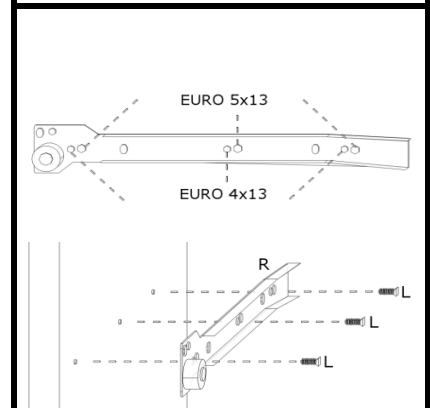

INSTRUKCJA MONTAŻU

KOMODA AKRYL 2D3S

1

2

3

4

AKCESORIA

G 50X 	R 3 KPL 400mm 	U 5X 128mm 	O 8X 	NP. 8X 
L 24X 4x13 	Z 4X PROSTY 	S 10X 	M 20X 	
K 28X 	JJ 16X 4X25 	J 32X 4X16 	T 20X 	