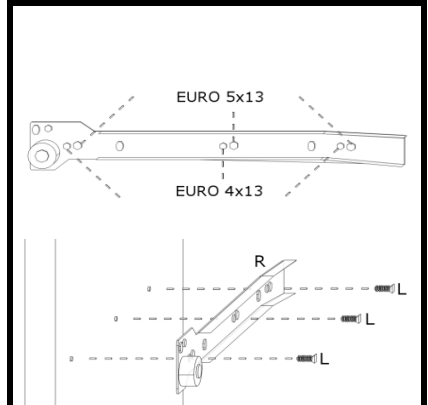

INSTRUKCJA MONTAŻU

MAJA 2D4S

1

2

3

4

AKCESORIA

G 50X 	R 4 KPL 300mm 	U 6X 128mm 	O 8X 	JJ 12X 4 X 25 
L 24X 4X13 	Y 4X WPUSZCZANY 	S 12X 	M 24X 	
K 32X 	N 6X 	J 32X 4 X 16 	T 24X 	