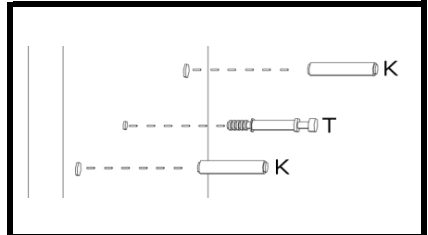

INSTRUKCJA MONTAŻU

MAJA 2D4S

1

2

3

4

AKCESORIA

G 50X 	R 4 KPL 300mm 	U 6X 128mm 	O 8X 	JJ 12X 4 X 25 
L 24X 4X13 	Y 4X WPUSZCZANY 	S 12X 	M 24X 	
K 32X 	N 6X 	J 32X 4 X 16 	T 24X 	