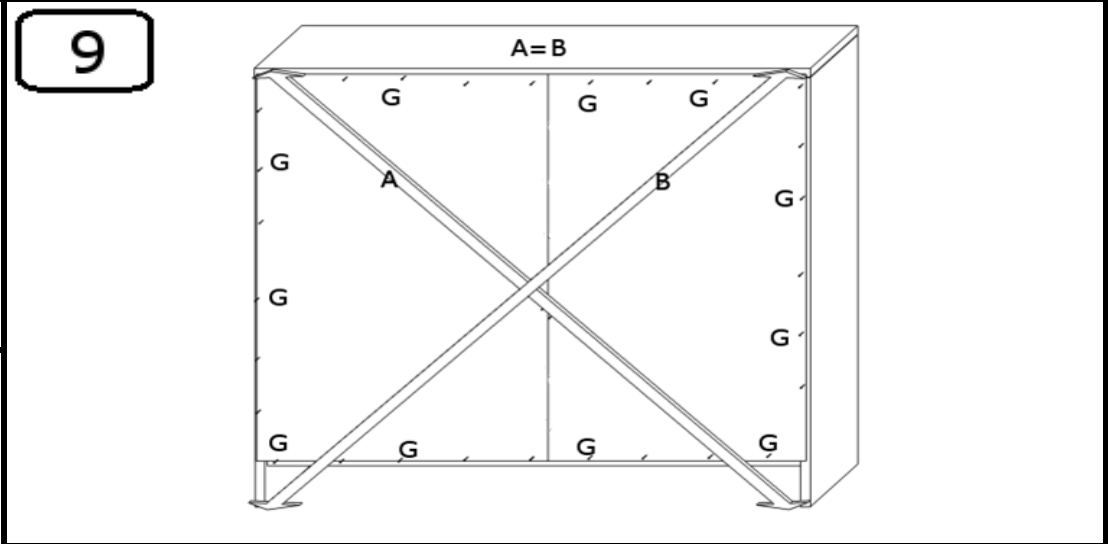

INSTRUKCJA MONTAŻU

KOMODA 2D

1

2

3

4

AKCESORIA

G 30X 	LŁ 1X 	U 2X 224mm 	O 4X
T 6X 	Y 4X WPUSZCZANY 	S 4X 	M 6X
K 10X 	N 4X 	J 8X 4x16 	