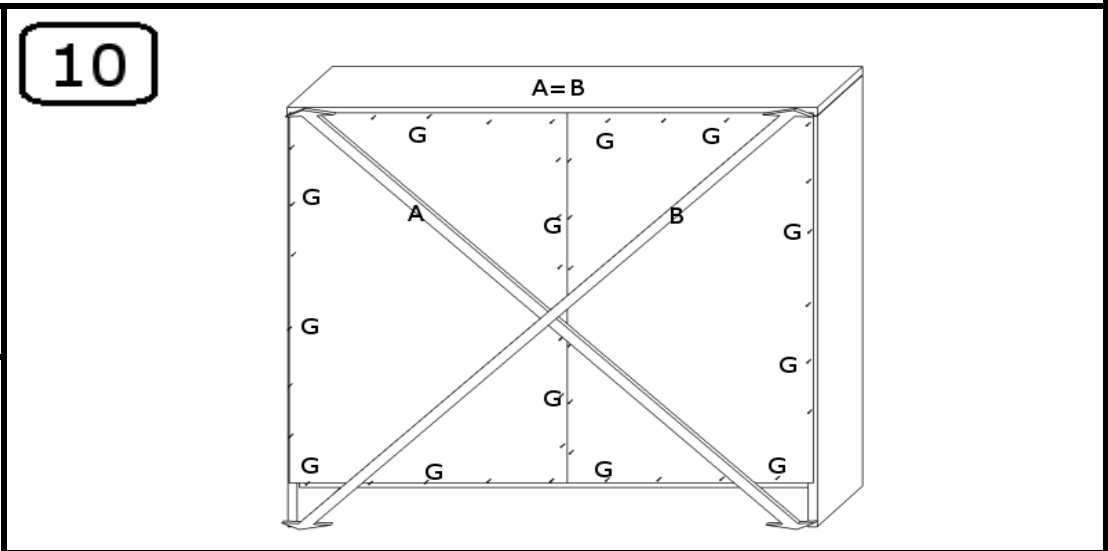

# INSTRUKCJA MONTAŻU

KOMODA 2DS

1

2

3

4

5

AKCESORIA

G	50X	R	1 KPL	U	3X	O	4X
		300mm		224mm			
Lł	1X	L	6X	Y	4X	S	6X
		4x13	WPUSZCZANY				M
K	18X	N	4X	J	14X	T	12X
				4x16			