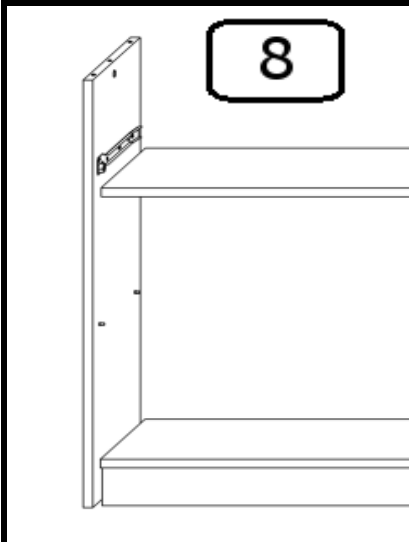

# INSTRUKCJA MONTAŻU

KOMODA 2DS

1

2

3

4

5

AKCESORIA

G	50X	R	1 KPL	U	3X	O	4X
		300mm		224mm			
Lł	1X	L	6X	Y	4X	S	6X
		4x13	WPUSZCZANY				M
K	18X	N	4X	J	14X	T	12X
				4x16			