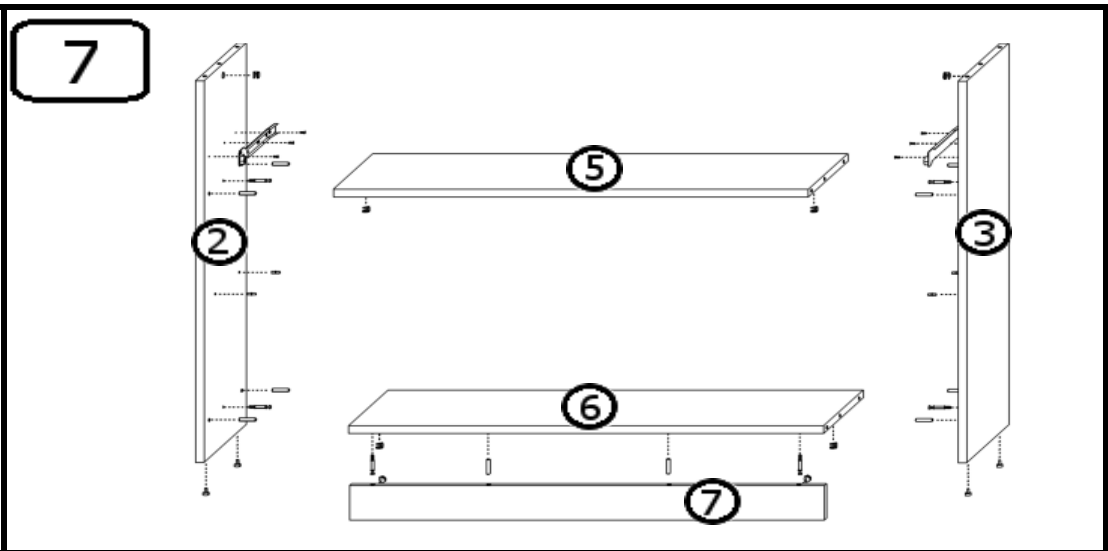

# INSTRUKCJA MONTAŻU

KOMODA 2DS

1

2

3

4

5

AKCESORIA

G	50X	R	1 KPL	U	3X	O	4X
		300mm		224mm			
Lł	1X	L	6X	Y	4X	S	6X
		4x13	WPUSZCZANY				M
K	18X	N	4X	J	14X	T	12X
				4x16			