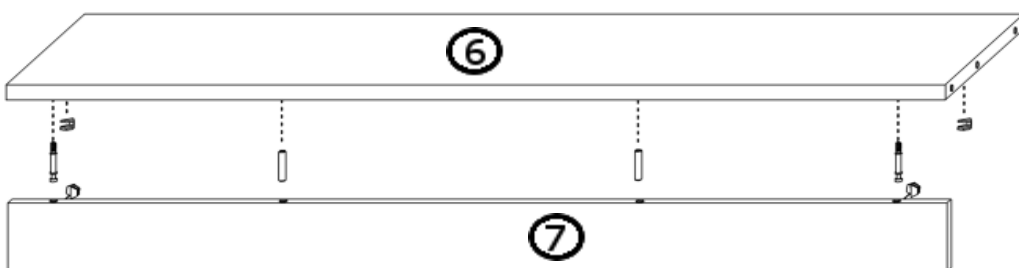

# INSTRUKCJA MONTAŻU

KOMODA 2DS

1

2

3

4

5

AKCESORIA

G	50X	R	1 KPL	U	3X	O	4X
		300mm		224mm			
Lł	1X	L	6X	Y	4X	S	6X
		4x13	WPUSZCZANY				M
K	18X	N	4X	J	14X	T	12X
				4x16			