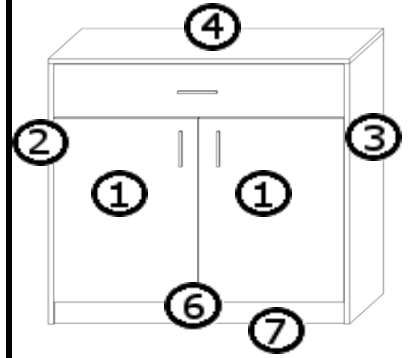

# INSTRUKCJA MONTAŻU

KOMODA 2DS

1

2

3

4

5

AKCESORIA

G	50X	R	1 KPL	U	3X	O	4X
		300mm		224mm			
Lł	1X	L	6X	Y	4X	S	6X
		4x13	WPUSZCZANY				M
K	18X	N	4X	J	14X	T	12X
				4x16			