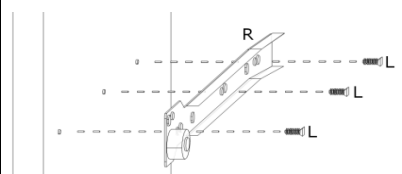

# INSTRUKCJA MONTAŻU

KOMODA 2DS

1

2

3

4

5

AKCESORIA

G	50X	R	1 KPL	U	3X	O	4X
		300mm		224mm			
Lł	1X	L	6X	Y	4X	S	6X
		4x13	WPUSZCZANY				M
K	18X	N	4X	J	14X	T	12X
				4x16			