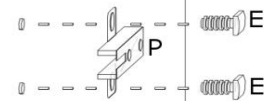

# INSTRUKCJA MONTAŻU

KOMODA 2DS

1

2

3

4

5

AKCESORIA

G	50X	R	1 KPL	U	3X	O	4X
		300mm		224mm			
Lł	1X	L	6X	Y	4X	S	6X
		4x13	WPUSZCZANY				M
K	18X	N	4X	J	14X	T	12X
				4x16			