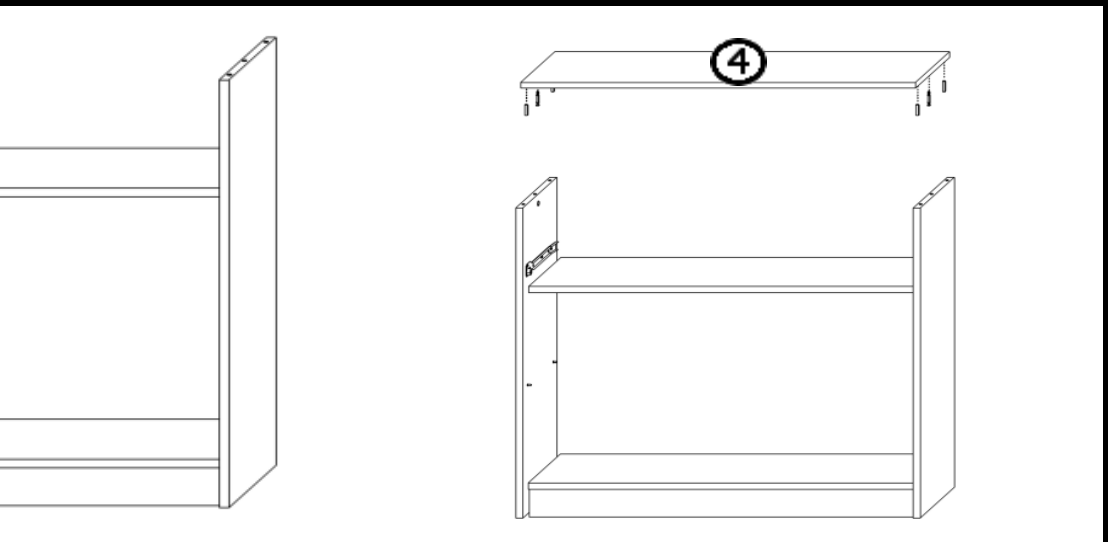

# INSTRUKCJA MONTAŻU

KOMODA 2DS

1

2

3

4

5

AKCESORIA

G	50X	R	1 KPL	U	3X	O	4X
		300mm		224mm			
Lł	1X	L	6X	Y	4X	S	6X
		4x13	WPUSZCZANY				M
K	18X	N	4X	J	14X	T	12X
				4x16			