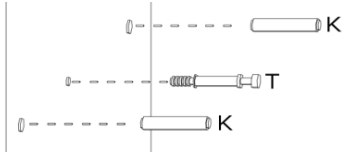

# INSTRUKCJA MONTAŻU

KOMODA 2DS

1

2

3

4

5

AKCESORIA

G	50X	R	1 KPL	U	3X	O	4X
		300mm		224mm			
Lł	1X	L	6X	Y	4X	S	6X
		4x13	WPUSZCZANY				M
K	18X	N	4X	J	14X	T	12X
				4x16			