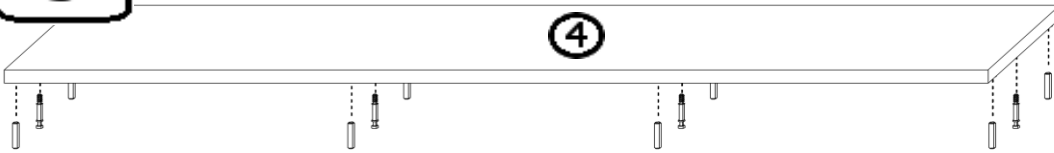

# INSTRUKCJA MONTAŻU

KOMODA 2DS

1

2

3

4

5

AKCESORIA

G	50X	R	1 KPL	U	3X	O	4X
		300mm		224mm			
Lł	1X	L	6X	Y	4X	S	6X
		4x13	WPUSZCZANY				M
K	18X	N	4X	J	14X	T	12X
				4x16			