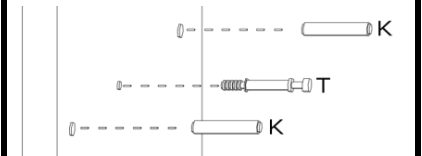

INSTRUKCJA MONTAŻU

KOMODA D4S

1

2

3

4

5

6

7

8

9

10

AKCESORIA

| | | | |
|--|---|--|---|
| G 50X  | R 4 KPL 300mm  | U 5X 224mm  | O 4X  |
| L 24X 4x13  | Y 2X WPUSZCZANY  | S 10X  | M 24X  |
| K 30X  | N 4X  | J 28X 4x16  | T 24X  |

INSTRUKCJA MONTAŻU