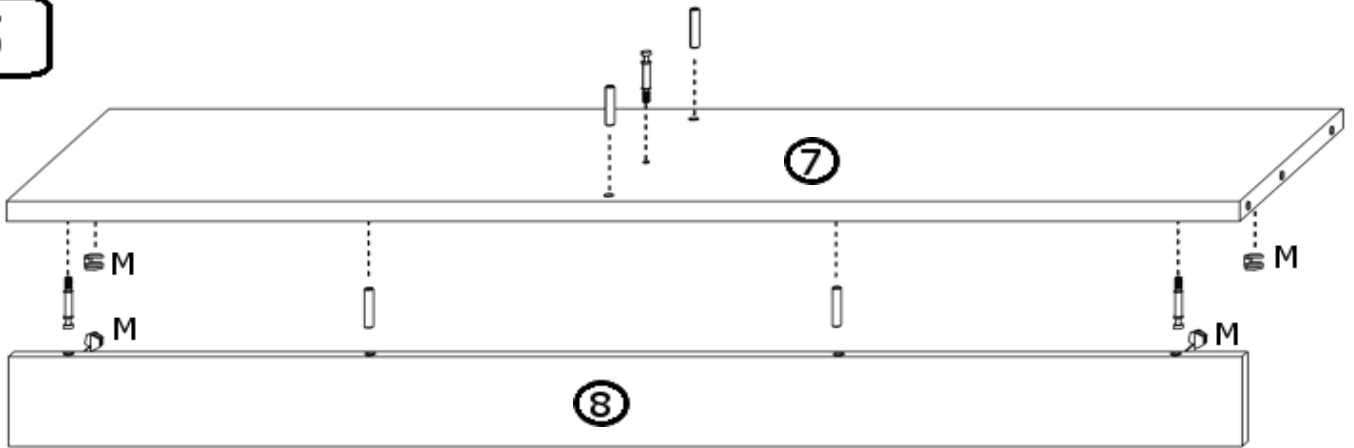

INSTRUKCJA MONTAŻU

KOMODA D4S

1

2

3

4

5

6

7

8

9

10

AKCESORIA

| | | | |
|--|---|--|---|
| G 50X  | R 4 KPL 300mm  | U 5X 224mm  | O 4X  |
| L 24X 4x13  | Y 2X WPUSZCZANY  | S 10X  | M 24X  |
| K 30X  | N 4X  | J 28X 4x16  | T 24X  |

INSTRUKCJA MONTAŻU