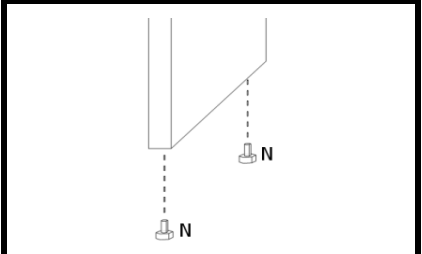

INSTRUKCJA MONTAŻU

KOMODA D4S

1

2

3

4

5

6

7

8

9

10

AKCESORIA

| | | | |
|--|---|--|---|
| G 50X  | R 4 KPL 300mm  | U 5X 224mm  | O 4X  |
| L 24X 4x13  | Y 2X WPUSZCZANY  | S 10X  | M 24X  |
| K 30X  | N 4X  | J 28X 4x16  | T 24X  |

INSTRUKCJA MONTAŻU