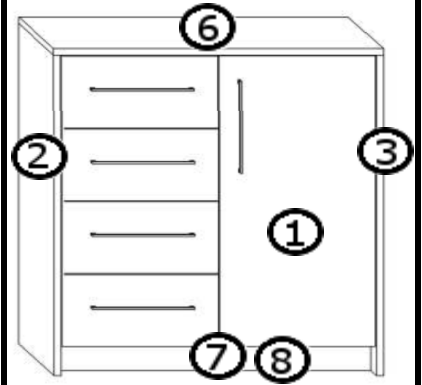

INSTRUKCJA MONTAŻU

KOMODA D4S

1

2

3

4

5

6

7

8

9

10

AKCESORIA

| | | | |
|--|---|--|---|
| G 50X  | R 4 KPL 300mm  | U 5X 224mm  | O 4X  |
| L 24X 4x13  | Y 2X WPUSZCZANY  | S 10X  | M 24X  |
| K 30X  | N 4X  | J 28X 4x16  | T 24X  |

INSTRUKCJA MONTAŻU