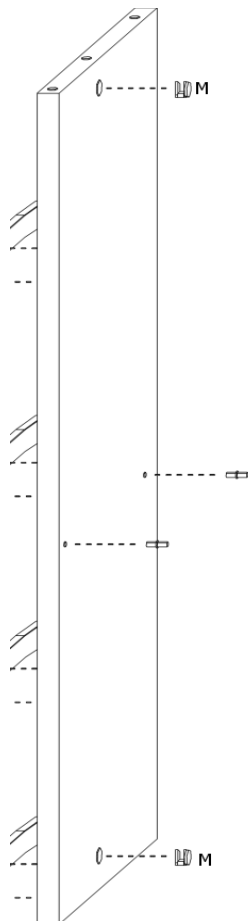

INSTRUKCJA MONTAŻU

KOMODA D4S

1

2

3

4

5

6

7

8

9

10

AKCESORIA

| | | | |
|--|---|--|---|
| G 50X  | R 4 KPL 300mm  | U 5X 224mm  | O 4X  |
| L 24X 4x13  | Y 2X WPUSZCZANY  | S 10X  | M 24X  |
| K 30X  | N 4X  | J 28X 4x16  | T 24X  |

INSTRUKCJA MONTAŻU