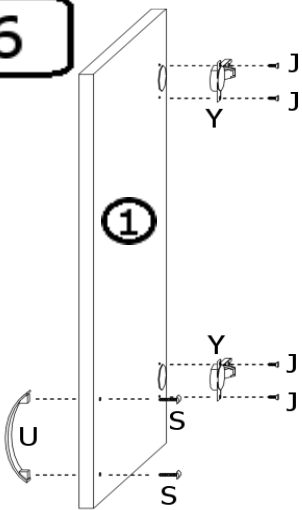

INSTRUKCJA MONTAŻU

KOMODA D4S

1

2

3

4

5

6

7

8

9

10

AKCESORIA

| | | | |
|--|---|--|---|
| G 50X  | R 4 KPL 300mm  | U 5X 224mm  | O 4X  |
| L 24X 4x13  | Y 2X WPUSZCZANY  | S 10X  | M 24X  |
| K 30X  | N 4X  | J 28X 4x16  | T 24X  |

INSTRUKCJA MONTAŻU