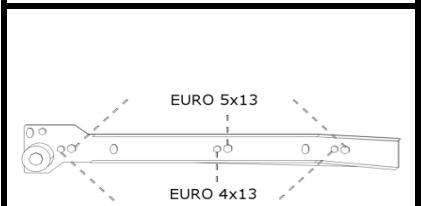

INSTRUKCJA MONTAŻU

KOMODA D4S

1

2

3

4

5

6

7

8

9

10

AKCESORIA

| | | | |
|--|---|--|---|
| G 50X  | R 4 KPL 300mm  | U 5X 224mm  | O 4X  |
| L 24X 4x13  | Y 2X WPUSZCZANY  | S 10X  | M 24X  |
| K 30X  | N 4X  | J 28X 4x16  | T 24X  |

INSTRUKCJA MONTAŻU