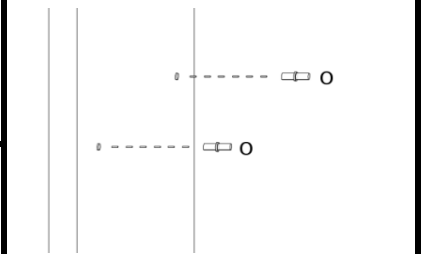

INSTRUKCJA MONTAŻU

KOMODA D4S

1

2

3

4

5

6

7

8

9

10

AKCESORIA

| | | | |
|--|---|--|---|
| G 50X  | R 4 KPL 300mm  | U 5X 224mm  | O 4X  |
| L 24X 4x13  | Y 2X WPUSZCZANY  | S 10X  | M 24X  |
| K 30X  | N 4X  | J 28X 4x16  | T 24X  |

INSTRUKCJA MONTAŻU