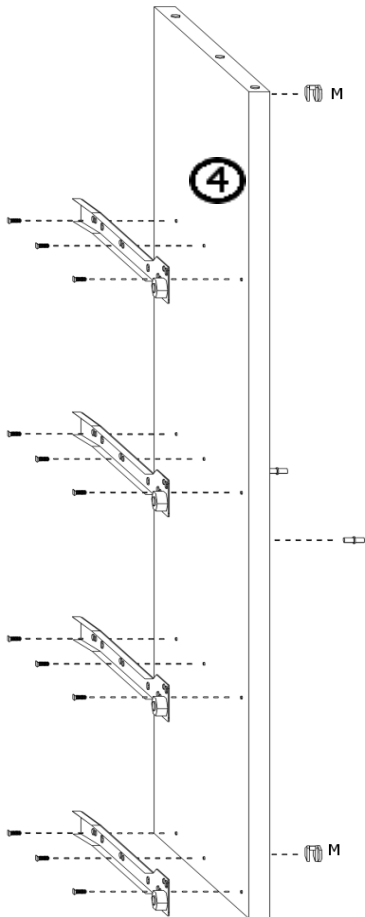

INSTRUKCJA MONTAŻU

KOMODA D4S

1

2

3

4

5

6

7

8

9

10

AKCESORIA

| | | | |
|--|---|--|---|
| G 50X  | R 4 KPL 300mm  | U 5X 224mm  | O 4X  |
| L 24X 4x13  | Y 2X WPUSZCZANY  | S 10X  | M 24X  |
| K 30X  | N 4X  | J 28X 4x16  | T 24X  |

INSTRUKCJA MONTAŻU