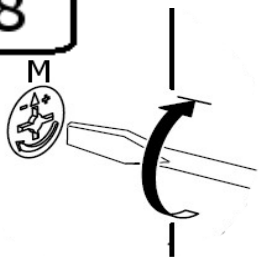

INSTRUKCJA MONTAŻU

KOMODA D4S

1

2

3

4

5

6

7

8

9

10

AKCESORIA

| | | | |
|--|---|--|---|
| G 50X  | R 4 KPL 300mm  | U 5X 224mm  | O 4X  |
| L 24X 4x13  | Y 2X WPUSZCZANY  | S 10X  | M 24X  |
| K 30X  | N 4X  | J 28X 4x16  | T 24X  |

INSTRUKCJA MONTAŻU