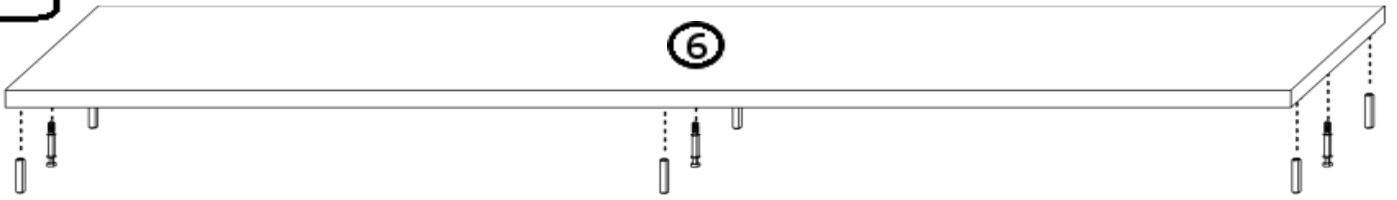

INSTRUKCJA MONTAŻU

KOMODA D4S

1

2

3

4

5

6

7

8

9

10

AKCESORIA

| | | | |
|--|---|--|---|
| G 50X  | R 4 KPL 300mm  | U 5X 224mm  | O 4X  |
| L 24X 4x13  | Y 2X WPUSZCZANY  | S 10X  | M 24X  |
| K 30X  | N 4X  | J 28X 4x16  | T 24X  |

INSTRUKCJA MONTAŻU