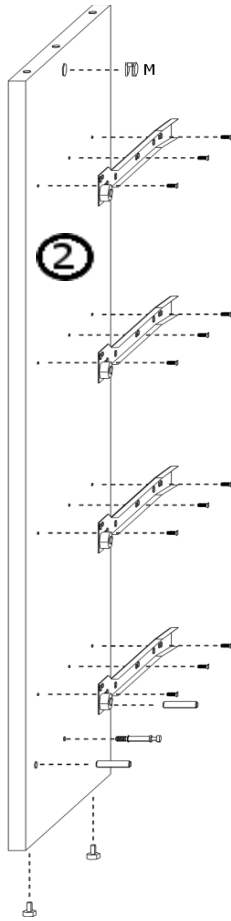

INSTRUKCJA MONTAŻU

KOMODA D4S

1

2

3

4

5

6

7

8

9

10

AKCESORIA

| | | | |
|--|---|--|---|
| G 50X  | R 4 KPL 300mm  | U 5X 224mm  | O 4X  |
| L 24X 4x13  | Y 2X WPUSZCZANY  | S 10X  | M 24X  |
| K 30X  | N 4X  | J 28X 4x16  | T 24X  |

INSTRUKCJA MONTAŻU