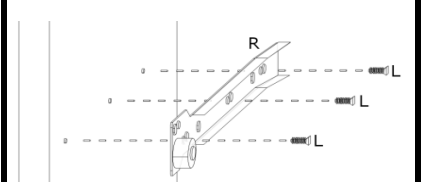

INSTRUKCJA MONTAŻU

KOMODA D4S

1

2

3

4

5

6

7

8

9

10

AKCESORIA

| | | | |
|--|---|--|---|
| G 50X  | R 4 KPL 300mm  | U 5X 224mm  | O 4X  |
| L 24X 4x13  | Y 2X WPUSZCZANY  | S 10X  | M 24X  |
| K 30X  | N 4X  | J 28X 4x16  | T 24X  |

INSTRUKCJA MONTAŻU