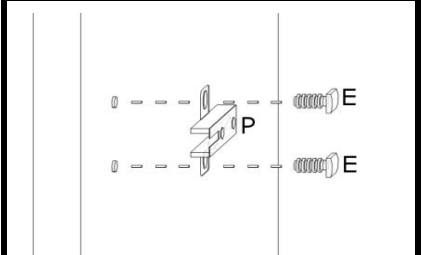

INSTRUKCJA MONTAŻU

KOMODA D4S

1

2

3

4

5

6

7

8

9

10

AKCESORIA

| | | | |
|--|---|--|---|
| G 50X  | R 4 KPL 300mm  | U 5X 224mm  | O 4X  |
| L 24X 4x13  | Y 2X WPUSZCZANY  | S 10X  | M 24X  |
| K 30X  | N 4X  | J 28X 4x16  | T 24X  |

INSTRUKCJA MONTAŻU