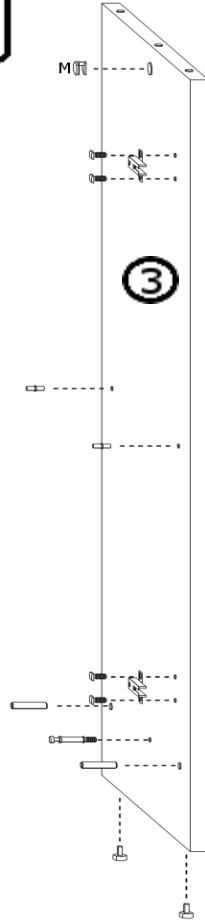

INSTRUKCJA MONTAŻU

KOMODA D4S

1

2

3

4

5

6

7

8

9

10

AKCESORIA

| | | | |
|--|---|--|---|
| G 50X  | R 4 KPL 300mm  | U 5X 224mm  | O 4X  |
| L 24X 4x13  | Y 2X WPUSZCZANY  | S 10X  | M 24X  |
| K 30X  | N 4X  | J 28X 4x16  | T 24X  |

INSTRUKCJA MONTAŻU