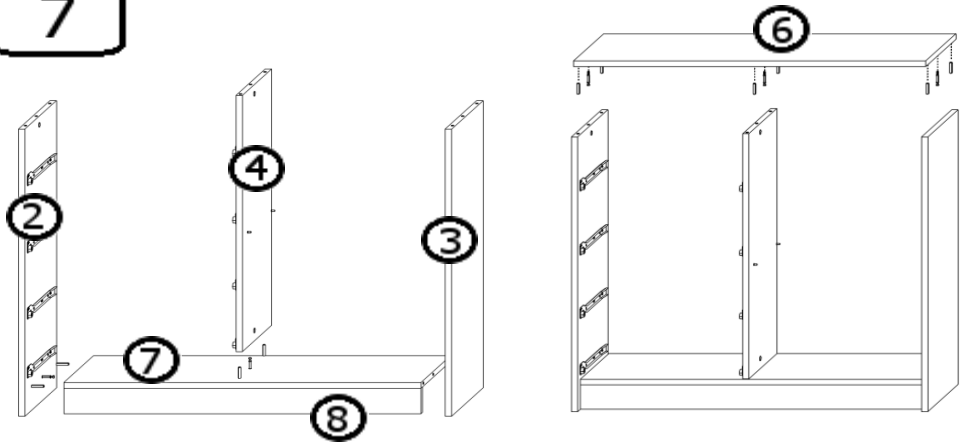

INSTRUKCJA MONTAŻU

KOMODA D4S

1

2

3

4

5

6

7

8

9

10

AKCESORIA

| | | | |
|--|---|--|---|
| G 50X  | R 4 KPL 300mm  | U 5X 224mm  | O 4X  |
| L 24X 4x13  | Y 2X WPUSZCZANY  | S 10X  | M 24X  |
| K 30X  | N 4X  | J 28X 4x16  | T 24X  |

INSTRUKCJA MONTAŻU