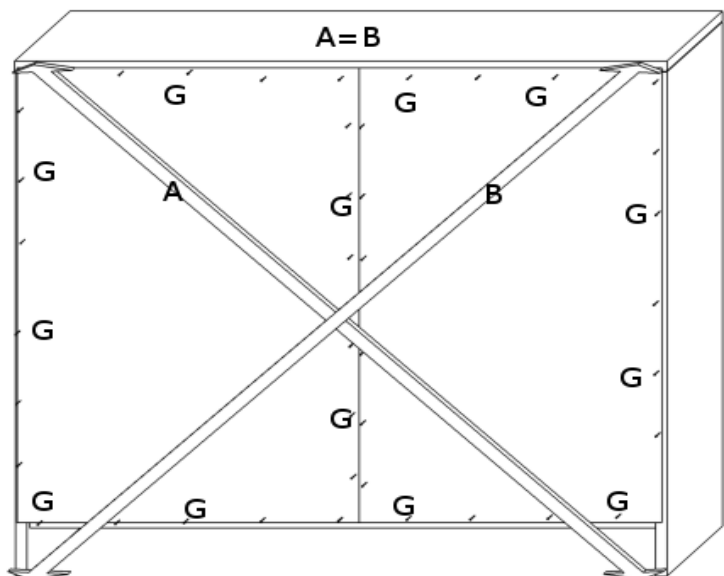

INSTRUKCJA MONTAŻU

KOMODA D4S

1

2

3

4

5

6

7

8

9

10

AKCESORIA

| | | | |
|--|---|--|---|
| G 50X  | R 4 KPL 300mm  | U 5X 224mm  | O 4X  |
| L 24X 4x13  | Y 2X WPUSZCZANY  | S 10X  | M 24X  |
| K 30X  | N 4X  | J 28X 4x16  | T 24X  |

INSTRUKCJA MONTAŻU