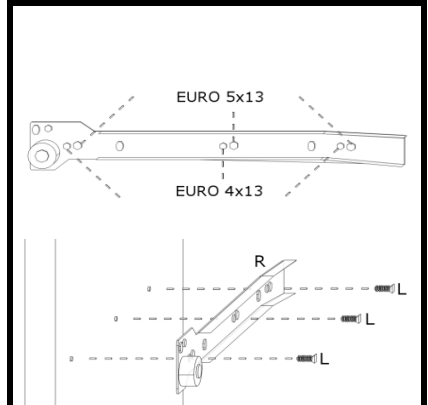

INSTRUKCJA MONTAŻU

KOMODA 2D4S

1

2

3

4

AKCESORIA

G 50X 	R 4 KPL 300mm 	U 6X 224mm 	O 8X 
L 24X 4x13 	Y 4X WPUSZCZANY 	S 12X 	M 26X 
K 34X 	N 4X 	J 32X 4x16 	T 26X 