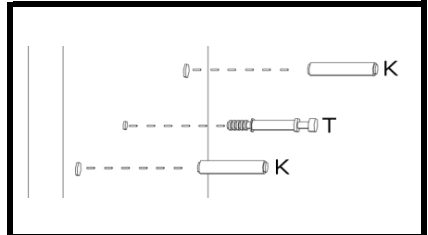

INSTRUKCJA MONTAŻU

KOMODA 2D4S

1

2

3

4

AKCESORIA

G 50X 	R 4 KPL 300mm 	U 6X 224mm 	O 8X 
L 24X 4x13 	Y 4X WPUSZCZANY 	S 12X 	M 26X 
K 34X 	N 4X 	J 32X 4x16 	T 26X 