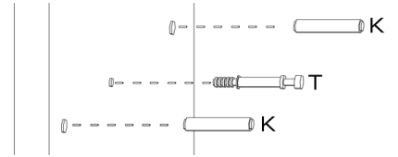

1

2

8

5 X

3

## INSTRUKCJA MONTAŻU

MONIA DKS

5

1 X

4

6

1 X

4

## AKCESORIA

Z+P+E	2X	G	30X	M	14X
PROSİY					
OK.	1X	K	24X	T	14X
	1X	U	3X	J	22X
			96mm		4x16
L	6X	O	4X	N	4X
	4x13				
R	1 KPL	Y+P+E	2X	S	6X
250mm		WPUSZCZANY			

1

2

3

4