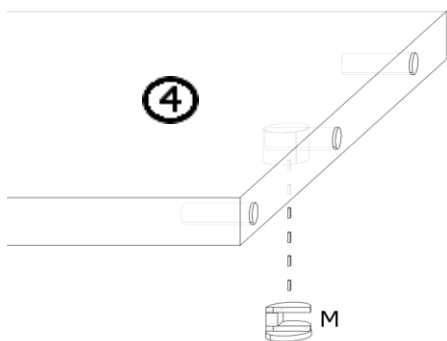

## INSTRUKCJA MONTAŻU

MONIA D3S

5

4

6

7

## AKCESORIA

R	3 KPL	G	50X	M	24X
					
	250mm				
L	18X	K	36X	T	24X
					
	4x13				
		U	4X	J	22X
					
			96mm		4x16
		O	8X	N	4X
					
		Y+P+E	2X	S	8X
					
		WPUSZCZANY			

1

2

3

4