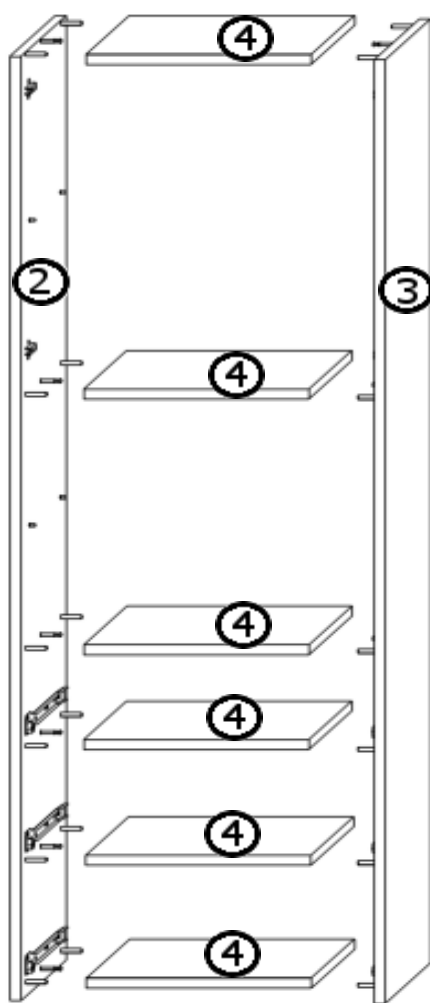

## INSTRUKCJA MONTAŻU

MONIA D3S

5

4

6

7

## AKCESORIA

R	3 KPL	G	50X	M	24X
					
	250mm				
L	18X	K	36X	T	24X
					
	4x13				
		U	4X	J	22X
					
			96mm		4x16
		O	8X	N	4X
					
		Y+P+E	2X	S	8X
					
		WPUSZCZANY			

1

2

3

4