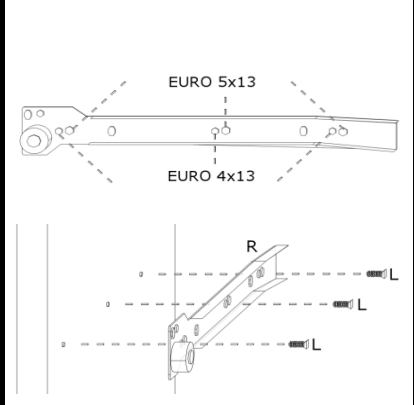

1

2

8

5 X

3

## INSTRUKCJA MONTAŻU

MONIA 2D2S

5

2 X

4

6

A=B

7

## AKCESORIA

R	2 KPL	G	50X	M	18X
					
	250mm				
L	12X	K	28X	T	18X
					
	4x13				
		U	4X	J	20X
					
			96mm		4x16
		O	8X	N	4X
					
		Y+P+E	4X	S	8X
					
		WPUSZCZANY			

1

2

3

4