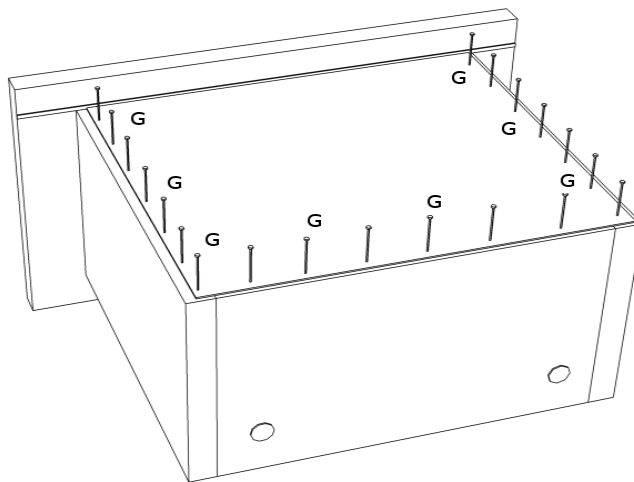

## INSTRUKCJA MONTAŻU

MONIA 2D2S

5

2 X

4

6

A=B

7

## AKCESORIA

R	2 KPL	G	50X	M	18X
					
	250mm				
L	12X	K	28X	T	18X
					
	4x13				
		U	4X	J	20X
					
			96mm		4x16
		O	8X	N	4X
					
		Y+P+E	4X	S	8X
					
		WPUSZCZANY			

1

2

3

4