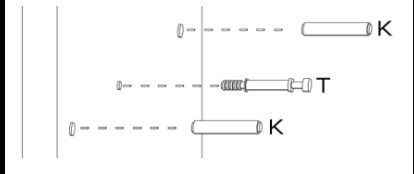

1

2

8

5 X

3

## INSTRUKCJA MONTAŻU

MONIA 2D2S

5

2 X

4

6

A=B

7

## AKCESORIA

R	2 KPL	G	50X	M	18X
					
	250mm				
L	12X	K	28X	T	18X
					
	4x13				
		U	4X	J	20X
					
			96mm		4x16
		O	8X	N	4X
					
		Y+P+E	4X	S	8X
					
		WPUSZCZANY			

1

2

3

4