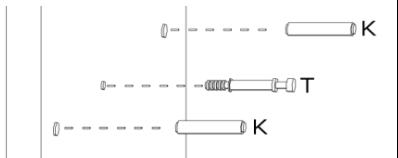

1

2

8

4 X

3

INSTRUKCJA MONTAŻU

MONIA DK

5

1 X

4

6

1 X

4

7

AKCESORIA

Z+P+E 2X  PROSİY	G 30X 	M 8X 
OK. 1X 	K 16X 	T 8X 
 1X	U 2X  96mm	J 16X  4x16
 Y+P+E 2X	O 8X 	N 4X 
 WPUSZCZANY	S 4X 