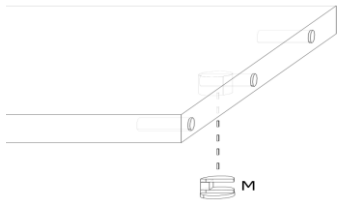

ROXANA D 2S (stojąca)

BOK LEWY

BOK PRAWY

INSTRUKCJA MONTAŻU

ROXANA D 2S

AKCESORIA

G 50X

R 2X

250mm

O 12X

Z 2X

PROSTY

L 12X

4X13

M 14X

S 3X