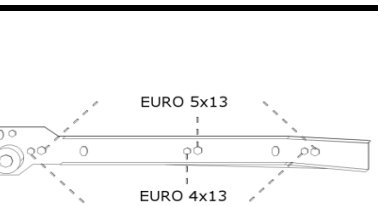

ROXANA D 2S (stojąca)

BOK LEWY

BOK PRAWY

INSTRUKCJA MONTAŻU

ROXANA D 2S

AKCESORIA

G 50X

R 2X

250mm

O 12X

Z 2X

PROSTY

L 12X

4X13

M 14X

S 3X

T 14X

U 3X

K 28X

N 4X

J 32X

4X16

1

2