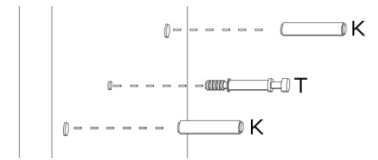

ROXANA D 2S (stojąca)

BOK LEWY

BOK PRAWY

INSTRUKCJA MONTAŻU

ROXANA D 2S

AKCESORIA

G 50X

R 2X

250mm

O 12X

Z 2X

PROSTY

L 12X

4X13

M 14X

S 3X