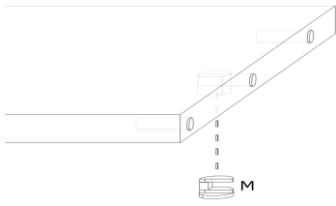

ROXANA 2DS (stojąca)

BOK LEWY

BOK PRAWY

INSTRUKCJA MONTAŻU

ROXANA 2DS

AKCESORIA

G 40X

R 1X

250mm

O 8X

Z 4X

PROSTY

L 6X

4X13

S 3X

U 3X