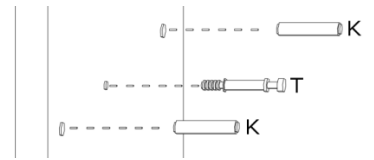

ROXANA 2DS (stojąca)

BOK LEWY

BOK PRAWY

INSTRUKCJA MONTAŻU

ROXANA 2DS

AKCESORIA

G 40X

R 1X

250mm

O 8X

Z 4X

PROSTY

L 6X

4X13

S 3X

U 3X