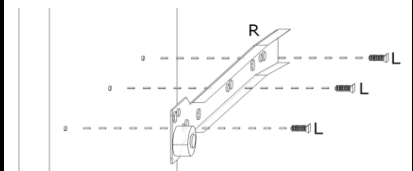

ROXANA D2S (komoda)

BOK LEWY

BOK PRAWY

INSTRUKCJA MONTAŻU

ROXANA D2S

1

3

4

2

AKCESORIA

G 40X 	R 2X  250mm	Z 2X  PROSTY
O 4X 	M 12X 	T 12X 
K 28X 	J 32X  4x16	L 12X  4x13
S 3X 	U 3X 	N 4X 