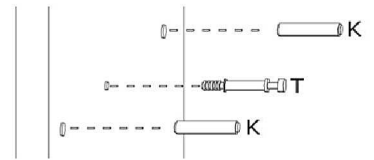

ROXI 4D2S (stojąca)

BOK LEWY

BOK PRAWY

1

2

3

INSTRUKCJA MONTAŻU

ROXI^{4D2S}

Komodziak.pl

AKCESORIA

G 30X

R 2X

250mm

O 8X

Z 8X

PROSTY