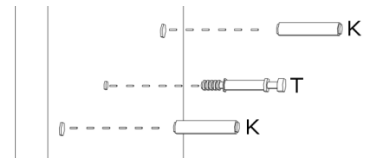

ROXANA 4DS (stojąca)

BOK LEWY

BOK PRAWY

INSTRUKCJA MONTAŻU

ROXANA 4DS

AKCESORIA

G 50X

R 1X

250mm

O 12X

Z 8X

PROSTY

1x

L 6X

4X13

U 5X