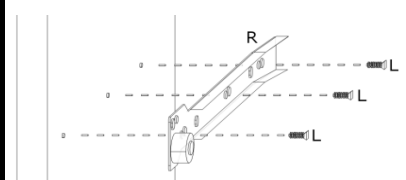

ROXANA 4DS (stojąca)

BOK LEWY

BOK PRAWY

INSTRUKCJA MONTAŻU

ROXANA 4DS

AKCESORIA

G 50X

R 1X

250mm

O 12X

Z 8X

PROSTY

1x

L 6X

4X13

U 5X