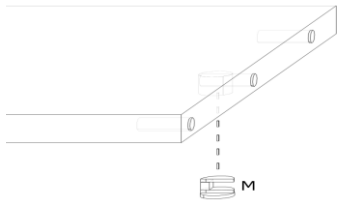

ROXANA 4DS (stojąca)

BOK LEWY

BOK PRAWY

INSTRUKCJA MONTAŻU

ROXANA 4DS

AKCESORIA

G 50X

R 1X

250mm

O 12X

Z 8X

PROSTY

1x

L 6X

4X13

U 5X