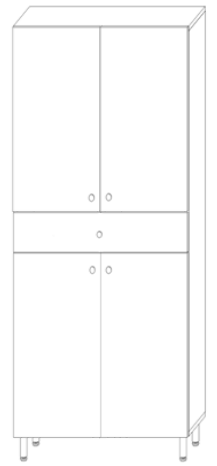

ROXANA 4DS (stojąca)

BOK LEWY

BOK PRAWY

INSTRUKCJA MONTAŻU

ROXANA 4DS

AKCESORIA

G 50X

R 1X

250mm

O 12X

Z 8X

PROSTY

1x

L 6X

4X13

U 5X