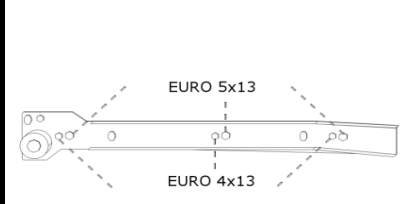

ROXANA 4DS (stojąca)

BOK LEWY

BOK PRAWY

INSTRUKCJA MONTAŻU

ROXANA 4DS

AKCESORIA

G 50X

R 1X

250mm

O 12X

Z 8X

PROSTY

1x

L 6X

4X13

U 5X