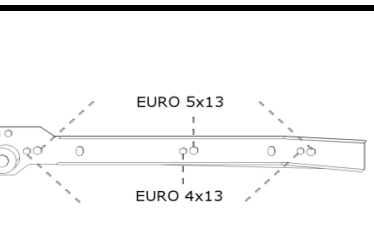

ROXANA DK (stojąca)

BOK LEWY

BOK PRAWY

INSTRUKCJA MONTAŻU

ROXANA DK

AKCESORIA

G 40X

O 8X

Z 4X

PROSTY

OK. 1X

KOSZ 1X

M 8X

S 2X

T 8X

U 2X

K 20X

N 4X

J 30X

4X16