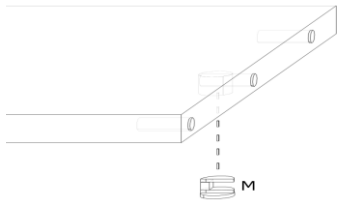

ROXANA DK (stojąca)

BOK LEWY

BOK PRAWY

INSTRUKCJA MONTAŻU

ROXANA DK

AKCESORIA

G 40X

O 8X

Z 4X

PROSTY

OK. 1X

KOSZ 1X

M 8X

S 2X

T 8X

U 2X