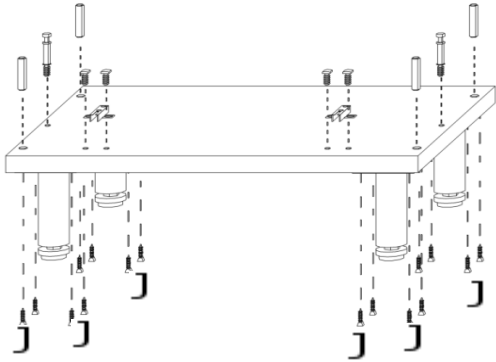

ROXANA DK (stojąca)

BOK LEWY

BOK PRAWY

INSTRUKCJA MONTAŻU

ROXANA DK

AKCESORIA

G 40X

O 8X

Z 4X

PROSTY

OK. 1X

KOSZ 1X

M 8X

S 2X

T 8X

U 2X

K 20X

N 4X

J 30X

4X16