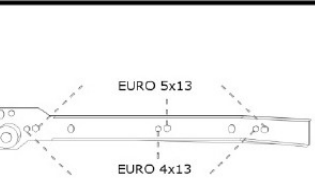

ROXANA DKS (stojąca)

BOK LEWY

BOK PRAWY

INSTRUKCJA MONTAŻU

ROXANA DKS

AKCESORIA

G	40X
R	1X
	250mm
O	4X
Z	4X
	PROSTY
P	2X
	KOSZ 1X
M	10X
T	10X
K	28X
J	36X
	4X16

OK.	1X
L	6X
	4X13
S	3X
U	3X
N	4X