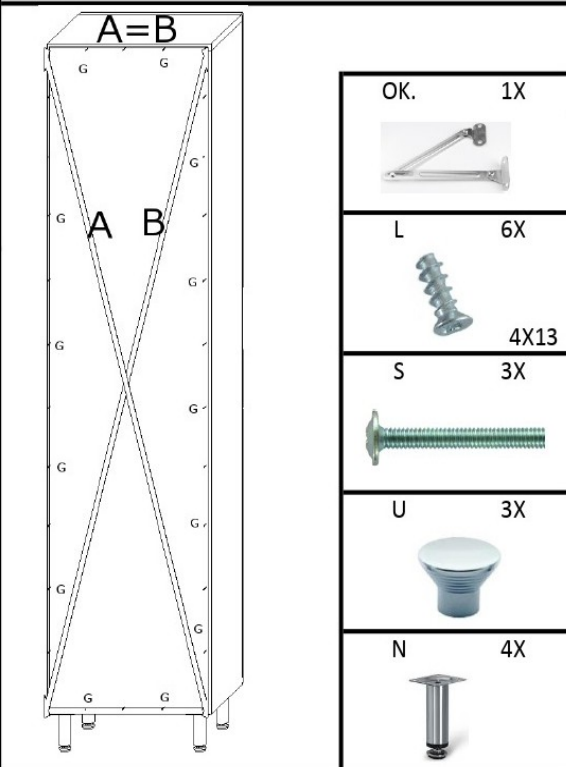

ROXANA DKS (stojąca)

BOK LEWY

BOK PRAWY

INSTRUKCJA MONTAŻU

ROXANA DKS

AKCESORIA

G	40X
R	1X
	250mm
O	4X
Z	4X
	PROSTY
P	2X
	KOSZ 1X
M	10X
T	10X
K	28X
J	36X
	4X16

OK.	1X
L	6X
	4X13
S	3X
U	3X
N	4X