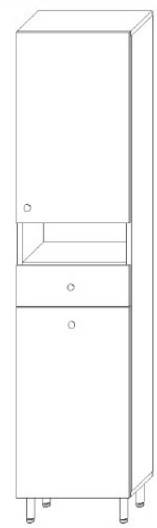

ROXANA DKS (stojąca)

BOK LEWY

BOK PRAWY

INSTRUKCJA MONTAŻU

ROXANA DKS

AKCESORIA

G	40X
R	1X
	250mm
O	4X
Z	4X
	PROSTY
P	2X
	KOSZ 1X
M	10X
T	10X
K	28X
J	36X
	4X16

OK.	1X
L	6X
	4X13
S	3X
U	3X
N	4X

1

2

3