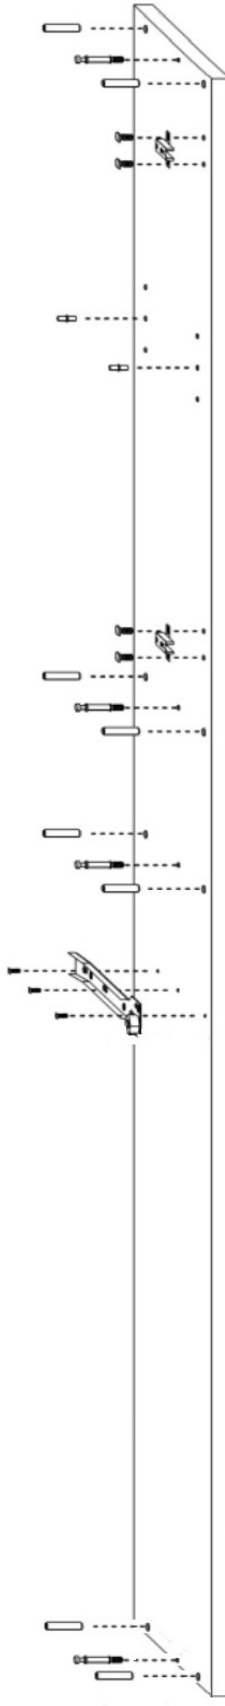

ROXANA DKS (stojąca)

BOK LEWY

BOK PRAWY

INSTRUKCJA MONTAŻU

ROXANA DKS

AKCESORIA

G	40X
R	1X
	250mm
O	4X
Z	4X
	PROSTY
P	2X
	KOSZ 1X
M	10X
T	10X
K	28X
J	36X
	4X16

OK.	1X
L	6X
	4X13
S	3X
U	3X
N	4X

1

2

3