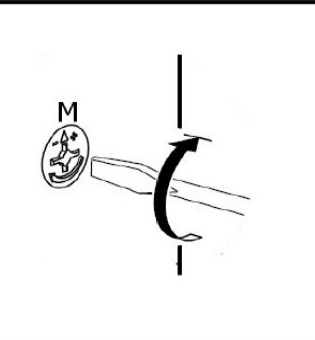

ROXANA DKS (stojąca)

BOK LEWY

BOK PRAWY

INSTRUKCJA MONTAŻU

ROXANA DKS

AKCESORIA

G	40X
R	1X
	250mm
O	4X
Z	4X
	PROSTY
P	2X
	KOSZ 1X
M	10X
T	10X
K	28X
J	36X
	4X16

OK.	1X
L	6X
	4X13
S	3X
U	3X
N	4X