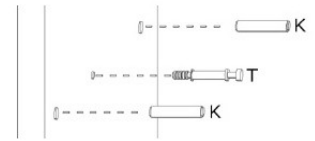

ROXANA DKS (stojąca)

BOK LEWY

BOK PRAWY

INSTRUKCJA MONTAŻU

ROXANA DKS

AKCESORIA

G	40X
R	1X
	250mm
O	4X
Z	4X
	PROSTY
P	2X
	KOSZ 1X
M	10X
T	10X
K	28X
J	36X
	4X16

OK.	1X
L	6X
	4X13
S	3X
U	3X
N	4X