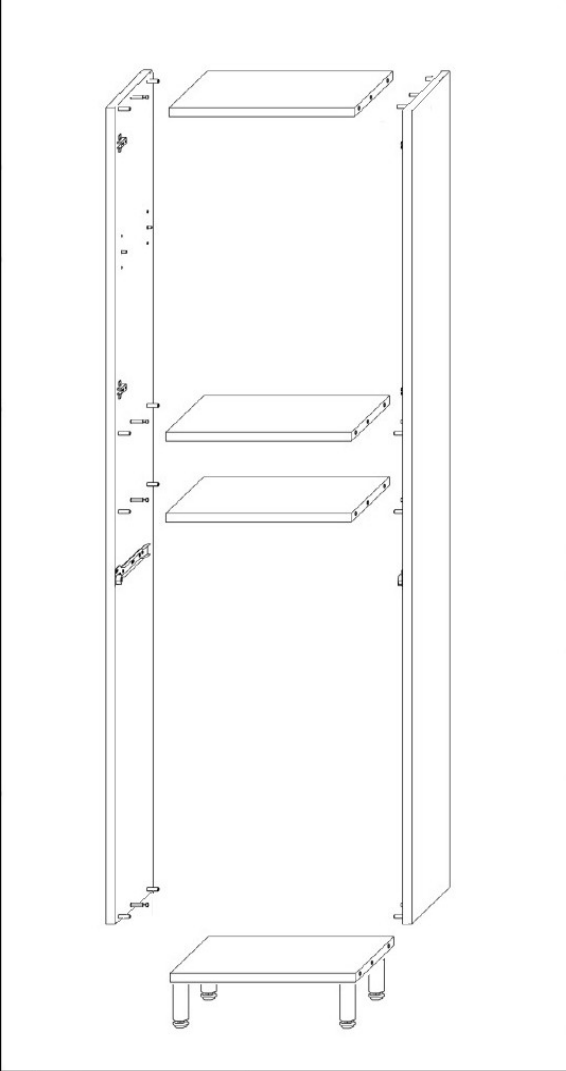

ROXANA DKS (stojąca)

BOK LEWY

BOK PRAWY

INSTRUKCJA MONTAŻU

ROXANA DKS

AKCESORIA

G	40X
R	1X
	250mm
O	4X
Z	4X
	PROSTY
P	2X
	KOSZ 1X
M	10X
T	10X
K	28X
J	36X
	4X16

OK.	1X
L	6X
	4X13
S	3X
U	3X
N	4X

1

2

3