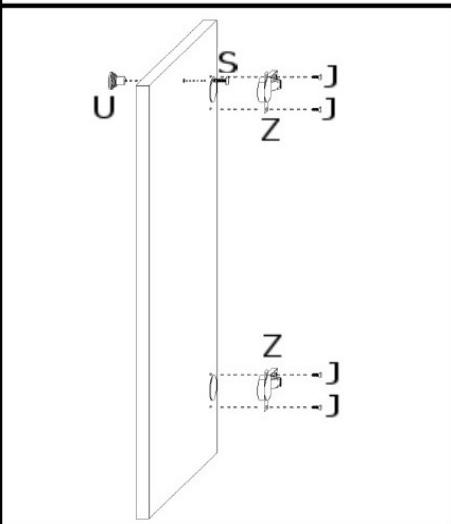

ROXANA DKS (stojąca)

BOK LEWY

BOK PRAWY

INSTRUKCJA MONTAŻU

ROXANA DKS

AKCESORIA

G	40X
R	1X
	250mm
O	4X
Z	4X
	PROSTY
P	2X
	KOSZ 1X
M	10X
T	10X
K	28X
J	36X
	4X16

OK.	1X
L	6X
	4X13
S	3X
U	3X
N	4X