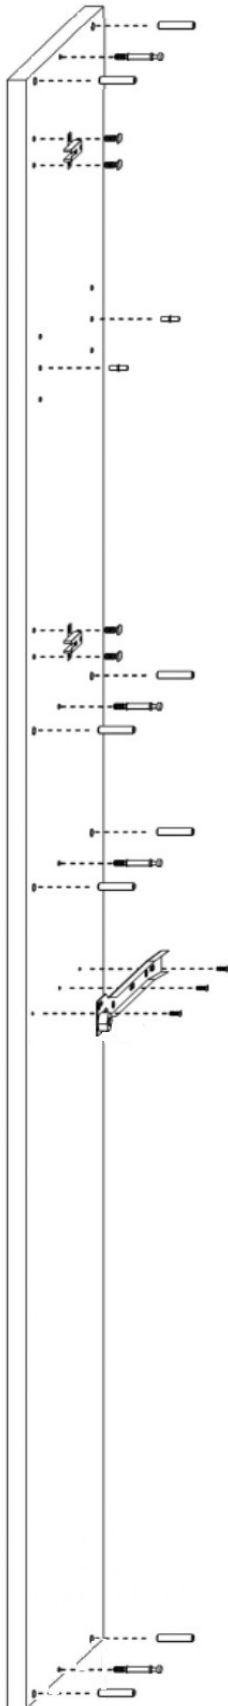

ROXANA DKS (stojąca)

BOK LEWY

BOK PRAWY

INSTRUKCJA MONTAŻU

ROXANA DKS

AKCESORIA

G	40X
R	1X
	250mm
O	4X
Z	4X
	PROSTY
P	2X
	KOSZ 1X
M	10X
T	10X
K	28X
J	36X
	4X16

OK.	1X
L	6X
	4X13
S	3X
U	3X
N	4X

1

2

3