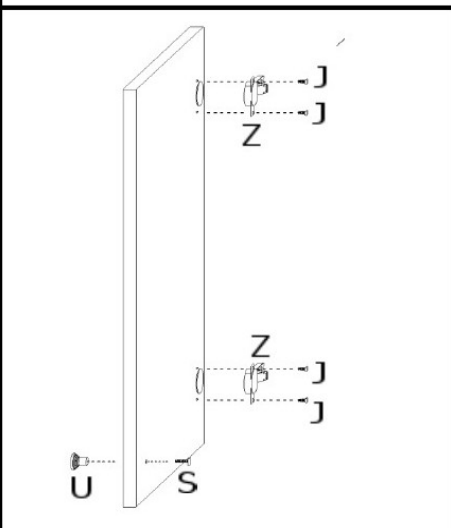

ROXANA DKS (stojąca)

BOK LEWY

BOK PRAWY

INSTRUKCJA MONTAŻU

ROXANA DKS

AKCESORIA

G	40X
R	1X
	250mm
O	4X
Z	4X
	PROSTY
P	2X
	KOSZ 1X
M	10X
T	10X
K	28X
J	36X
	4X16

OK.	1X
L	6X
	4X13
S	3X
U	3X
N	4X