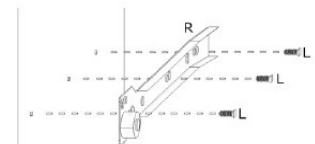

ROXANA DKS (stojąca)

BOK LEWY

BOK PRAWY

INSTRUKCJA MONTAŻU

ROXANA DKS

AKCESORIA

G	40X
R	1X
	250mm
O	4X
Z	4X
	PROSTY
P	2X
	KOSZ 1X
M	10X
T	10X
K	28X
J	36X
	4X16

OK.	1X
L	6X
	4X13
S	3X
U	3X
N	4X