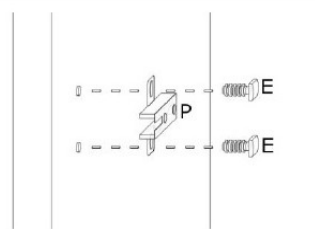

ROXANA DKS (stojąca)

BOK LEWY

BOK PRAWY

INSTRUKCJA MONTAŻU

ROXANA DKS

AKCESORIA

G	40X
R	1X
	250mm
O	4X
Z	4X
	PROSTY
P	2X
	KOSZ 1X
M	10X
T	10X
K	28X
J	36X
	4X16

OK.	1X
L	6X
	4X13
S	3X
U	3X
N	4X