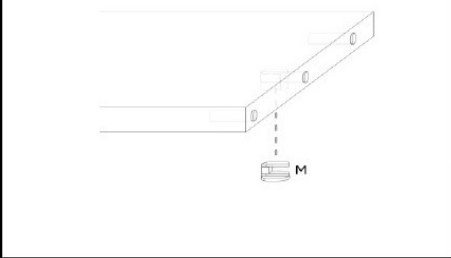

ROXANA DKS (stojąca)

BOK LEWY

BOK PRAWY

INSTRUKCJA MONTAŻU

ROXANA DKS

AKCESORIA

G	40X
R	1X
	250mm
O	4X
Z	4X
	PROSTY
P	2X
	KOSZ 1X
M	10X
T	10X
K	28X
J	36X
	4X16

OK.	1X
L	6X
	4X13
S	3X
U	3X
N	4X