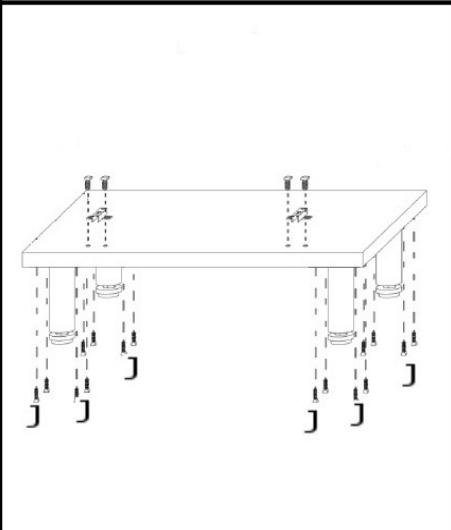

ROXANA DKS (stojąca)

BOK LEWY

BOK PRAWY

INSTRUKCJA MONTAŻU

ROXANA DKS

AKCESORIA

G	40X
R	1X
	250mm
O	4X
Z	4X
	PROSTY
P	2X
	KOSZ 1X
M	10X
T	10X
K	28X
J	36X
	4X16

OK.	1X
L	6X
	4X13
S	3X
U	3X
N	4X