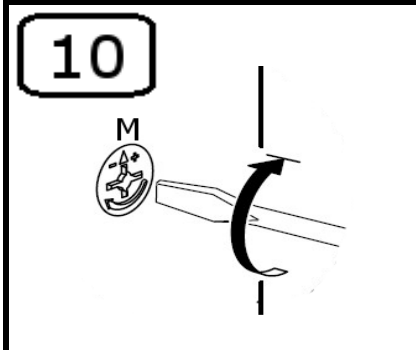

# INSTRUKCJA MONTAŻU

TV DS 100

AKCESORIA

G 50X 	R 1 KPL  400mm	U 2X  224mm	T 14X 	LŁ 1X 
L 8X  4x13	J 12X  4x16	S 4X 	M 14X 	
K 22X 	N 4X 	O 8X 	Y 2X  WPUSZCZANY	

1

2

3

4