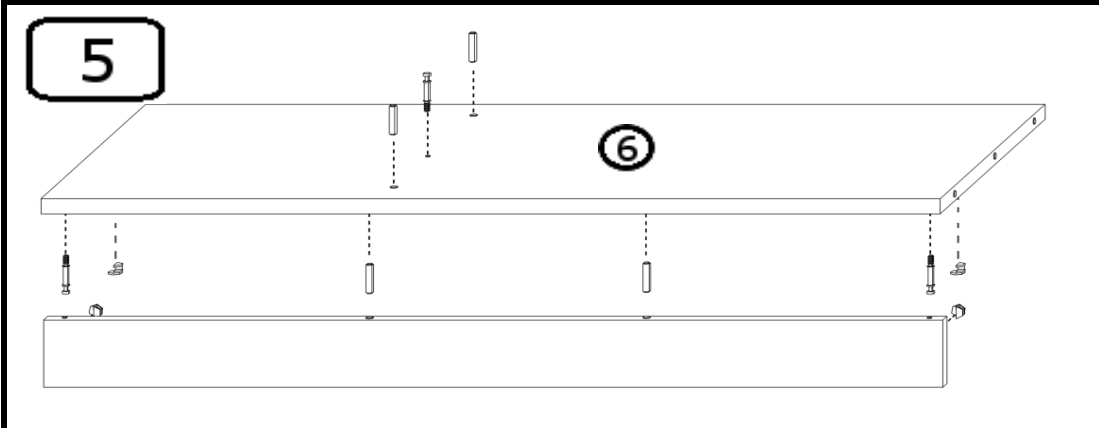

# INSTRUKCJA MONTAŻU

TV DS 100

AKCESORIA

G 50X 	R 1 KPL  400mm	U 2X  224mm	T 14X 	LŁ 1X 
L 8X  4x13	J 12X  4x16	S 4X 	M 14X 	
K 22X 	N 4X 	O 8X 	Y 2X  WPUSZCZANY	

1

2

3

4