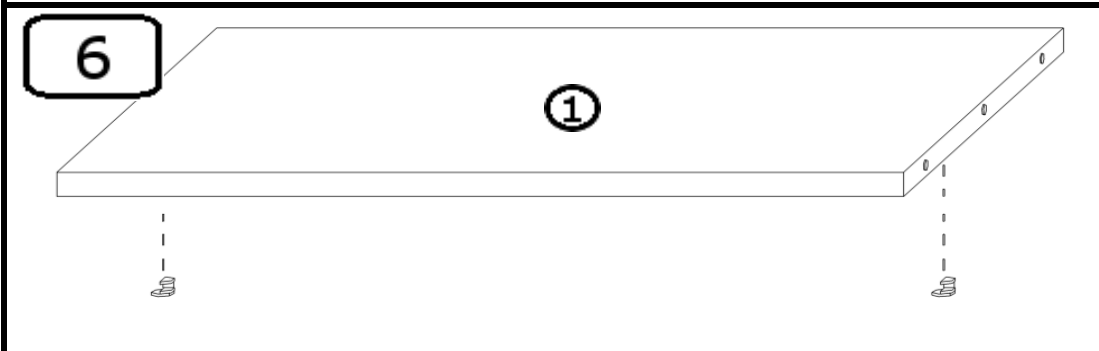

# INSTRUKCJA MONTAŻU

TV DS 100

AKCESORIA

G 50X 	R 1 KPL  400mm	U 2X  224mm	T 14X 	LŁ 1X 
L 8X  4x13	J 12X  4x16	S 4X 	M 14X 	
K 22X 	N 4X 	O 8X 	Y 2X  WPUSZCZANY	

1

2

3

4