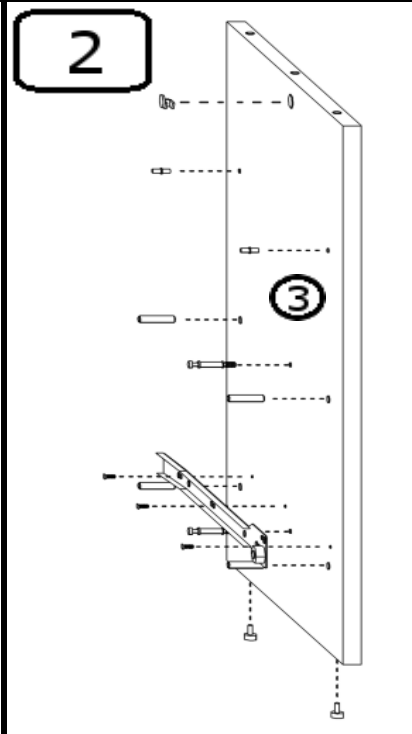

# INSTRUKCJA MONTAŻU

TV DS 100

AKCESORIA

G 50X 	R 1 KPL  400mm	U 2X  224mm	T 14X 	LŁ 1X 
L 8X  4x13	J 12X  4x16	S 4X 	M 14X 	
K 22X 	N 4X 	O 8X 	Y 2X  WPUSZCZANY	

1

2

3

4