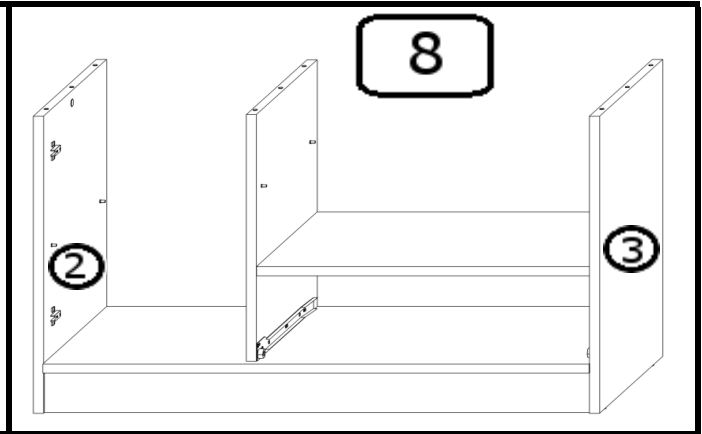

# INSTRUKCJA MONTAŻU

TV DS 100

AKCESORIA

G 50X 	R 1 KPL  400mm	U 2X  224mm	T 14X 	LŁ 1X 
L 8X  4x13	J 12X  4x16	S 4X 	M 14X 	
K 22X 	N 4X 	O 8X 	Y 2X  WPUSZCZANY	

1

2

3

4