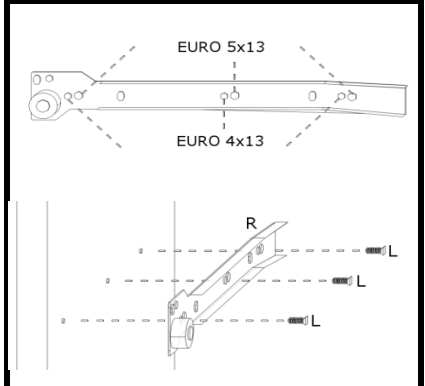

# INSTRUKCJA MONTAŻU

TV DS 100

AKCESORIA

G 50X 	R 1 KPL  400mm	U 2X  224mm	T 14X 	LŁ 1X 
L 8X  4x13	J 12X  4x16	S 4X 	M 14X 	
K 22X 	N 4X 	O 8X 	Y 2X  WPUSZCZANY	

1

2

3

4