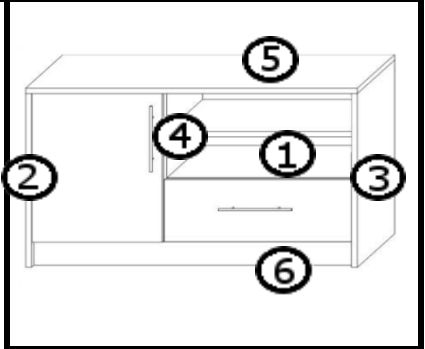

# INSTRUKCJA MONTAŻU

TV DS 100

AKCESORIA

G 50X 	R 1 KPL  400mm	U 2X  224mm	T 14X 	LŁ 1X 
L 8X  4x13	J 12X  4x16	S 4X 	M 14X 	
K 22X 	N 4X 	O 8X 	Y 2X  WPUSZCZANY	

1

2

3

4