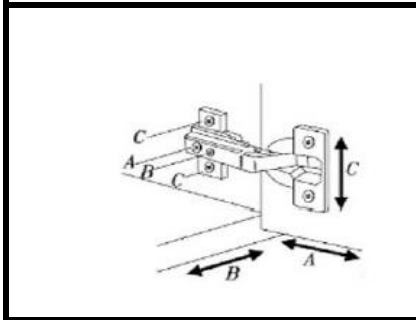

# INSTRUKCJA MONTAŻU

TV DS 100

AKCESORIA

G 50X 	R 1 KPL  400mm	U 2X  224mm	T 14X 	LŁ 1X 
L 8X  4x13	J 12X  4x16	S 4X 	M 14X 	
K 22X 	N 4X 	O 8X 	Y 2X  WPUSZCZANY	

1

2

3

4