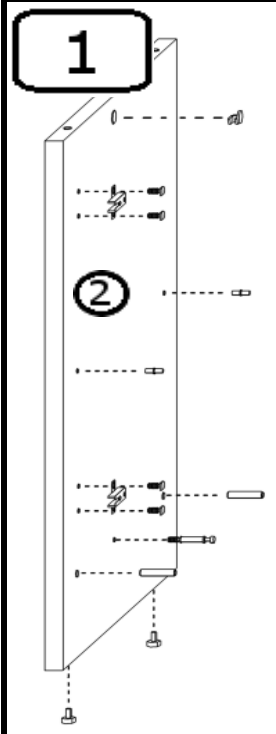

# INSTRUKCJA MONTAŻU

TV DS 100

AKCESORIA

G 50X 	R 1 KPL  400mm	U 2X  224mm	T 14X 	LŁ 1X 
L 8X  4x13	J 12X  4x16	S 4X 	M 14X 	
K 22X 	N 4X 	O 8X 	Y 2X  WPUSZCZANY	

1

2

3

4