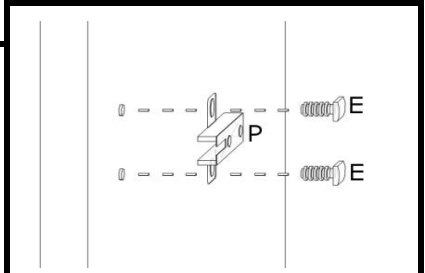

# INSTRUKCJA MONTAŻU

TV DS 100

AKCESORIA

G 50X 	R 1 KPL  400mm	U 2X  224mm	T 14X 	LŁ 1X 
L 8X  4x13	J 12X  4x16	S 4X 	M 14X 	
K 22X 	N 4X 	O 8X 	Y 2X  WPUSZCZANY	

1

2

3

4