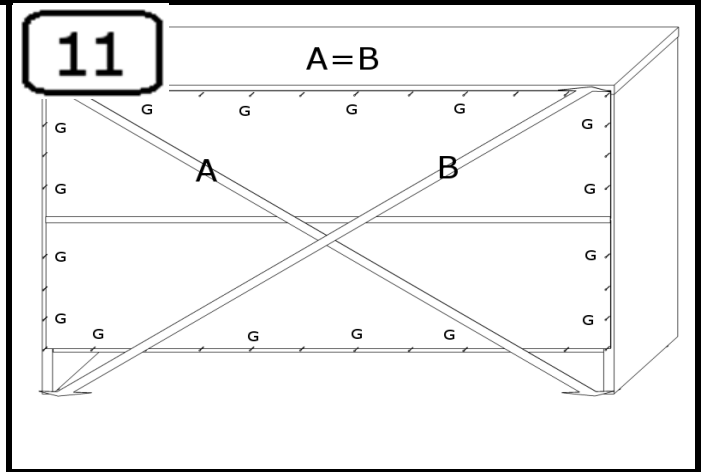

# INSTRUKCJA MONTAŻU

TV DS 100

AKCESORIA

G 50X 	R 1 KPL  400mm	U 2X  224mm	T 14X 	LŁ 1X 
L 8X  4x13	J 12X  4x16	S 4X 	M 14X 	
K 22X 	N 4X 	O 8X 	Y 2X  WPUSZCZANY	

1

2

3

4