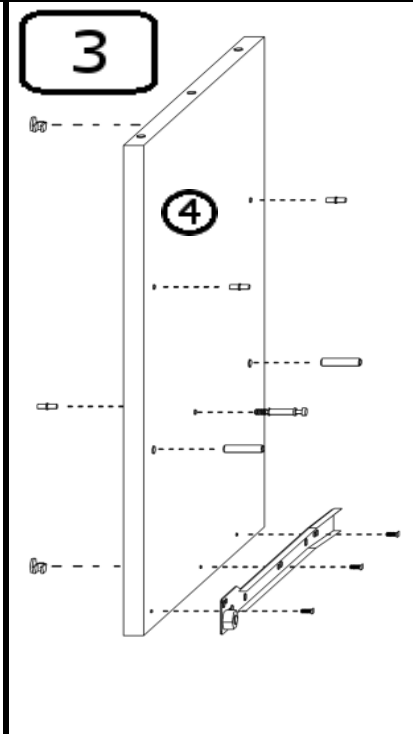

# INSTRUKCJA MONTAŻU

TV DS 100

AKCESORIA

G 50X 	R 1 KPL  400mm	U 2X  224mm	T 14X 	LŁ 1X 
L 8X  4x13	J 12X  4x16	S 4X 	M 14X 	
K 22X 	N 4X 	O 8X 	Y 2X  WPUSZCZANY	

1

2

3

4