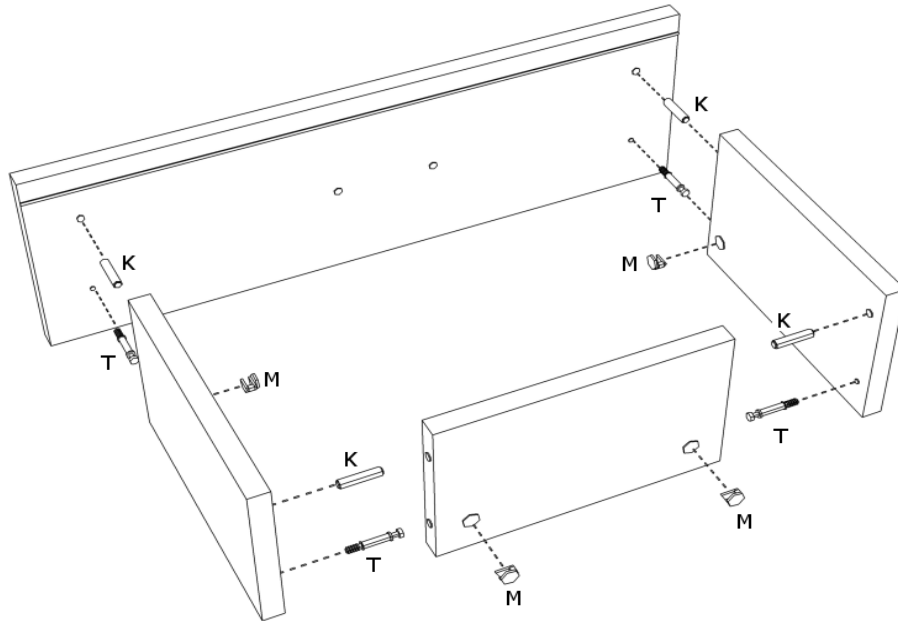

# INSTRUKCJA MONTAŻU

TV DS 100

AKCESORIA

G 50X 	R 1 KPL  400mm	U 2X  224mm	T 14X 	LŁ 1X 
L 8X  4x13	J 12X  4x16	S 4X 	M 14X 	
K 22X 	N 4X 	O 8X 	Y 2X  WPUSZCZANY	

1

2

3

4