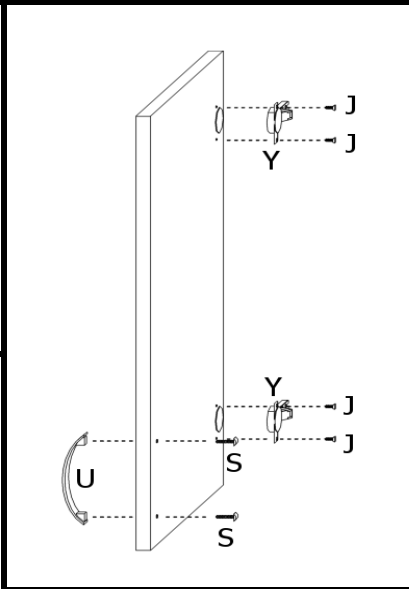

# INSTRUKCJA MONTAŻU

TV DS 100

AKCESORIA

G 50X 	R 1 KPL  400mm	U 2X  224mm	T 14X 	LŁ 1X 
L 8X  4x13	J 12X  4x16	S 4X 	M 14X 	
K 22X 	N 4X 	O 8X 	Y 2X  WPUSZCZANY	

1

2

3

4