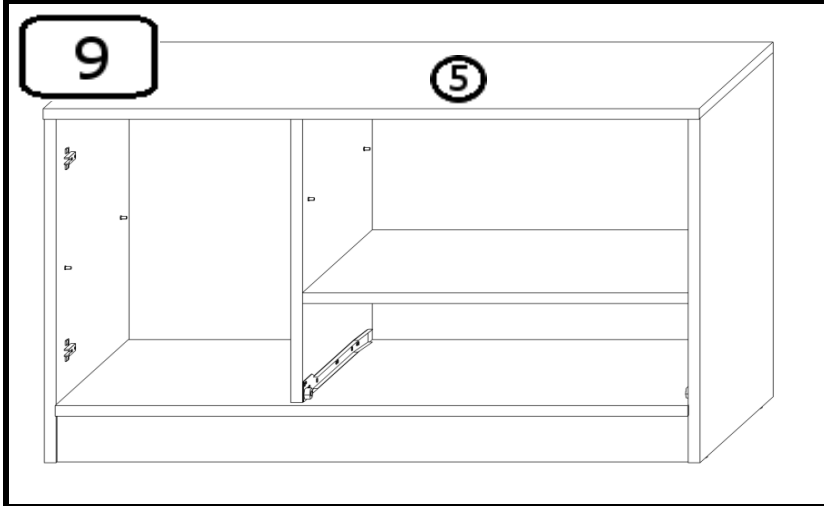

# INSTRUKCJA MONTAŻU

TV DS 100

AKCESORIA

G 50X 	R 1 KPL  400mm	U 2X  224mm	T 14X 	LŁ 1X 
L 8X  4x13	J 12X  4x16	S 4X 	M 14X 	
K 22X 	N 4X 	O 8X 	Y 2X  WPUSZCZANY	

1

2

3

4