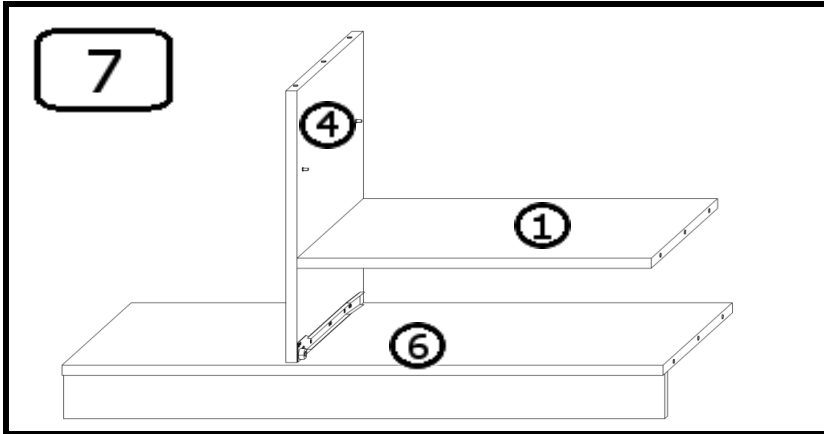

# INSTRUKCJA MONTAŻU

TV DS 100

AKCESORIA

G 50X 	R 1 KPL  400mm	U 2X  224mm	T 14X 	LŁ 1X 
L 8X  4x13	J 12X  4x16	S 4X 	M 14X 	
K 22X 	N 4X 	O 8X 	Y 2X  WPUSZCZANY	

1

2

3

4