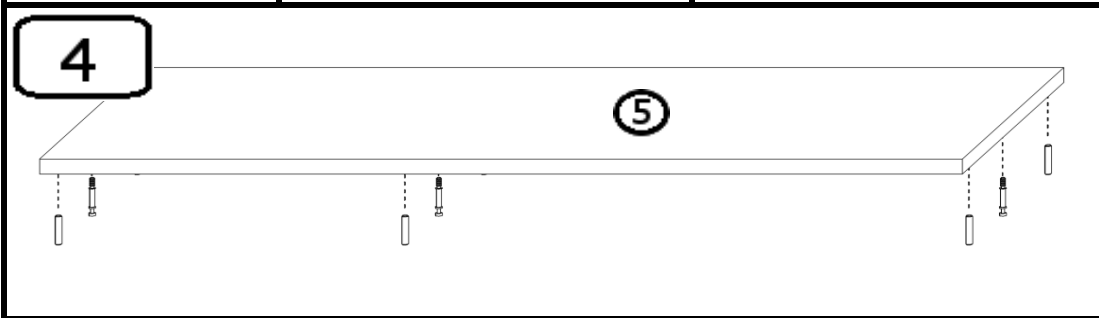

# INSTRUKCJA MONTAŻU

TV DS 100

AKCESORIA

G 50X 	R 1 KPL  400mm	U 2X  224mm	T 14X 	LŁ 1X 
L 8X  4x13	J 12X  4x16	S 4X 	M 14X 	
K 22X 	N 4X 	O 8X 	Y 2X  WPUSZCZANY	

1

2

3

4