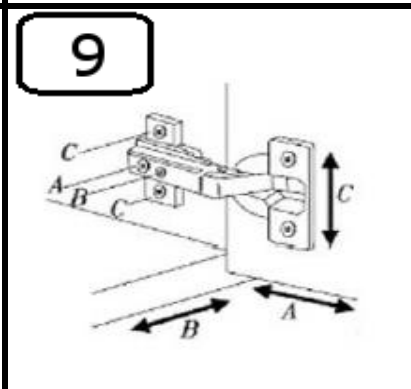

# INSTRUKCJA MONTAŻU

SZAFA D2S DR

1

2

AKCESORIA			
G 50X 	R 2 KPL  450MM	U 3X  96MM	RD 2X 
L 16X 	Y 2X 	S 6X 	M 22X 
K 22X 	N 4X 	J 20X 	T 22X 

1

2

3

4

Zmiany nie naniesione na instrukcji nie mające wpływu na montaż:

1. Zmieniono mocowanie drążka do wbicia z jednym wkrętem.