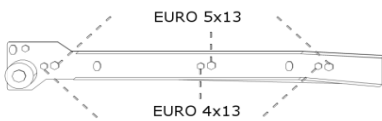

# INSTRUKCJA MONTAŻU

SZAFA D2S DR

1

2

AKCESORIA			
G 50X 	R 2 KPL  450MM	U 3X  96MM	RD 2X 
L 16X 	Y 2X 	S 6X 	M 22X 
K 22X 	N 4X 	J 20X 	T 22X 

1

2

3

4

Zmiany nie naniesione na instrukcji nie mające wpływu na montaż:

1. Zmieniono mocowanie drążka do wbicia z jednym wkrętem.