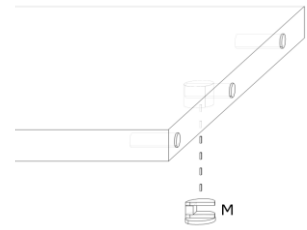

# INSTRUKCJA MONTAŻU

SZAFA D2S DR

1

2

AKCESORIA			
G 50X 	R 2 KPL  450MM	U 3X  96MM	RD 2X 
L 16X 	Y 2X 	S 6X 	M 22X 
K 22X 	N 4X 	J 20X 	T 22X 

1

2

3

4

Zmiany nie naniesione na instrukcji nie mające wpływu na montaż:

1. Zmieniono mocowanie drążka do wbicia z jednym wkrętem.