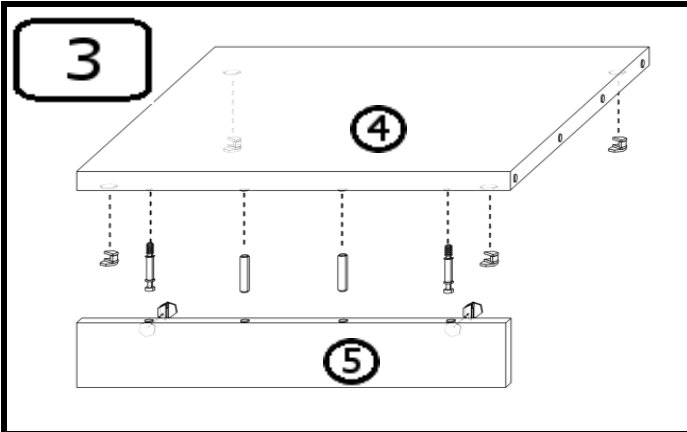

# INSTRUKCJA MONTAŻU

SZAFA D2S DR

1

2

AKCESORIA			
G 50X 	R 2 KPL  450MM	U 3X  96MM	RD 2X 
L 16X 	Y 2X 	S 6X 	M 22X 
K 22X 	N 4X 	J 20X 	T 22X 

1

2

3

4

Zmiany nie naniesione na instrukcji nie mające wpływu na montaż:

1. Zmieniono mocowanie drążka do wbicia z jednym wkrętem.