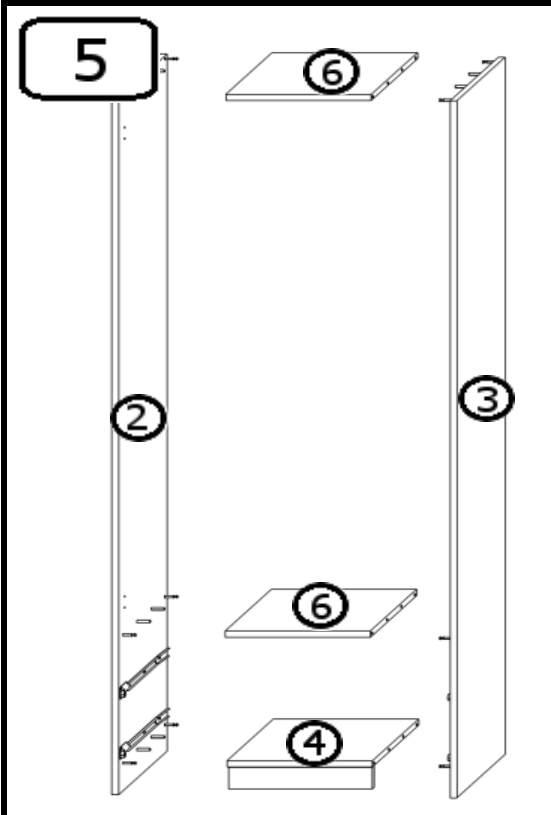

# INSTRUKCJA MONTAŻU

SZAFA D2S DR

1

2

AKCESORIA			
G 50X 	R 2 KPL  450MM	U 3X  96MM	RD 2X 
L 16X 	Y 2X 	S 6X 	M 22X 
K 22X 	N 4X 	J 20X 	T 22X 

1

2

3

4

Zmiany nie naniesione na instrukcji nie mające wpływu na montaż:

1. Zmieniono mocowanie drążka do wbicia z jednym wkrętem.