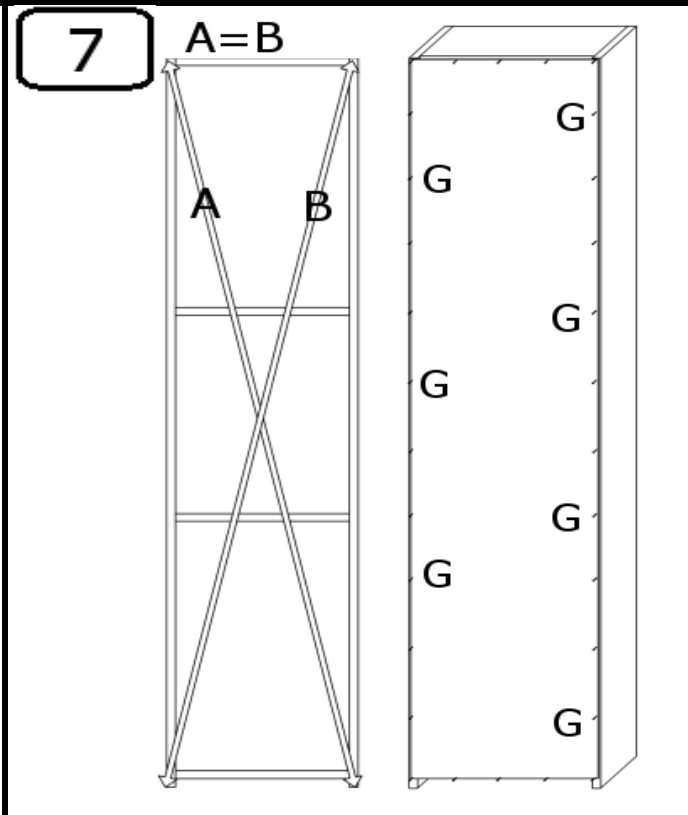

# INSTRUKCJA MONTAŻU

SZAFA D2S DR

1

2

AKCESORIA			
G 50X 	R 2 KPL  450MM	U 3X  96MM	RD 2X 
L 16X 	Y 2X 	S 6X 	M 22X 
K 22X 	N 4X 	J 20X 	T 22X 

1

2

3

4

Zmiany nie naniesione na instrukcji nie mające wpływu na montaż:

1. Zmieniono mocowanie drążka do wbicia z jednym wkrętem.