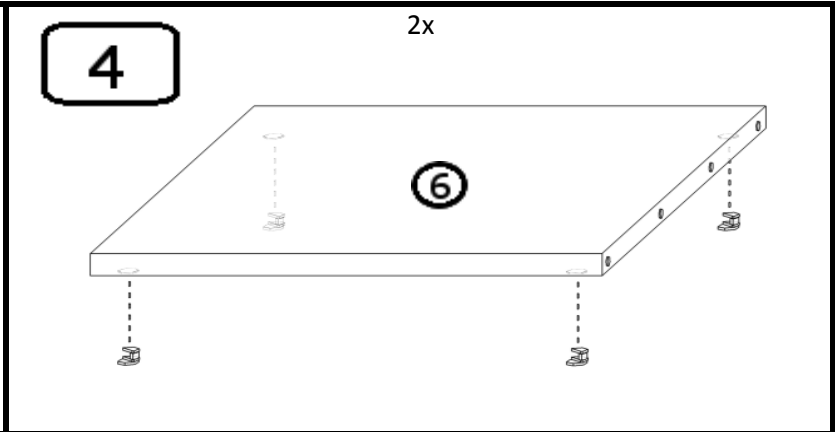

# INSTRUKCJA MONTAŻU

SZAFA D2S DR

1

2

AKCESORIA			
G 50X 	R 2 KPL  450MM	U 3X  96MM	RD 2X 
L 16X 	Y 2X 	S 6X 	M 22X 
K 22X 	N 4X 	J 20X 	T 22X 

1

2

3

4

Zmiany nie naniesione na instrukcji nie mające wpływu na montaż:

1. Zmieniono mocowanie drążka do wbicia z jednym wkrętem.