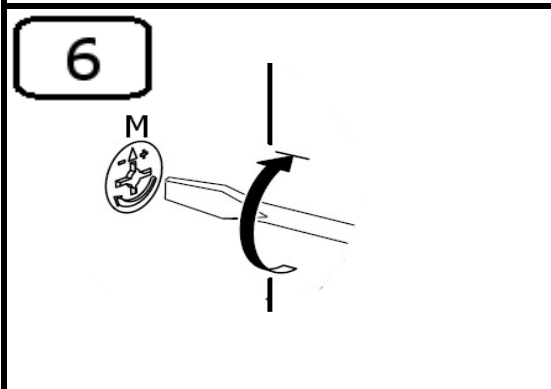

# INSTRUKCJA MONTAŻU

SZAFA D2S DR

1

2

AKCESORIA			
G 50X 	R 2 KPL  450MM	U 3X  96MM	RD 2X 
L 16X 	Y 2X 	S 6X 	M 22X 
K 22X 	N 4X 	J 20X 	T 22X 

1

2

3

4

Zmiany nie naniesione na instrukcji nie mające wpływu na montaż:

1. Zmieniono mocowanie drążka do wbicia z jednym wkrętem.