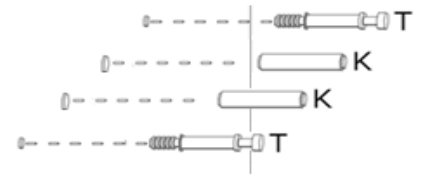

# INSTRUKCJA MONTAŻU

SZAFA D2S DR

1

2

AKCESORIA			
G 50X 	R 2 KPL  450MM	U 3X  96MM	RD 2X 
L 16X 	Y 2X 	S 6X 	M 22X 
K 22X 	N 4X 	J 20X 	T 22X 

1

2

3

4

Zmiany nie naniesione na instrukcji nie mające wpływu na montaż:

1. Zmieniono mocowanie drążka do wbicia z jednym wkrętem.