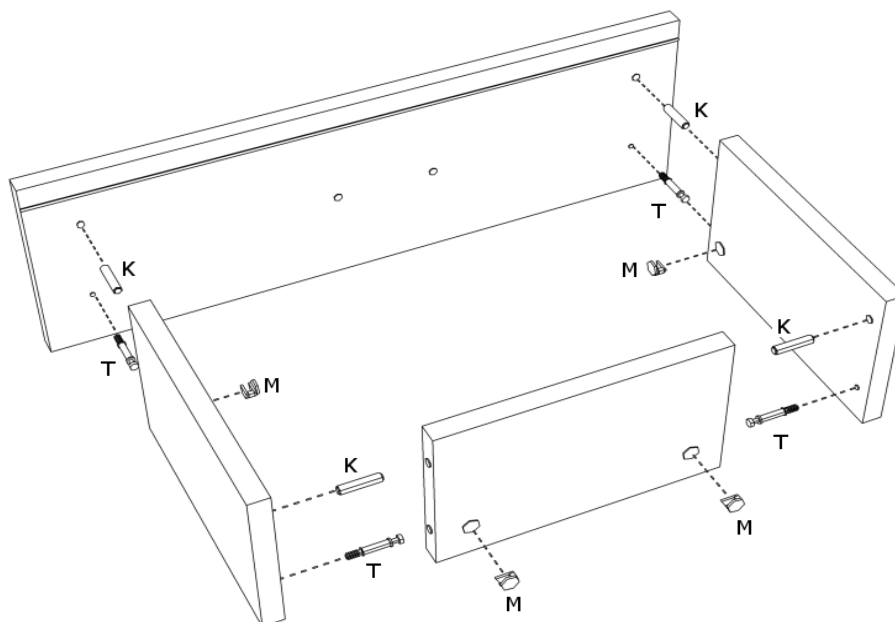

# INSTRUKCJA MONTAŻU

SZAFA D2S DR

1

2

AKCESORIA			
G 50X 	R 2 KPL  450MM	U 3X  96MM	RD 2X 
L 16X 	Y 2X 	S 6X 	M 22X 
K 22X 	N 4X 	J 20X 	T 22X 

1

2

3

4

Zmiany nie naniesione na instrukcji nie mające wpływu na montaż:

1. Zmieniono mocowanie drążka do wbicia z jednym wkrętem.