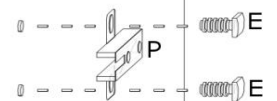

# INSTRUKCJA MONTAŻU

SZAFA D2S DR

1

2

AKCESORIA			
G 50X 	R 2 KPL  450MM	U 3X  96MM	RD 2X 
L 16X 	Y 2X 	S 6X 	M 22X 
K 22X 	N 4X 	J 20X 	T 22X 

1

2

3

4

Zmiany nie naniesione na instrukcji nie mające wpływu na montaż:

1. Zmieniono mocowanie drążka do wbicia z jednym wkrętem.