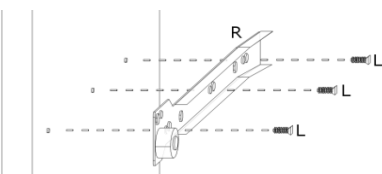

# INSTRUKCJA MONTAŻU

SZAFA D2S DR

1

2

AKCESORIA			
G 50X 	R 2 KPL  450MM	U 3X  96MM	RD 2X 
L 16X 	Y 2X 	S 6X 	M 22X 
K 22X 	N 4X 	J 20X 	T 22X 

1

2

3

4

Zmiany nie naniesione na instrukcji nie mające wpływu na montaż:

1. Zmieniono mocowanie drążka do wbicia z jednym wkrętem.