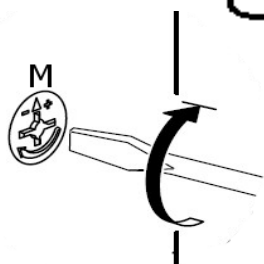

# INSTRUKCJA MONTAŻU

SZAFA D2S DR

1

2

AKCESORIA			
G 50X 	R 2 KPL  450MM	U 3X  96MM	RD 2X 
L 16X 	Y 2X 	S 6X 	M 22X 
K 22X 	N 4X 	J 20X 	T 22X 

1

2

3

4

Zmiany nie naniesione na instrukcji nie mające wpływu na montaż:

1. Zmieniono mocowanie drążka do wbicia z jednym wkrętem.