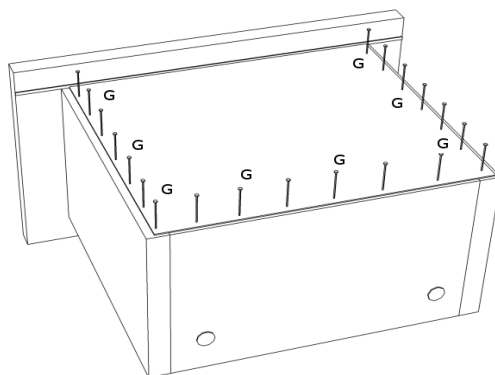

# INSTRUKCJA MONTAŻU

SZAFA D2S DR

1

2

AKCESORIA			
G 50X 	R 2 KPL  450MM	U 3X  96MM	RD 2X 
L 16X 	Y 2X 	S 6X 	M 22X 
K 22X 	N 4X 	J 20X 	T 22X 

1

2

3

4

Zmiany nie naniesione na instrukcji nie mające wpływu na montaż:

1. Zmieniono mocowanie drążka do wbicia z jednym wkrętem.