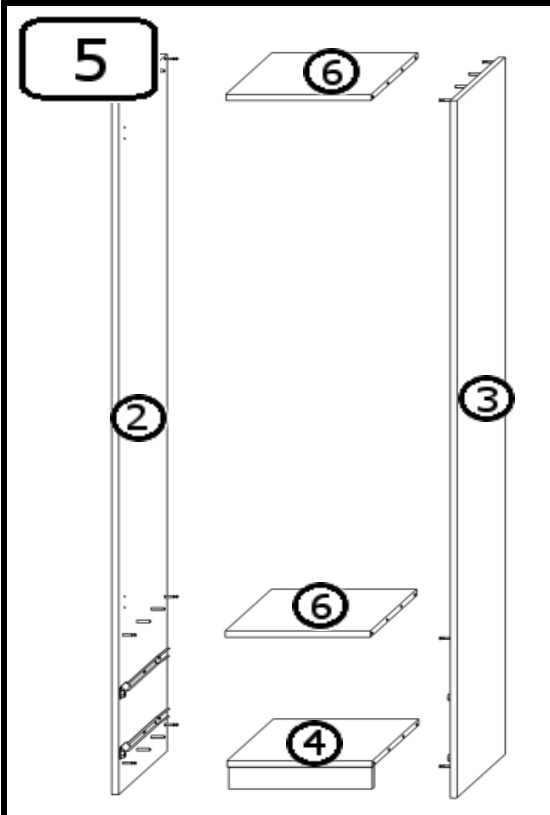

INSTRUKCJA MONTAŻU

SZAFA D2S PŁ

1

2

AKCESORIA

G 50X 	R 2 KPL  450mm	U 3X  96mm	O 12X 
L 16X  4x13	Y 2X  WPUSZCZANY	S 6X 	M 22X 
K 22X 	N 4X 	J 20X  4x16	T 22X 

1

2

3

4