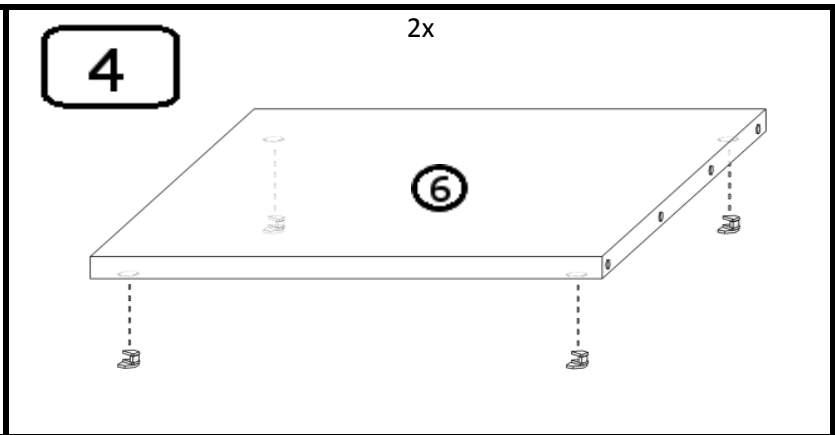

INSTRUKCJA MONTAŻU

SZAFA D2S PŁ

1

2

AKCESORIA

G 50X 	R 2 KPL  450mm	U 3X  96mm	O 12X 
L 16X  4x13	Y 2X  WPUSZCZANY	S 6X 	M 22X 
K 22X 	N 4X 	J 20X  4x16	T 22X 

1

2