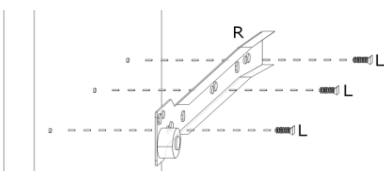

INSTRUKCJA MONTAŻU

SZAFA D2S PŁ

1

2

AKCESORIA

G 50X 	R 2 KPL  450mm	U 3X  96mm	O 12X 
L 16X  4x13	Y 2X  WPUSZCZANY	S 6X 	M 22X 
K 22X 	N 4X 	J 20X  4x16	T 22X 

1

2