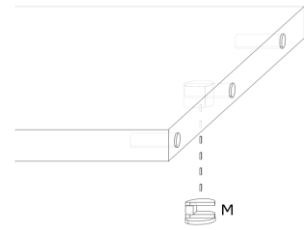

INSTRUKCJA MONTAŻU

SZAFA D2S PŁ

1

2

AKCESORIA

G 50X 	R 2 KPL  450mm	U 3X  96mm	O 12X 
L 16X  4x13	Y 2X  WPUSZCZANY	S 6X 	M 22X 
K 22X 	N 4X 	J 20X  4x16	T 22X 

1

2