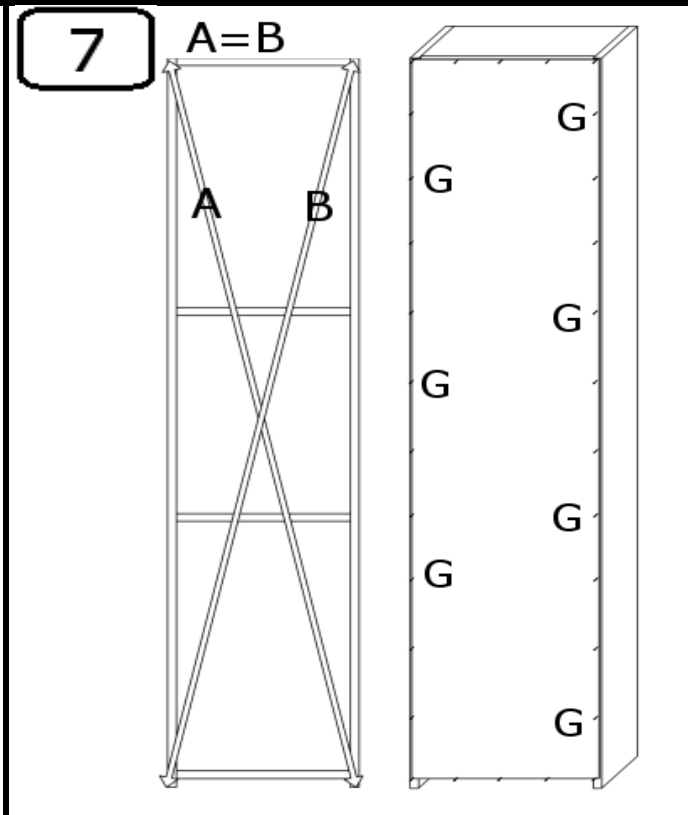

INSTRUKCJA MONTAŻU

SZAFA D2S PŁ

1

2

AKCESORIA

G 50X 	R 2 KPL  450mm	U 3X  96mm	O 12X 
L 16X  4x13	Y 2X  WPUSZCZANY	S 6X 	M 22X 
K 22X 	N 4X 	J 20X  4x16	T 22X 

1

2

3

4