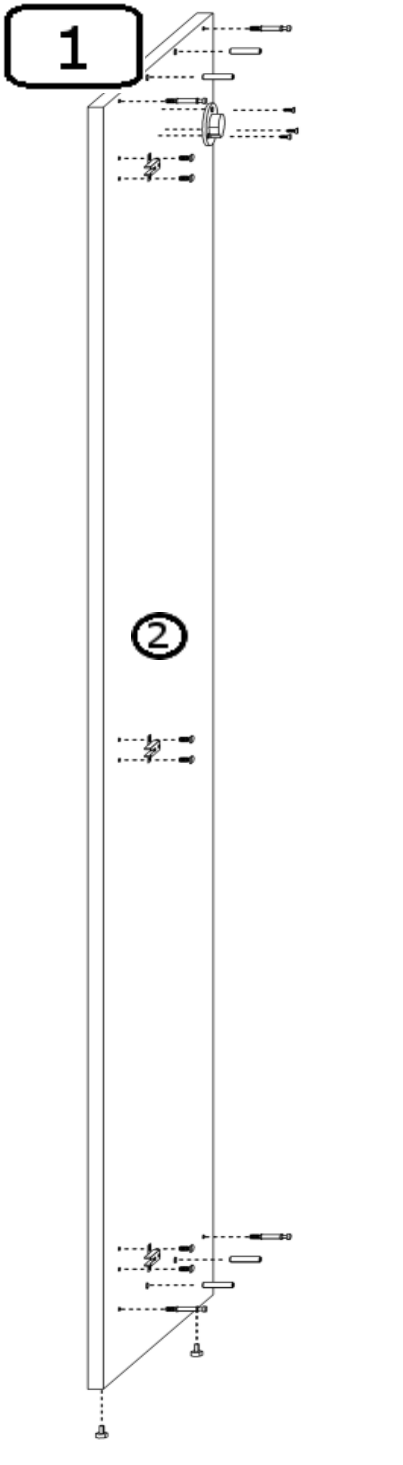

INSTRUKCJA MONTAŻU

SZAFA 2D DR

AKCESORIA

G 30X 	D 1X 	U 2X 224mm 	RD 2X 
K 10X 	Y 6X WPUSZCZANY 	S 4X 	M 10X 
LŁ 1X 	N 4X 	J 18X 4x16 	T 10X 