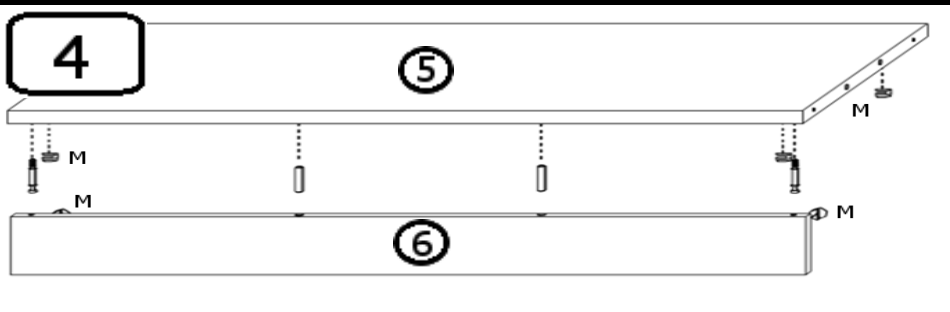

INSTRUKCJA MONTAŻU

SZAFA 2D DR

AKCESORIA

G 30X 	D 1X 	U 2X 224mm 	RD 2X 
K 10X 	Y 6X WPUSZCZANY 	S 4X 	M 10X 
LŁ 1X 	N 4X 	J 18X 4x16 	T 10X 