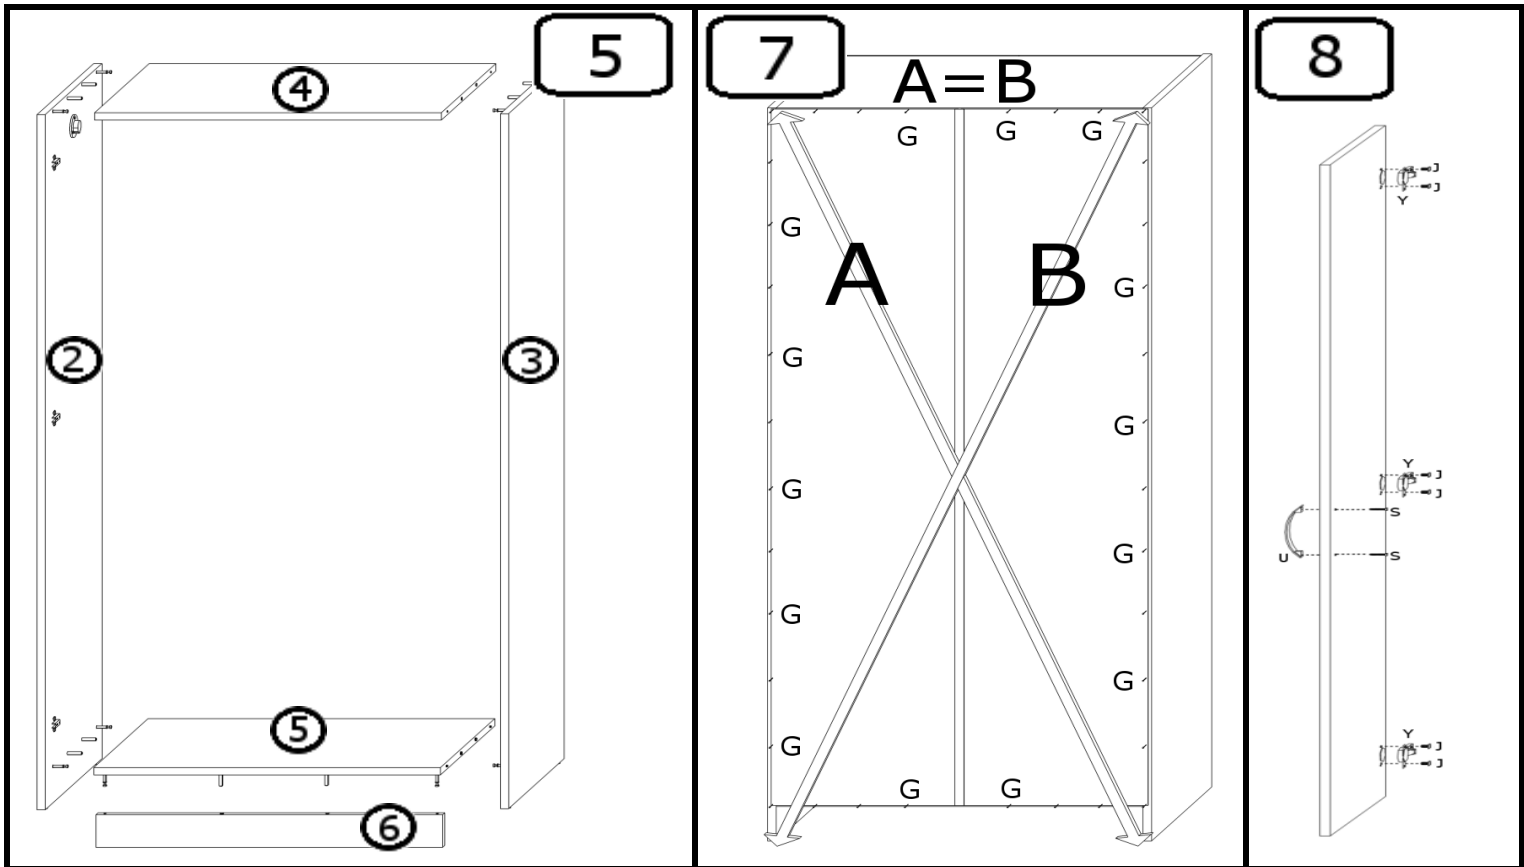

INSTRUKCJA MONTAŻU

SZAFA 2D DR

AKCESORIA

G 30X 	D 1X 	U 2X 224mm 	RD 2X 
K 10X 	Y 6X WPUSZCZANY 	S 4X 	M 10X 
LŁ 1X 	N 4X 	J 18X 4x16 	T 10X 