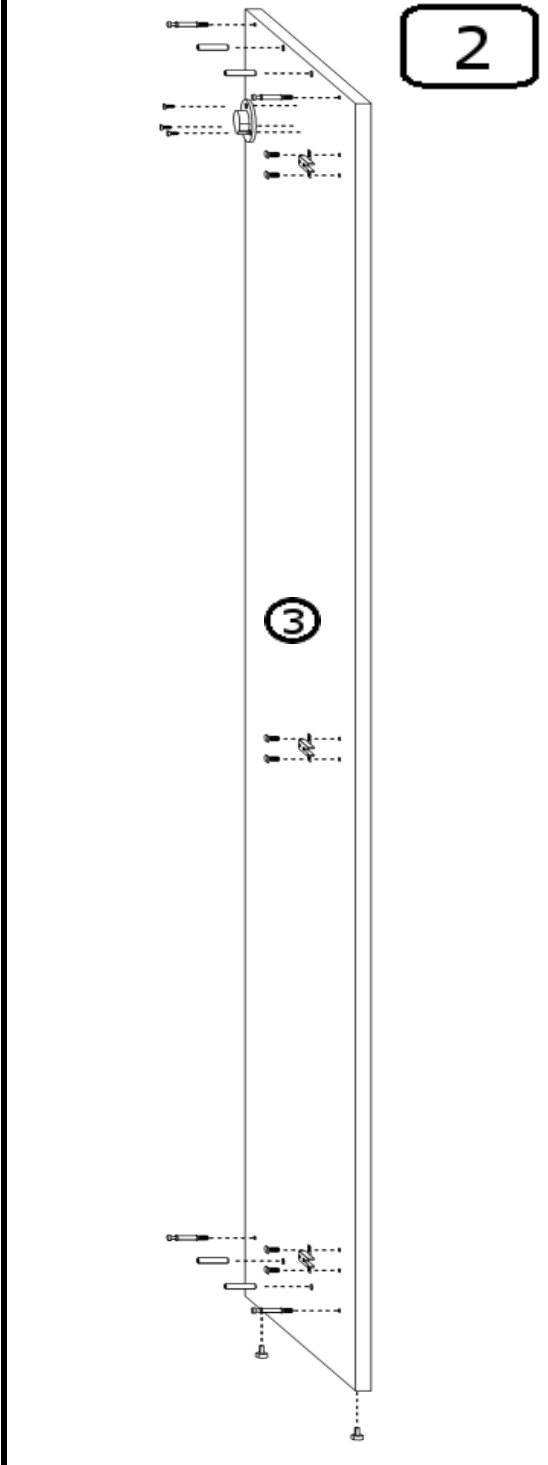

INSTRUKCJA MONTAŻU

SZAFA 2D DR

AKCESORIA

G 30X 	D 1X 	U 2X 224mm 	RD 2X 
K 10X 	Y 6X WPUSZCZANY 	S 4X 	M 10X 
LŁ 1X 	N 4X 	J 18X 4x16 	T 10X 