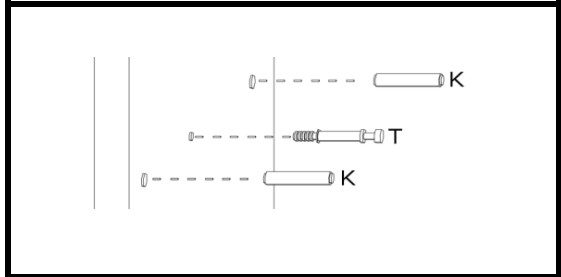

INSTRUKCJA MONTAŻU

SZAFA 2D DR

AKCESORIA

G 30X 	D 1X 	U 2X 224mm 	RD 2X 
K 10X 	Y 6X WPUSZCZANY 	S 4X 	M 10X 
LŁ 1X 	N 4X 	J 18X 4x16 	T 10X 