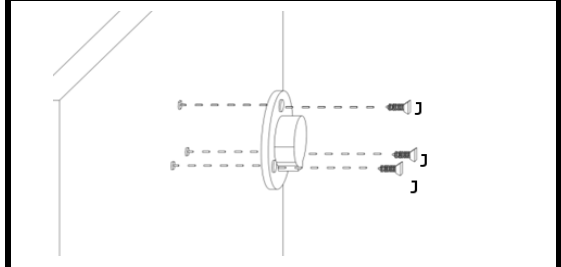

INSTRUKCJA MONTAŻU

SZAFA 2D DR

AKCESORIA

G 30X 	D 1X 	U 2X 224mm 	RD 2X 
K 10X 	Y 6X WPUSZCZANY 	S 4X 	M 10X 
LŁ 1X 	N 4X 	J 18X 4x16 	T 10X 