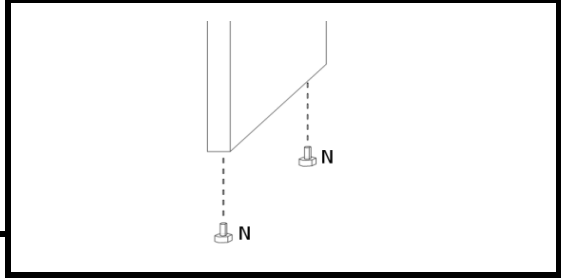

INSTRUKCJA MONTAŻU

SZAFA 2D DR

AKCESORIA

G 30X 	D 1X 	U 2X 224mm 	RD 2X 
K 10X 	Y 6X WPUSZCZANY 	S 4X 	M 10X 
LŁ 1X 	N 4X 	J 18X 4x16 	T 10X 