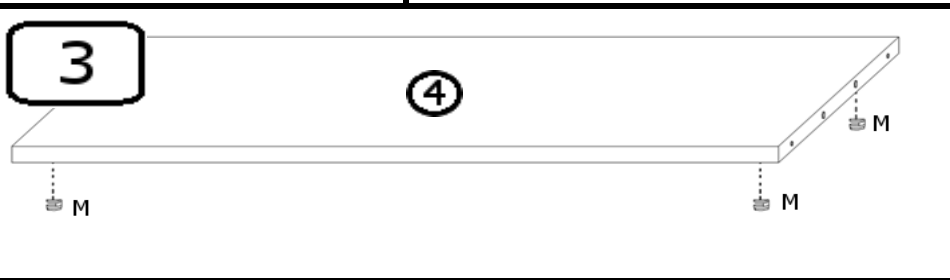

INSTRUKCJA MONTAŻU

SZAFA 2D DR

AKCESORIA

G 30X 	D 1X 	U 2X 224mm 	RD 2X 
K 10X 	Y 6X WPUSZCZANY 	S 4X 	M 10X 
LŁ 1X 	N 4X 	J 18X 4x16 	T 10X 