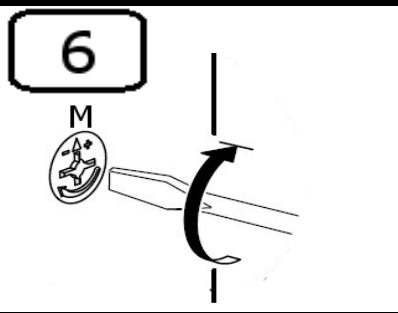

INSTRUKCJA MONTAŻU

SZAFA 2D DR

AKCESORIA

G 30X 	D 1X 	U 2X 224mm 	RD 2X 
K 10X 	Y 6X WPUSZCZANY 	S 4X 	M 10X 
LŁ 1X 	N 4X 	J 18X 4x16 	T 10X 