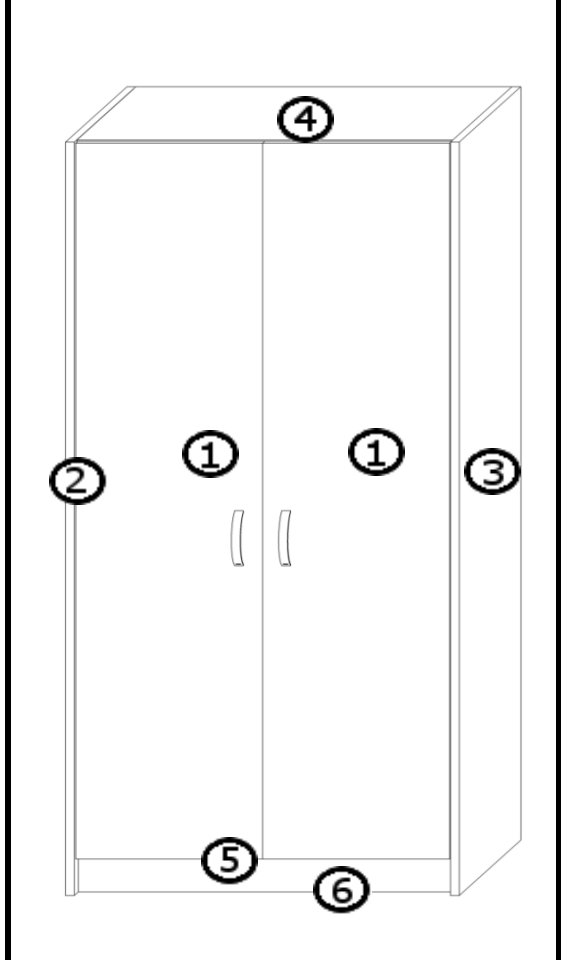

INSTRUKCJA MONTAŻU

SZAFA 2D DR

AKCESORIA

G 30X 	D 1X 	U 2X 224mm 	RD 2X 
K 10X 	Y 6X WPUSZCZANY 	S 4X 	M 10X 
LŁ 1X 	N 4X 	J 18X 4x16 	T 10X 