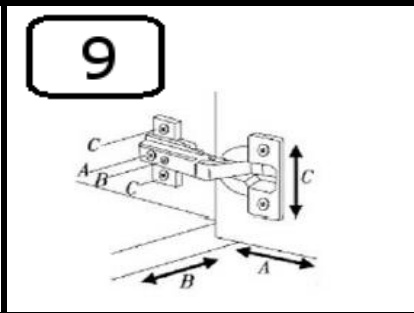

INSTRUKCJA MONTAŻU

SZAFA 2D DR

AKCESORIA

G 30X 	D 1X 	U 2X 224mm 	RD 2X 
K 10X 	Y 6X WPUSZCZANY 	S 4X 	M 10X 
LŁ 1X 	N 4X 	J 18X 4x16 	T 10X 