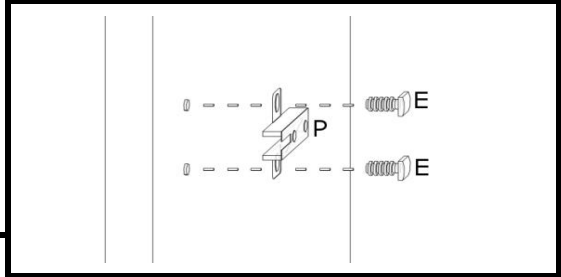

INSTRUKCJA MONTAŻU

SZAFA 2D DR

AKCESORIA

G 30X 	D 1X 	U 2X 224mm 	RD 2X 
K 10X 	Y 6X WPUSZCZANY 	S 4X 	M 10X 
LŁ 1X 	N 4X 	J 18X 4x16 	T 10X 