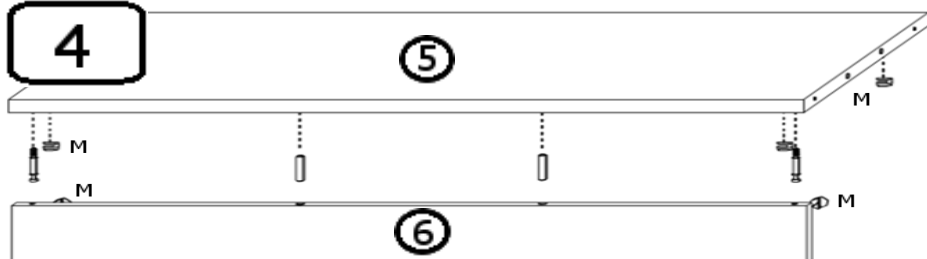

# INSTRUKCJA MONTAŻU

SZAFA 2D PŁ

1

2

3

4

AKCESORIA			
G 30X 	O 12X 	U 2X 224mm 	T 10X 
K 10X 	Y 6X WPUSZCZANY 	S 4X 	M 10X 
LŁ 1X 	N 4X 	J 12X 4x16 	