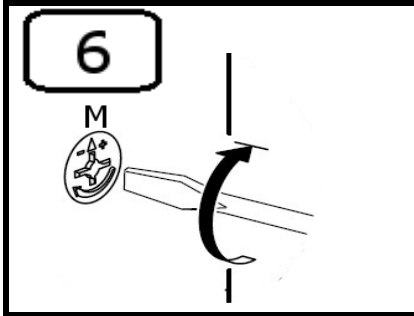

# INSTRUKCJA MONTAŻU

SZAFA 2D PŁ

1

2

3

4

AKCESORIA			
G 30X 	O 12X 	U 2X 224mm 	T 10X 
K 10X 	Y 6X WPUSZCZANY 	S 4X 	M 10X 
LŁ 1X 	N 4X 	J 12X 4x16 	