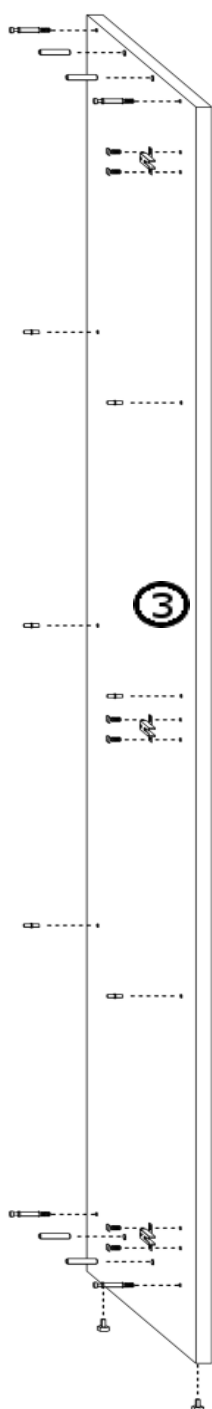

# INSTRUKCJA MONTAŻU

SZAFA 2D PŁ

1

2

3

4

AKCESORIA			
G 30X 	O 12X 	U 2X 224mm 	T 10X 
K 10X 	Y 6X WPUSZCZANY 	S 4X 	M 10X 
LŁ 1X 	N 4X 	J 12X 4x16 	