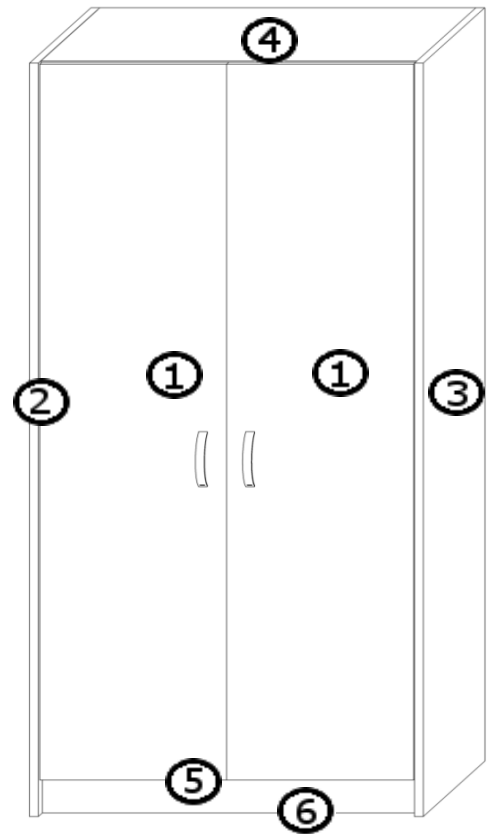

# INSTRUKCJA MONTAŻU

SZAFA 2D PŁ

1

2

3

4

AKCESORIA			
G 30X 	O 12X 	U 2X 224mm 	T 10X 
K 10X 	Y 6X WPUSZCZANY 	S 4X 	M 10X 
LŁ 1X 	N 4X 	J 12X 4x16 	