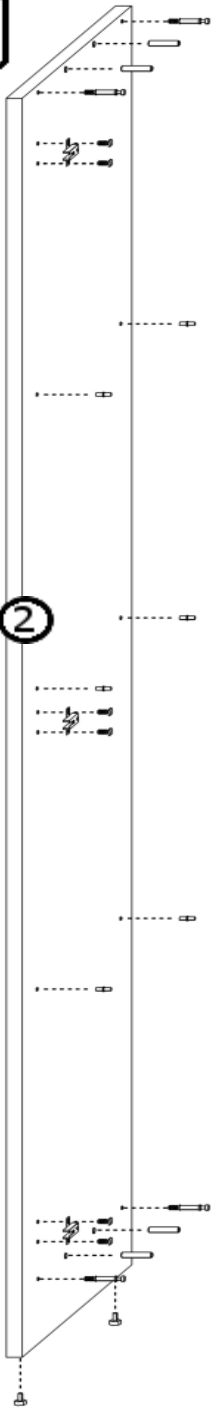

# INSTRUKCJA MONTAŻU

SZAFA 2D PŁ

1

2

3

4

AKCESORIA			
G 30X 	O 12X 	U 2X 224mm 	T 10X 
K 10X 	Y 6X WPUSZCZANY 	S 4X 	M 10X 
LŁ 1X 	N 4X 	J 12X 4x16 	