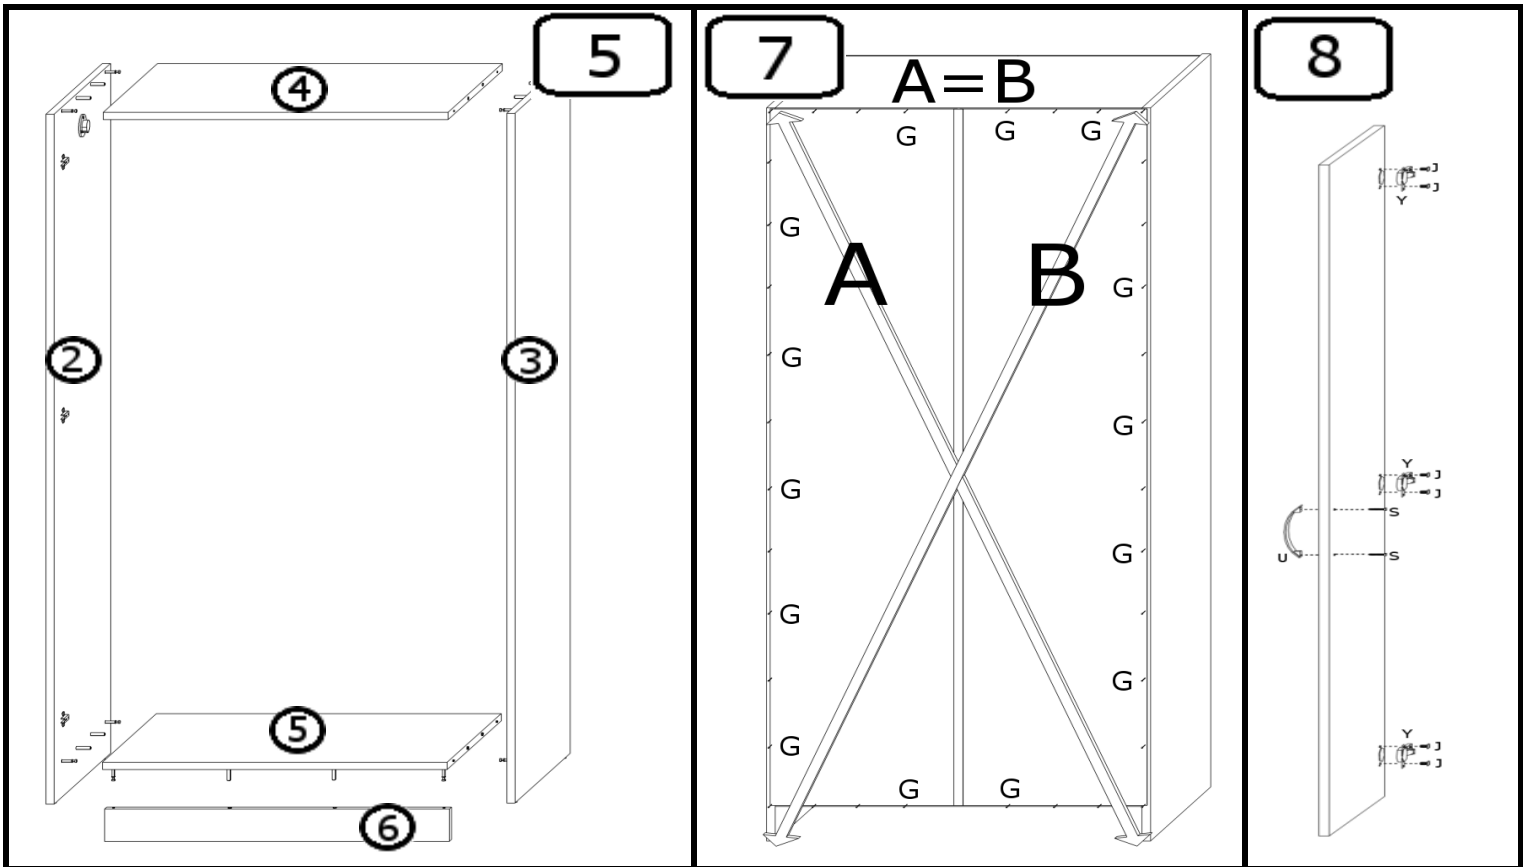

# INSTRUKCJA MONTAŻU

SZAFA 2D PŁ

1

2

3

4

AKCESORIA			
G 30X 	O 12X 	U 2X 224mm 	T 10X 
K 10X 	Y 6X WPUSZCZANY 	S 4X 	M 10X 
LŁ 1X 	N 4X 	J 12X 4x16 	