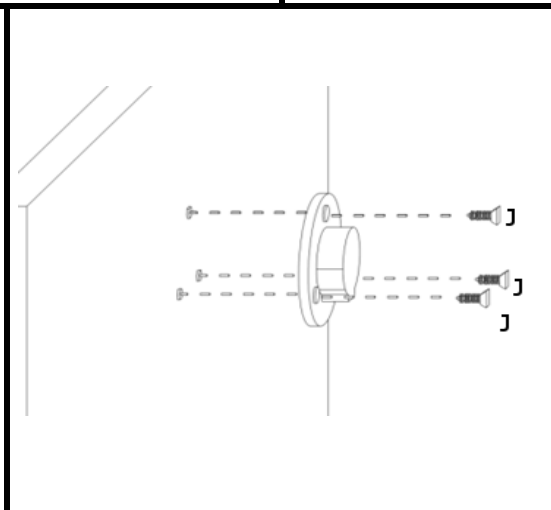

INSTRUKCJA MONTAŻU

SZAFA 2D2S

AKCESORIA

G 50X 	R 2 KPL 450mm 	U 4X 96mm 	O 12X 	RD 2X 
L 16X 4x13 	Y 5X WPUSZCZANY 	S 8X 	M 26X 	D 1X 
K 26X 	N 4X 	J 32X 4x16 	T 26X 	

INSTRUKCJA MONTAŻU

SZUFLADA

1

2