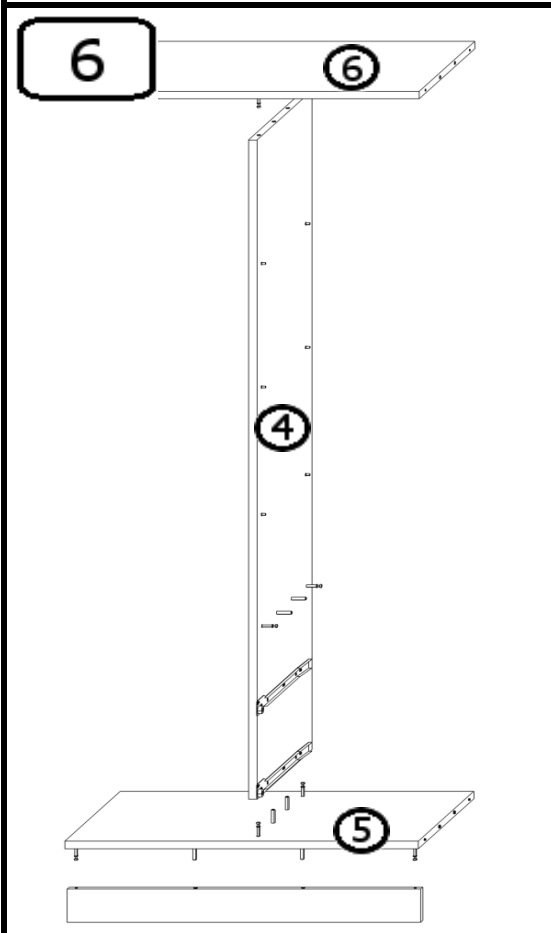

INSTRUKCJA MONTAŻU

SZAFA 2D2S

AKCESORIA

G 50X 	R 2 KPL 450mm 	U 4X 96mm 	O 12X 	RD 2X 
L 16X 4x13 	Y 5X WPUSZCZANY 	S 8X 	M 26X 	D 1X 
K 26X 	N 4X 	J 32X 4x16 	T 26X 	

INSTRUKCJA MONTAŻU

SZUFLADA

1

2

3

4