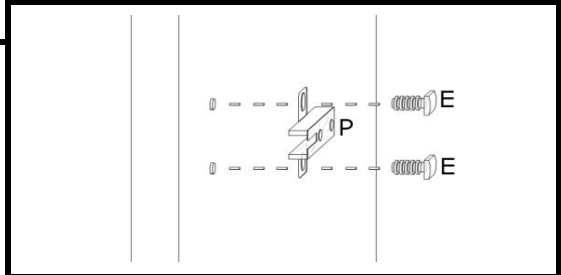

INSTRUKCJA MONTAŻU

SZAFA 2D2S

AKCESORIA

G 50X 	R 2 KPL 450mm 	U 4X 96mm 	O 12X 	RD 2X 
L 16X 4x13 	Y 5X WPUSZCZANY 	S 8X 	M 26X 	D 1X 
K 26X 	N 4X 	J 32X 4x16 	T 26X 	

INSTRUKCJA MONTAŻU

SZUFLADA

1

2