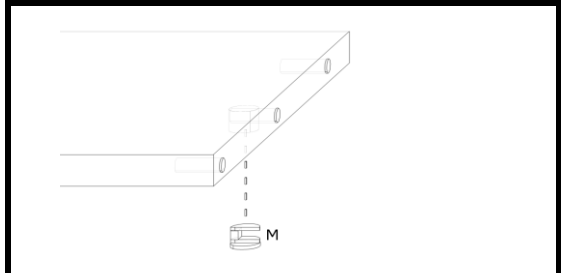

INSTRUKCJA MONTAŻU

SZAFA 2D2S

AKCESORIA

G 50X 	R 2 KPL 450mm 	U 4X 96mm 	O 12X 	RD 2X 
L 16X 4x13 	Y 5X WPUSZCZANY 	S 8X 	M 26X 	D 1X 
K 26X 	N 4X 	J 32X 4x16 	T 26X 	

INSTRUKCJA MONTAŻU

SZUFLADA

1

2