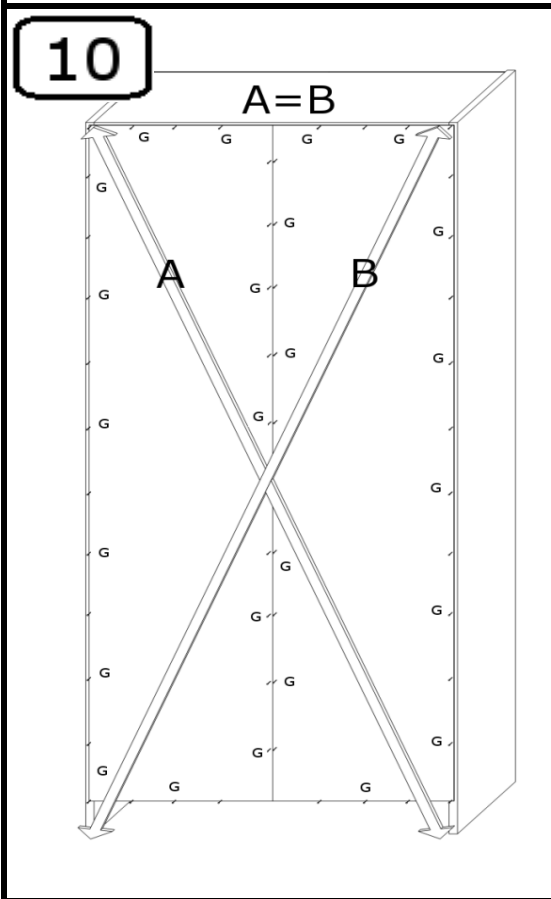

INSTRUKCJA MONTAŻU

SZAFA 2D2S

AKCESORIA

G 50X 	R 2 KPL 450mm 	U 4X 96mm 	O 12X 	RD 2X 
L 16X 4x13 	Y 5X WPUSZCZANY 	S 8X 	M 26X 	D 1X 
K 26X 	N 4X 	J 32X 4x16 	T 26X 	

INSTRUKCJA MONTAŻU

SZUFLADA

1

2

3

4