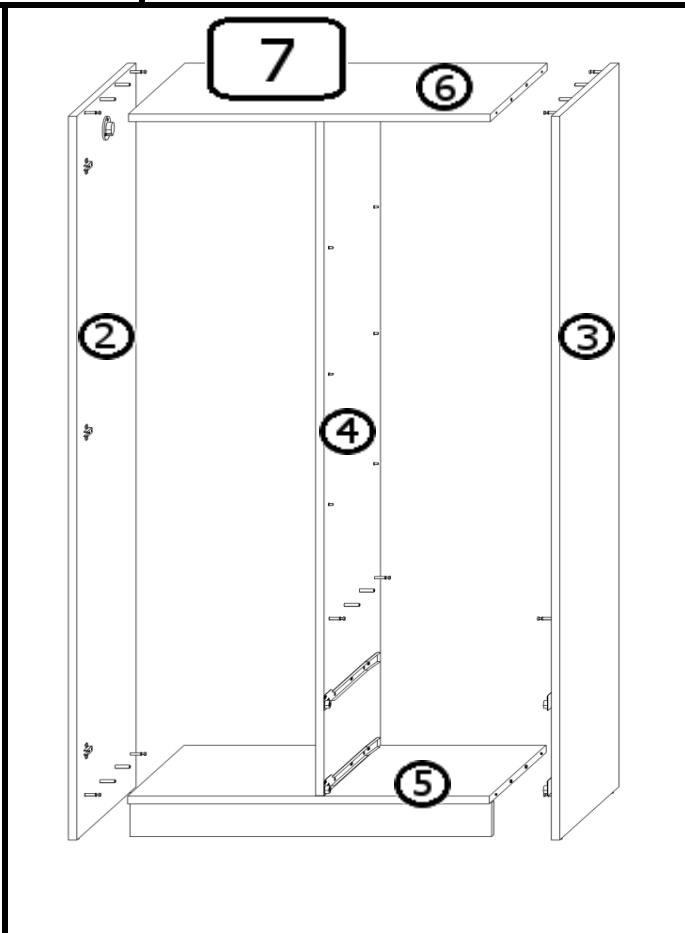

INSTRUKCJA MONTAŻU

SZAFA 2D2S

AKCESORIA

G 50X 	R 2 KPL 450mm 	U 4X 96mm 	O 12X 	RD 2X 
L 16X 4x13 	Y 5X WPUSZCZANY 	S 8X 	M 26X 	D 1X 
K 26X 	N 4X 	J 32X 4x16 	T 26X 	

INSTRUKCJA MONTAŻU

SZUFLADA

1

2

3

4