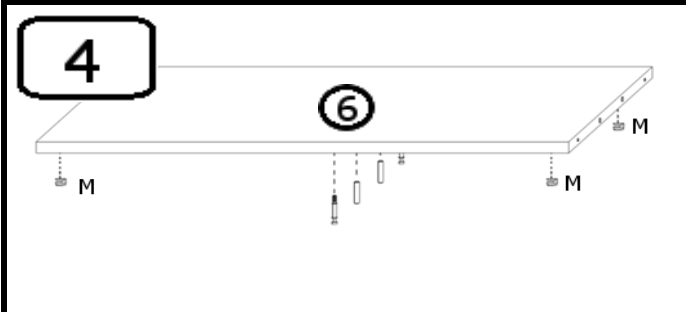

INSTRUKCJA MONTAŻU

SZAFA 2D2S

AKCESORIA

G 50X 	R 2 KPL 450mm 	U 4X 96mm 	O 12X 	RD 2X 
L 16X 4x13 	Y 5X WPUSZCZANY 	S 8X 	M 26X 	D 1X 
K 26X 	N 4X 	J 32X 4x16 	T 26X 	

INSTRUKCJA MONTAŻU

SZUFLADA

1

2