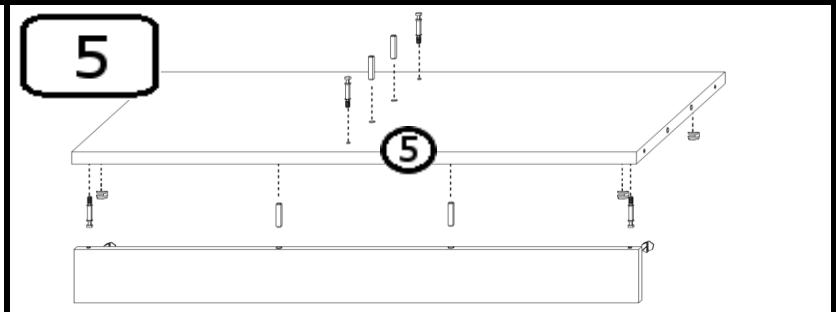

INSTRUKCJA MONTAŻU

SZAFA 2D2S

AKCESORIA

G 50X 	R 2 KPL 450mm 	U 4X 96mm 	O 12X 	RD 2X 
L 16X 4x13 	Y 5X WPUSZCZANY 	S 8X 	M 26X 	D 1X 
K 26X 	N 4X 	J 32X 4x16 	T 26X 	

INSTRUKCJA MONTAŻU

SZUFLADA

1

2