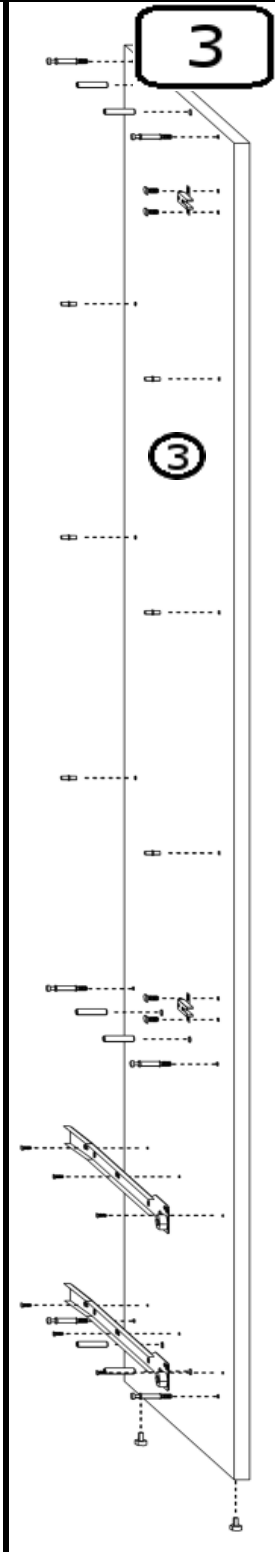

INSTRUKCJA MONTAŻU

SZAFA 2D2S

AKCESORIA

G 50X 	R 2 KPL 450mm 	U 4X 96mm 	O 12X 	RD 2X 
L 16X 4x13 	Y 5X WPUSZCZANY 	S 8X 	M 26X 	D 1X 
K 26X 	N 4X 	J 32X 4x16 	T 26X 	

INSTRUKCJA MONTAŻU

SZUFLADA

1

2

3

4