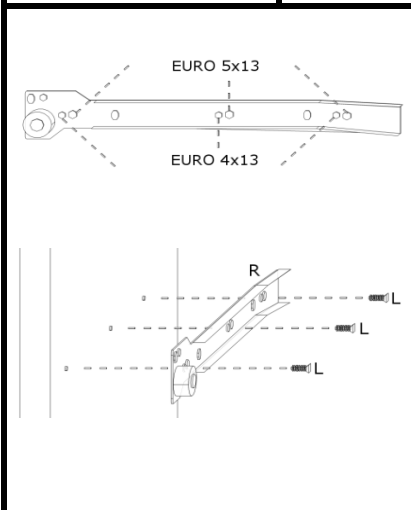

INSTRUKCJA MONTAŻU

SZAFA 2D2S

AKCESORIA

G 50X 	R 2 KPL 450mm 	U 4X 96mm 	O 12X 	RD 2X 
L 16X 4x13 	Y 5X WPUSZCZANY 	S 8X 	M 26X 	D 1X 
K 26X 	N 4X 	J 32X 4x16 	T 26X 	

INSTRUKCJA MONTAŻU

SZUFLADA

1

2