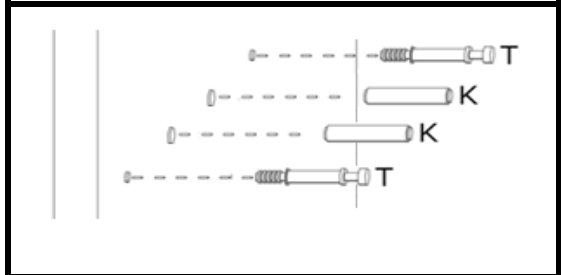

INSTRUKCJA MONTAŻU

SZAFA 2D2S

AKCESORIA

G 50X 	R 2 KPL 450mm 	U 4X 96mm 	O 12X 	RD 2X 
L 16X 4x13 	Y 5X WPUSZCZANY 	S 8X 	M 26X 	D 1X 
K 26X 	N 4X 	J 32X 4x16 	T 26X 	

INSTRUKCJA MONTAŻU

SZUFLADA

1

2