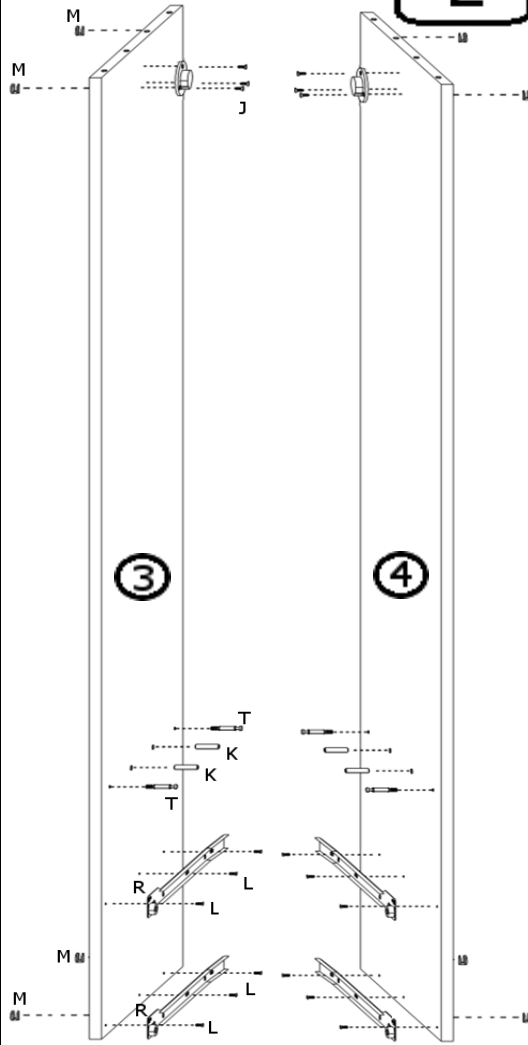

INSTRUKCJA MONTAŻU

SZAFA 4D2S+2L

1

2

3

4

5

AKCESORIA

G 70X 	O 32X 	U 8X  96MM	T 38X 	R 2KPL  450MM
Z 4X  PÓŁWPUSZCZANY	Y 6X  WPUSZCZANY	S 16X 	M 38X 	K 38X 
RD 2X 	N 4X 	J 42X 	LŁ 1X 	L 16X 
D 1X  760MM				

1

2

3

4