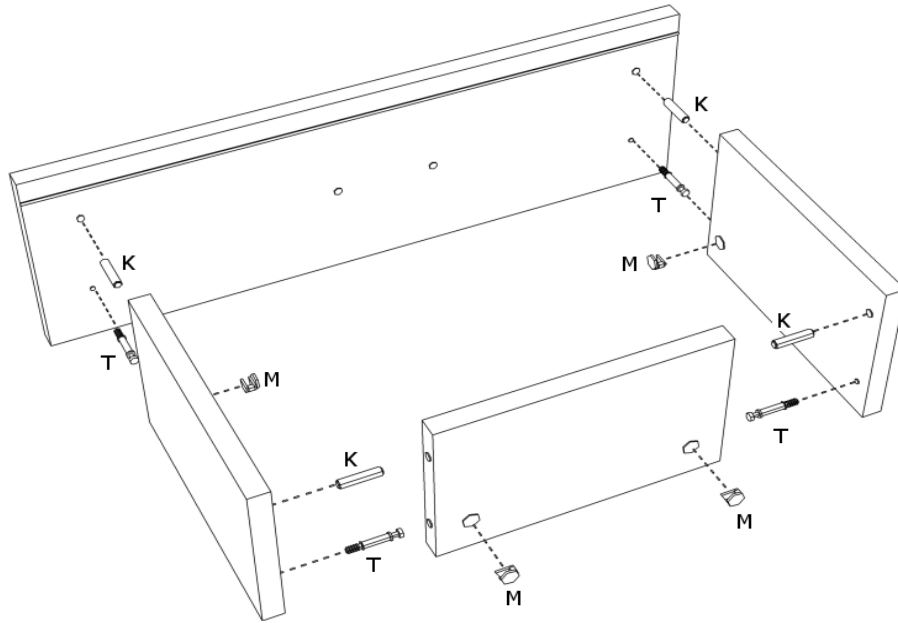

INSTRUKCJA MONTAŻU

SZAFA 4D2S+2L

1

2

3

4

5

AKCESORIA

G 70X 	O 32X 	U 8X  96MM	T 38X 	R 2KPL  450MM
Z 4X  PÓŁWPUSZCZANY	Y 6X  WPUSZCZANY	S 16X 	M 38X 	K 38X 
RD 2X 	N 4X 	J 42X 	LŁ 1X 	L 16X 
D 1X  760MM				

1

2

3

4