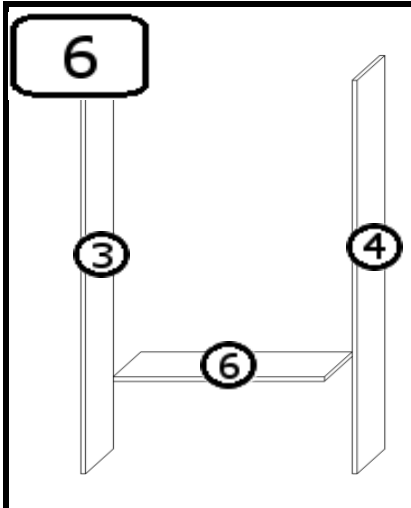

INSTRUKCJA MONTAŻU

SZAFA 4D2S+2L

1

2

3

4

5

AKCESORIA

G 70X 	O 32X 	U 8X  96MM	T 38X 	R 2KPL  450MM
Z 4X  PÓŁWPUSZCZANY	Y 6X  WPUSZCZANY	S 16X 	M 38X 	K 38X 
RD 2X 	N 4X 	J 42X 	LŁ 1X 	L 16X 
D 1X  760MM				

1

2

3

4