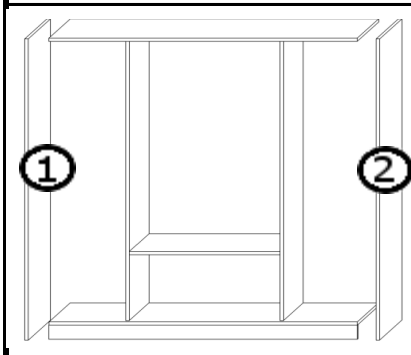

INSTRUKCJA MONTAŻU

SZAFA 4D2S+2L

1

2

3

4

5

AKCESORIA

G 70X 	O 32X 	U 8X  96MM	T 38X 	R 2KPL  450MM
Z 4X  PÓŁWPUSZCZANY	Y 6X  WPUSZCZANY	S 16X 	M 38X 	K 38X 
RD 2X 	N 4X 	J 42X 	LŁ 1X 	L 16X 
D 1X  760MM				

1

2

3

4