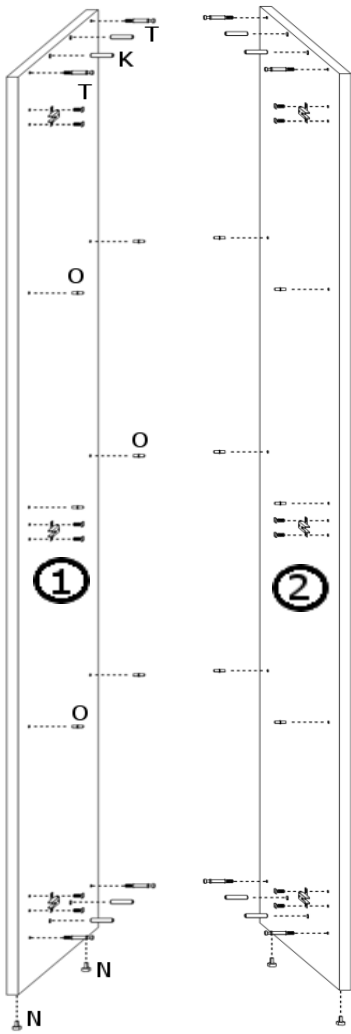

INSTRUKCJA MONTAŻU

SZAFA 4D2S+2L

1

2

3

4

5

AKCESORIA

G 70X 	O 32X 	U 8X  96MM	T 38X 	R 2KPL  450MM
Z 4X  PÓŁWPUSZCZANY	Y 6X  WPUSZCZANY	S 16X 	M 38X 	K 38X 
RD 2X 	N 4X 	J 42X 	LŁ 1X 	L 16X 
D 1X  760MM				

1

2

3

4