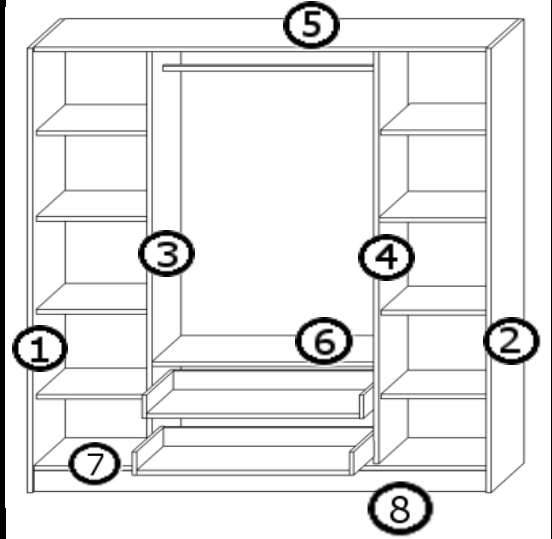

INSTRUKCJA MONTAŻU

SZAFA 4D2S+2L

1

2

3

4

5

AKCESORIA

G 70X 	O 32X 	U 8X  96MM	T 38X 	R 2KPL  450MM
Z 4X  PÓŁWPUSZCZANY	Y 6X  WPUSZCZANY	S 16X 	M 38X 	K 38X 
RD 2X 	N 4X 	J 42X 	LŁ 1X 	L 16X 
D 1X  760MM				

1

2

3

4