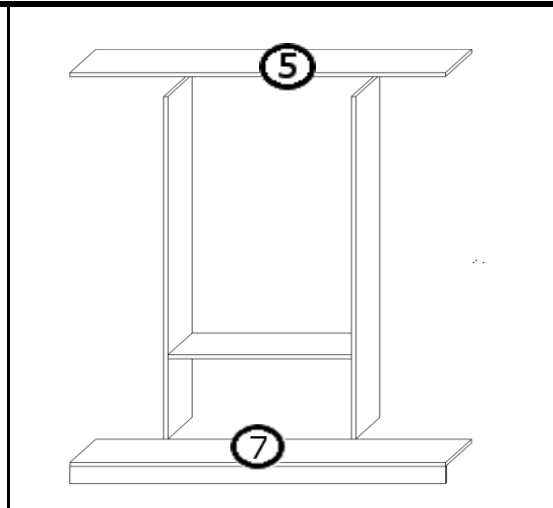

INSTRUKCJA MONTAŻU

SZAFA 4D2S+2L

1

2

3

4

5

AKCESORIA

G 70X 	O 32X 	U 8X  96MM	T 38X 	R 2KPL  450MM
Z 4X  PÓŁWPUSZCZANY	Y 6X  WPUSZCZANY	S 16X 	M 38X 	K 38X 
RD 2X 	N 4X 	J 42X 	LŁ 1X 	L 16X 
D 1X  760MM				

1

2

3

4