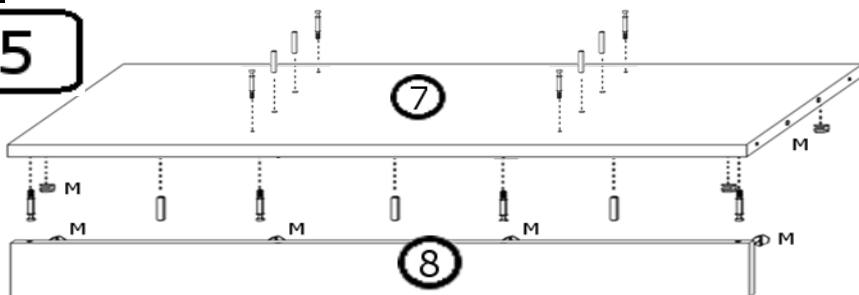

INSTRUKCJA MONTAŻU

SZAFA 4D2S+2L

1

2

3

4

5

AKCESORIA

G 70X 	O 32X 	U 8X  96MM	T 38X 	R 2KPL  450MM
Z 4X  PÓŁWPUSZCZANY	Y 6X  WPUSZCZANY	S 16X 	M 38X 	K 38X 
RD 2X 	N 4X 	J 42X 	LŁ 1X 	L 16X 
D 1X  760MM				

1

2

3

4