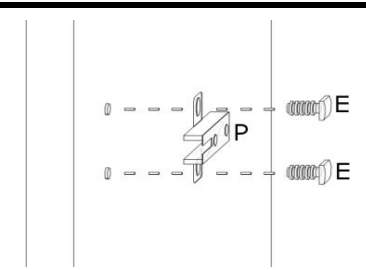

INSTRUKCJA MONTAŻU

SZAFA 4D2S+2L

1

2

3

4

5

AKCESORIA

G 70X 	O 32X 	U 8X  96MM	T 38X 	R 2KPL  450MM
Z 4X  PÓŁWPUSZCZANY	Y 6X  WPUSZCZANY	S 16X 	M 38X 	K 38X 
RD 2X 	N 4X 	J 42X 	LŁ 1X 	L 16X 
D 1X  760MM				

1

2

3

4