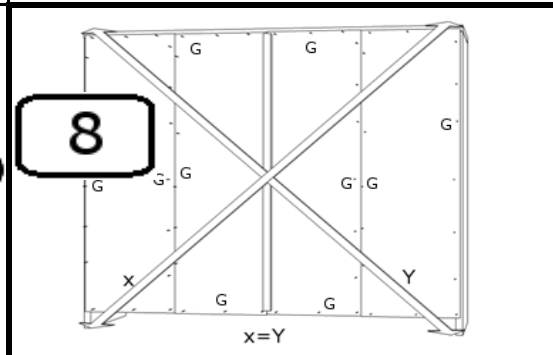

INSTRUKCJA MONTAŻU

SZAFA 4D2S+2L

1

2

3

4

5

AKCESORIA

G 70X 	O 32X 	U 8X  96MM	T 38X 	R 2KPL  450MM
Z 4X  PÓŁWPUSZCZANY	Y 6X  WPUSZCZANY	S 16X 	M 38X 	K 38X 
RD 2X 	N 4X 	J 42X 	LŁ 1X 	L 16X 
D 1X  760MM				

1

2

3

4