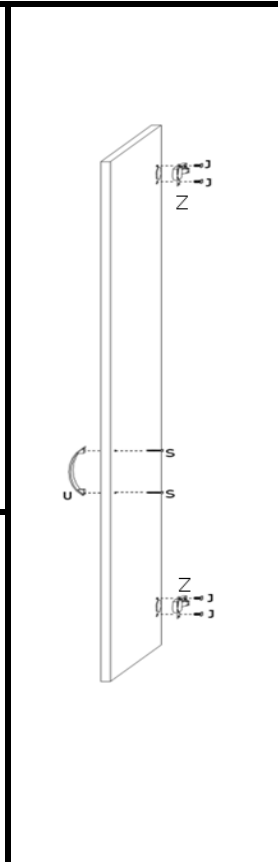

INSTRUKCJA MONTAŻU

SZAFA 4D2S+2L

1

2

3

4

5

AKCESORIA

G 70X 	O 32X 	U 8X  96MM	T 38X 	R 2KPL  450MM
Z 4X  PÓŁWPUSZCZANY	Y 6X  WPUSZCZANY	S 16X 	M 38X 	K 38X 
RD 2X 	N 4X 	J 42X 	LŁ 1X 	L 16X 
D 1X  760MM				

1

2

3

4