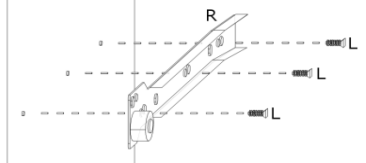

INSTRUKCJA MONTAŻU

SZAFA 4D2S+2L

1

2

3

4

5

AKCESORIA

G 70X 	O 32X 	U 8X  96MM	T 38X 	R 2KPL  450MM
Z 4X  PÓŁWPUSZCZANY	Y 6X  WPUSZCZANY	S 16X 	M 38X 	K 38X 
RD 2X 	N 4X 	J 42X 	LŁ 1X 	L 16X 
D 1X  760MM				

1

2

3

4