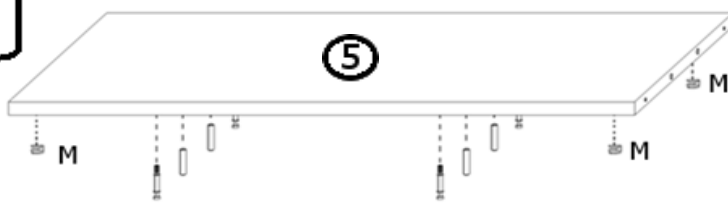

INSTRUKCJA MONTAŻU

SZAFA 4D2S+2L

1

2

3

4

5

AKCESORIA

G 70X 	O 32X 	U 8X  96MM	T 38X 	R 2KPL  450MM
Z 4X  PÓŁWPUSZCZANY	Y 6X  WPUSZCZANY	S 16X 	M 38X 	K 38X 
RD 2X 	N 4X 	J 42X 	LŁ 1X 	L 16X 
D 1X  760MM				

1

2

3

4