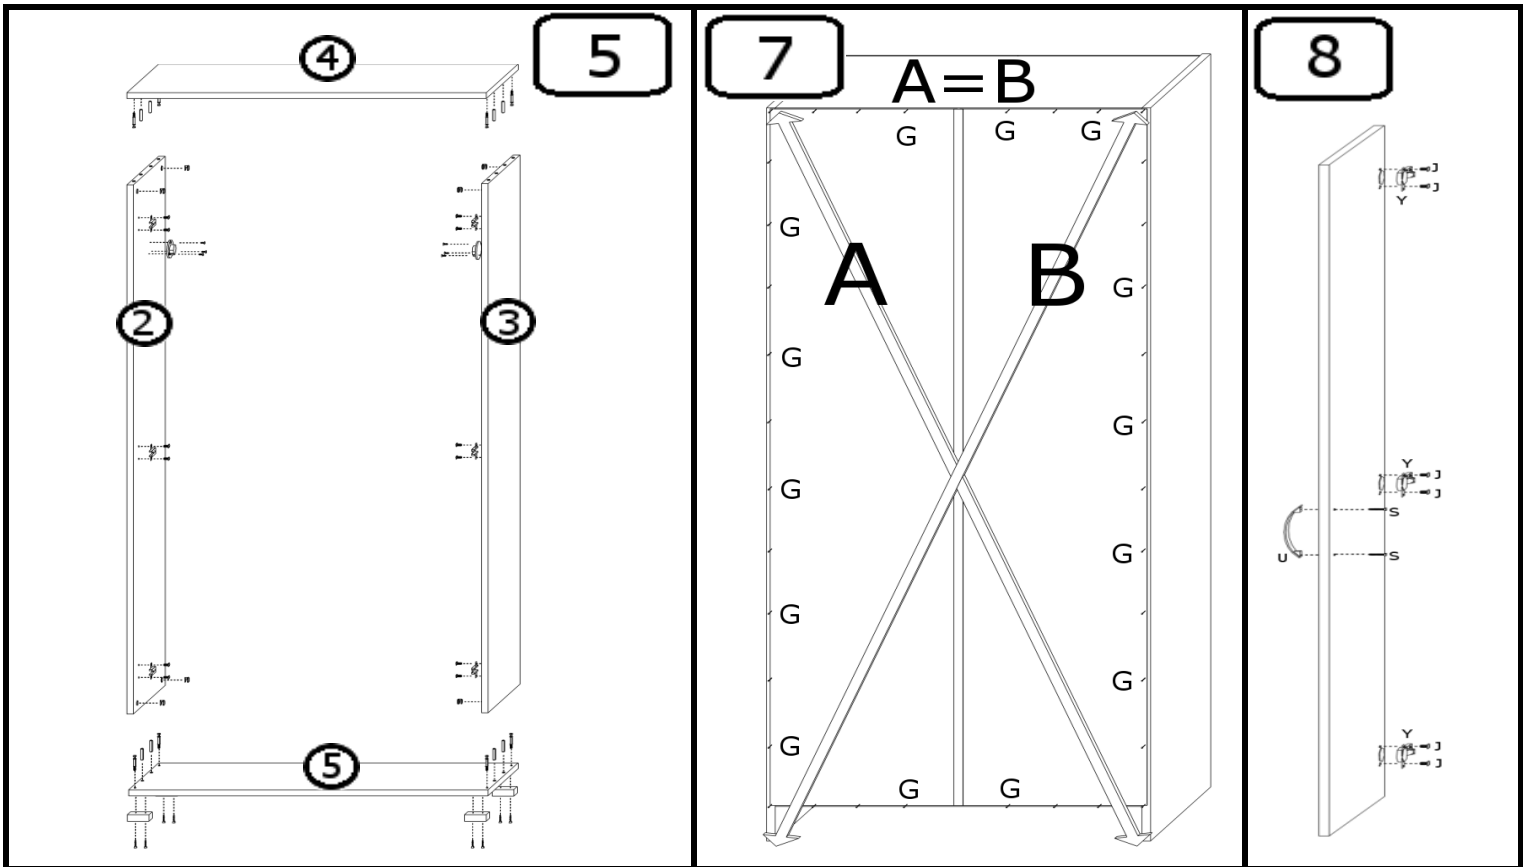

INSTRUKCJA MONTAŻU

SZAFA AKRYL 2D DR

1

2

3

4

AKCESORIA			
G 30X 	RD 2X 	U 2X 128mm 	T 8X 
K 8X 	Y 6X PROSTY 	S 4X 	M 8X 
LŁ 1X 	JJ 8X 4x25 	J 18X 4x16 	NP. 4X 