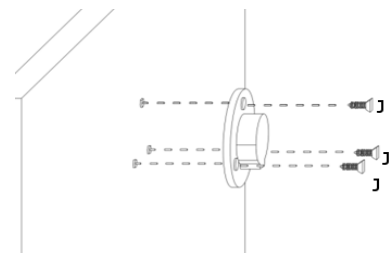

INSTRUKCJA MONTAŻU

SZAFA AKRYL 2D DR

1

2

3

4

AKCESORIA			
G 30X 	RD 2X 	U 2X 128mm 	T 8X 
K 8X 	Y 6X PROSTY 	S 4X 	M 8X 
LŁ 1X 	JJ 8X 4x25 	J 18X 4x16 	NP. 4X 