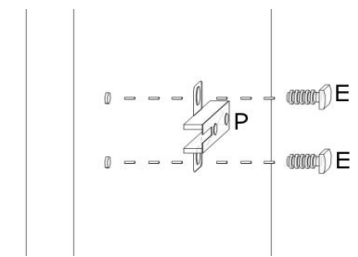

INSTRUKCJA MONTAŻU

SZAFA AKRYL 2D PŁ

1

2

3

4

| AKCESORIA | | | |
|---|---|--|--|
| G 30X  | O 16X  | U 2X 128mm  | T 8X  |
| K 8X  | Y 6X PROSTY  | S 4X  | M 8X  |
| LŁ 1X  | JJ 8X 4x25  | J 12X 4x16  | NP. 4X  |