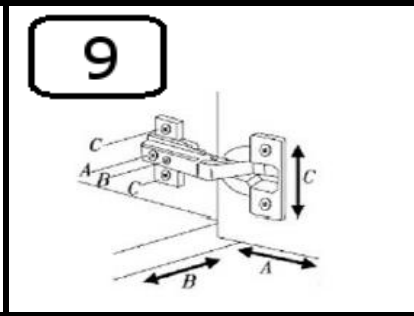

INSTRUKCJA MONTAŻU

SZAFA AKRYL 2D PŁ

1

2

3

4

| AKCESORIA | | | |
|---|---|--|--|
| G 30X  | O 16X  | U 2X 128mm  | T 8X  |
| K 8X  | Y 6X PROSTY  | S 4X  | M 8X  |
| LŁ 1X  | JJ 8X 4x25  | J 12X 4x16  | NP. 4X  |