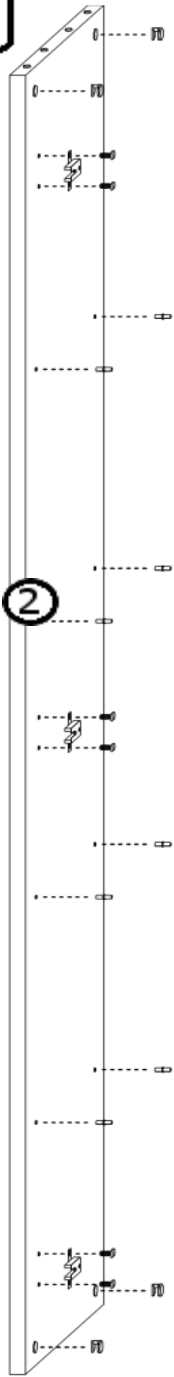

INSTRUKCJA MONTAŻU

SZAFA AKRYL 2D PŁ

1

2

3

4

| AKCESORIA | | | |
|---|---|--|--|
| G 30X  | O 16X  | U 2X 128mm  | T 8X  |
| K 8X  | Y 6X PROSTY  | S 4X  | M 8X  |
| LŁ 1X  | JJ 8X 4x25  | J 12X 4x16  | NP. 4X  |