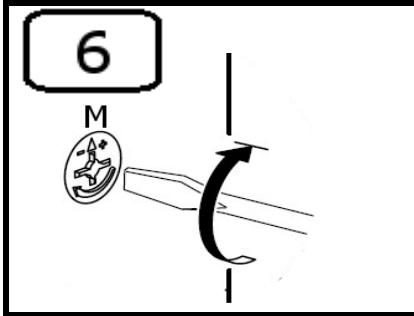

INSTRUKCJA MONTAŻU

SZAFA AKRYL 2D PŁ

1

2

3

4

| AKCESORIA | | | |
|---|---|--|--|
| G 30X  | O 16X  | U 2X 128mm  | T 8X  |
| K 8X  | Y 6X PROSTY  | S 4X  | M 8X  |
| LŁ 1X  | JJ 8X 4x25  | J 12X 4x16  | NP. 4X  |