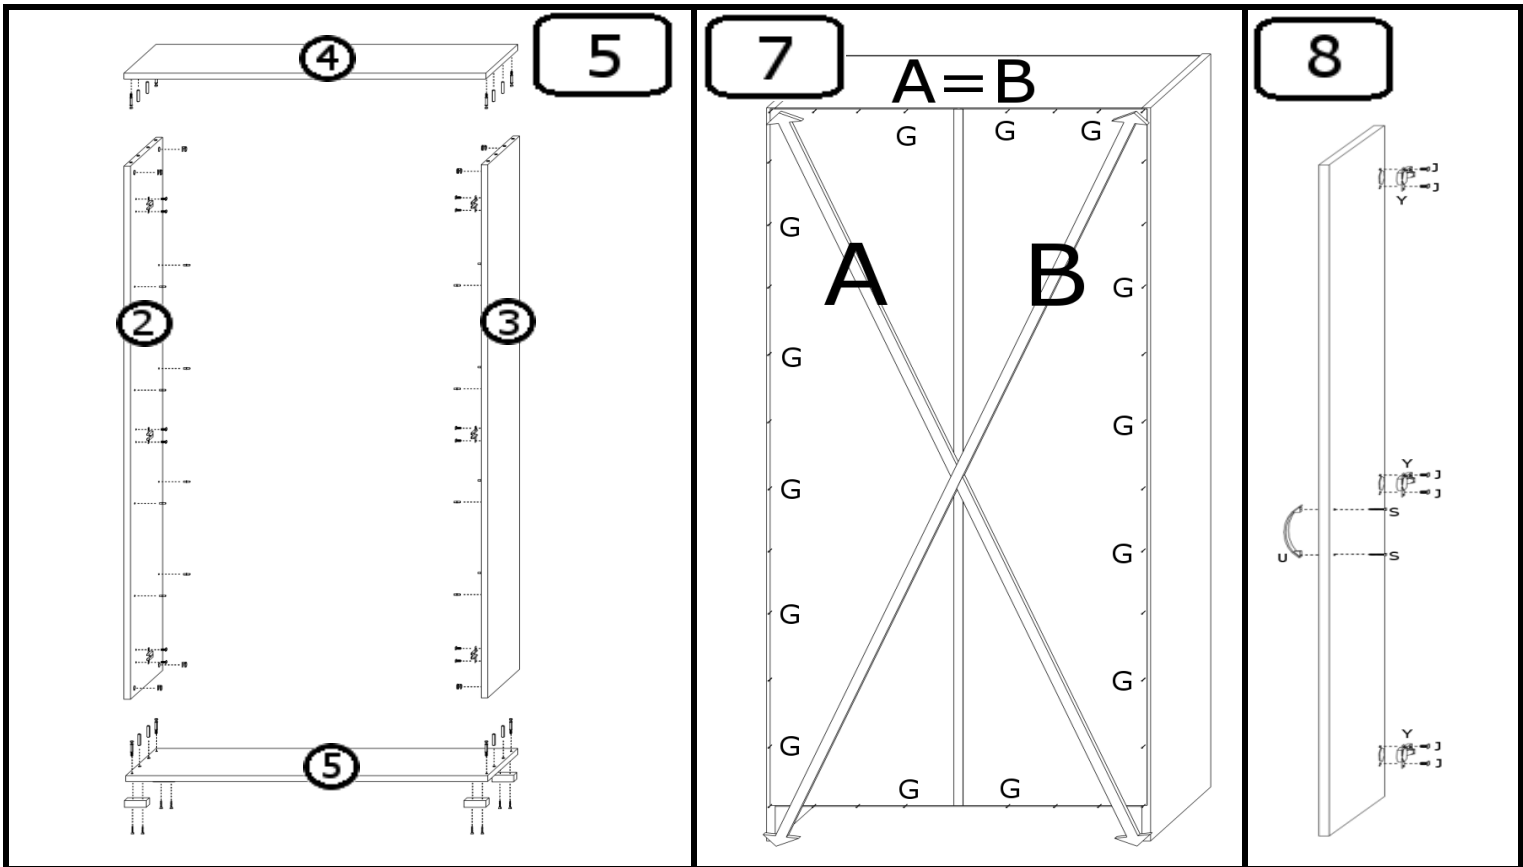

INSTRUKCJA MONTAŻU

SZAFA AKRYL 2D PŁ

1

2

3

4

| AKCESORIA | | | |
|---|---|--|--|
| G 30X  | O 16X  | U 2X 128mm  | T 8X  |
| K 8X  | Y 6X PROSTY  | S 4X  | M 8X  |
| LŁ 1X  | JJ 8X 4x25  | J 12X 4x16  | NP. 4X  |