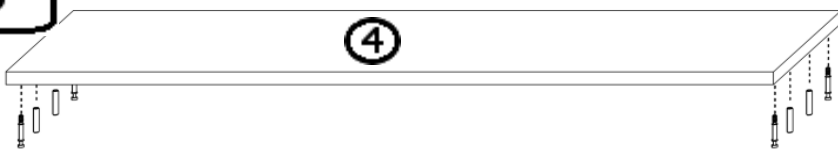

INSTRUKCJA MONTAŻU

SZAFA AKRYL 2D PŁ

1

2

3

4

| AKCESORIA | | | |
|---|---|--|--|
| G 30X  | O 16X  | U 2X 128mm  | T 8X  |
| K 8X  | Y 6X PROSTY  | S 4X  | M 8X  |
| LŁ 1X  | JJ 8X 4x25  | J 12X 4x16  | NP. 4X  |