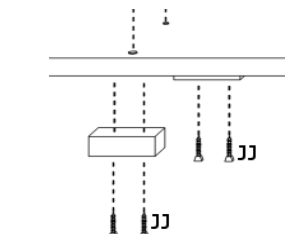

INSTRUKCJA MONTAŻU

SZAFA AKRYL 2D PŁ

1

2

3

4

| AKCESORIA | | | |
|---|---|--|--|
| G 30X  | O 16X  | U 2X 128mm  | T 8X  |
| K 8X  | Y 6X PROSTY  | S 4X  | M 8X  |
| LŁ 1X  | JJ 8X 4x25  | J 12X 4x16  | NP. 4X  |