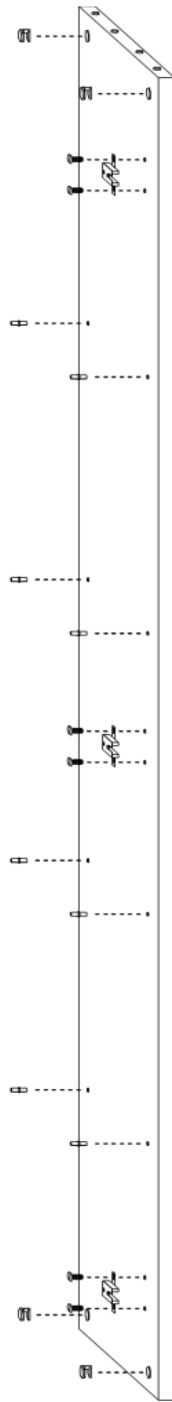

INSTRUKCJA MONTAŻU

SZAFA AKRYL 2D PŁ

1

2

3

4

| AKCESORIA | | | |
|---|---|--|--|
| G 30X  | O 16X  | U 2X 128mm  | T 8X  |
| K 8X  | Y 6X PROSTY  | S 4X  | M 8X  |
| LŁ 1X  | JJ 8X 4x25  | J 12X 4x16  | NP. 4X  |