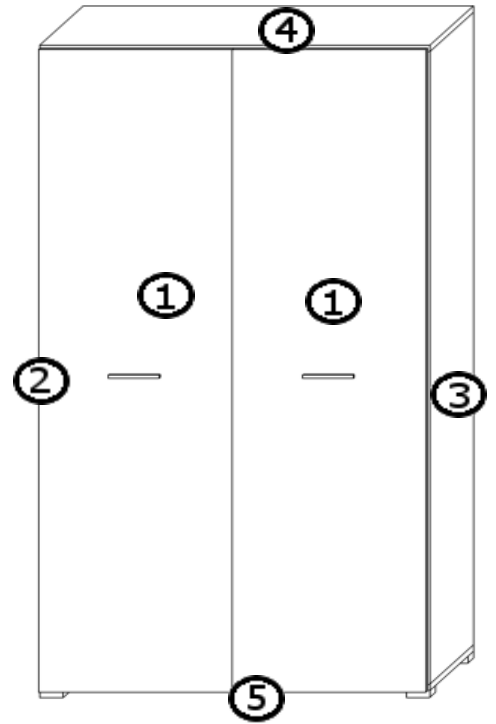

INSTRUKCJA MONTAŻU

SZAFA AKRYL 2D PŁ

1

2

3

4

| AKCESORIA | | | |
|---|---|--|--|
| G 30X  | O 16X  | U 2X 128mm  | T 8X  |
| K 8X  | Y 6X PROSTY  | S 4X  | M 8X  |
| LŁ 1X  | JJ 8X 4x25  | J 12X 4x16  | NP. 4X  |