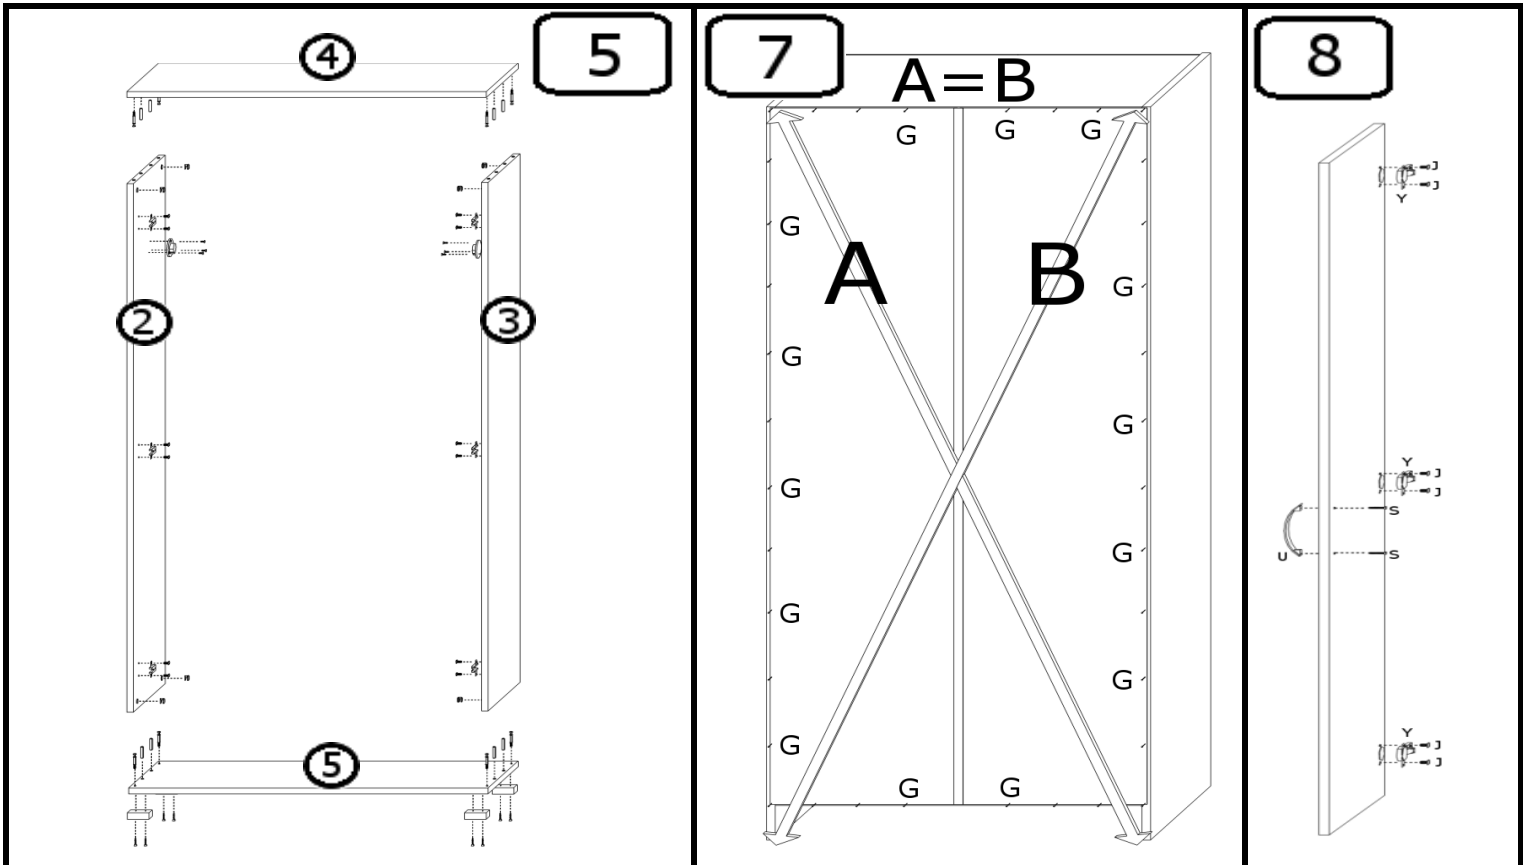

# INSTRUKCJA MONTAŻU

SZAFA VIK 2D DR

1

2

3

4

AKCESORIA			
G 30X 	RD 2X 	U 2X 	T 8X 
K 8X 	Y 6X 	S 4X 	M 8X 
LŁ 1X 	JJ 8X 	J 18X 	NP. 4X 