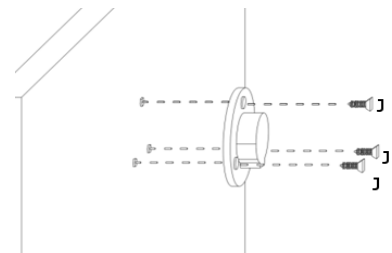

# INSTRUKCJA MONTAŻU

SZAFA VIK 2D DR

1

2

3

4

AKCESORIA			
G 30X 	RD 2X 	U 2X 	T 8X 
K 8X 	Y 6X 	S 4X 	M 8X 
LŁ 1X 	JJ 8X 	J 18X 	NP. 4X 