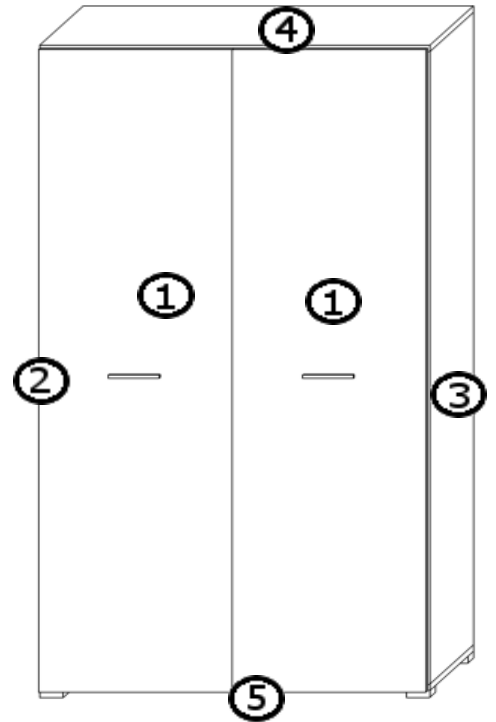

# INSTRUKCJA MONTAŻU

SZAFA VIK 2D DR

1

2

3

4

AKCESORIA			
G 30X 	RD 2X 	U 2X 	T 8X 
K 8X 	Y 6X 	S 4X 	M 8X 
LŁ 1X 	JJ 8X 	J 18X 	NP. 4X 