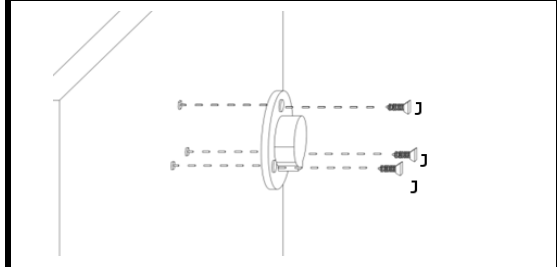

# INSTRUKCJA MONTAŻU

SZAFA 1D DR

AKCESORIA			
G 30X 	D 1X 	U 1X  96mm	RD 2X 
K 10X 	Y 3X  WPUSZCZANY	S 2X 	M 10X 
N 4X 	J 12X  4x16	T 10X 	