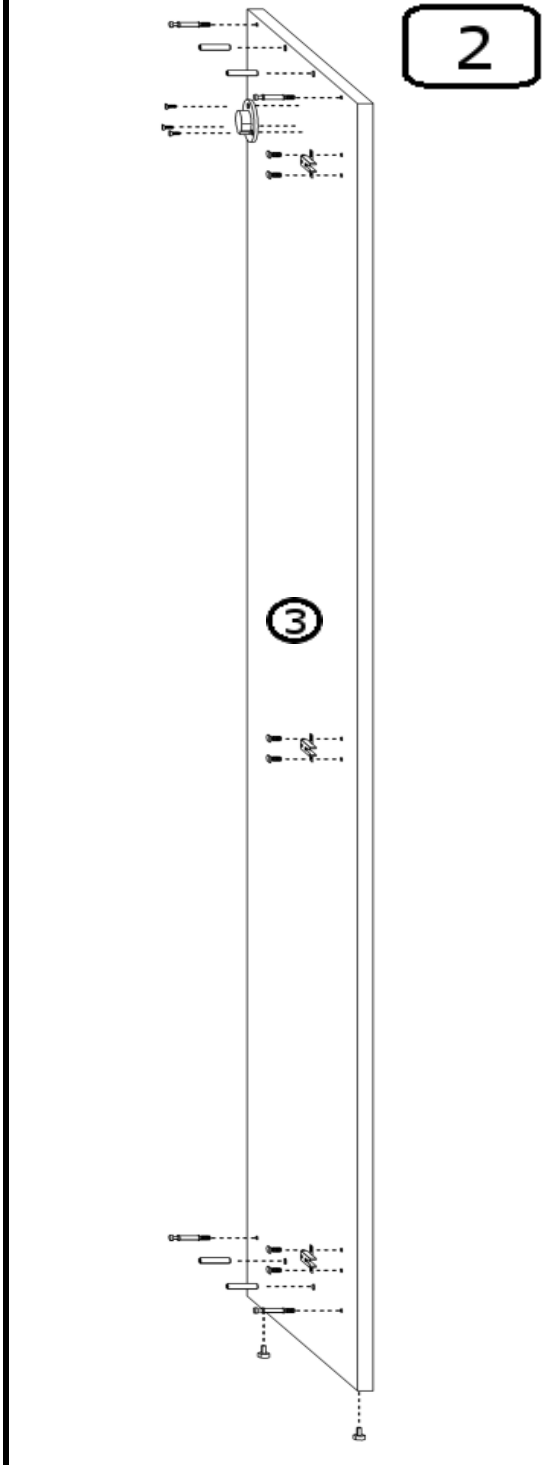

# INSTRUKCJA MONTAŻU

SZAFA 1D DR

AKCESORIA			
G 30X 	D 1X 	U 1X  96mm	RD 2X 
K 10X 	Y 3X  WPUSZCZANY	S 2X 	M 10X 
N 4X 	J 12X  4x16	T 10X 	