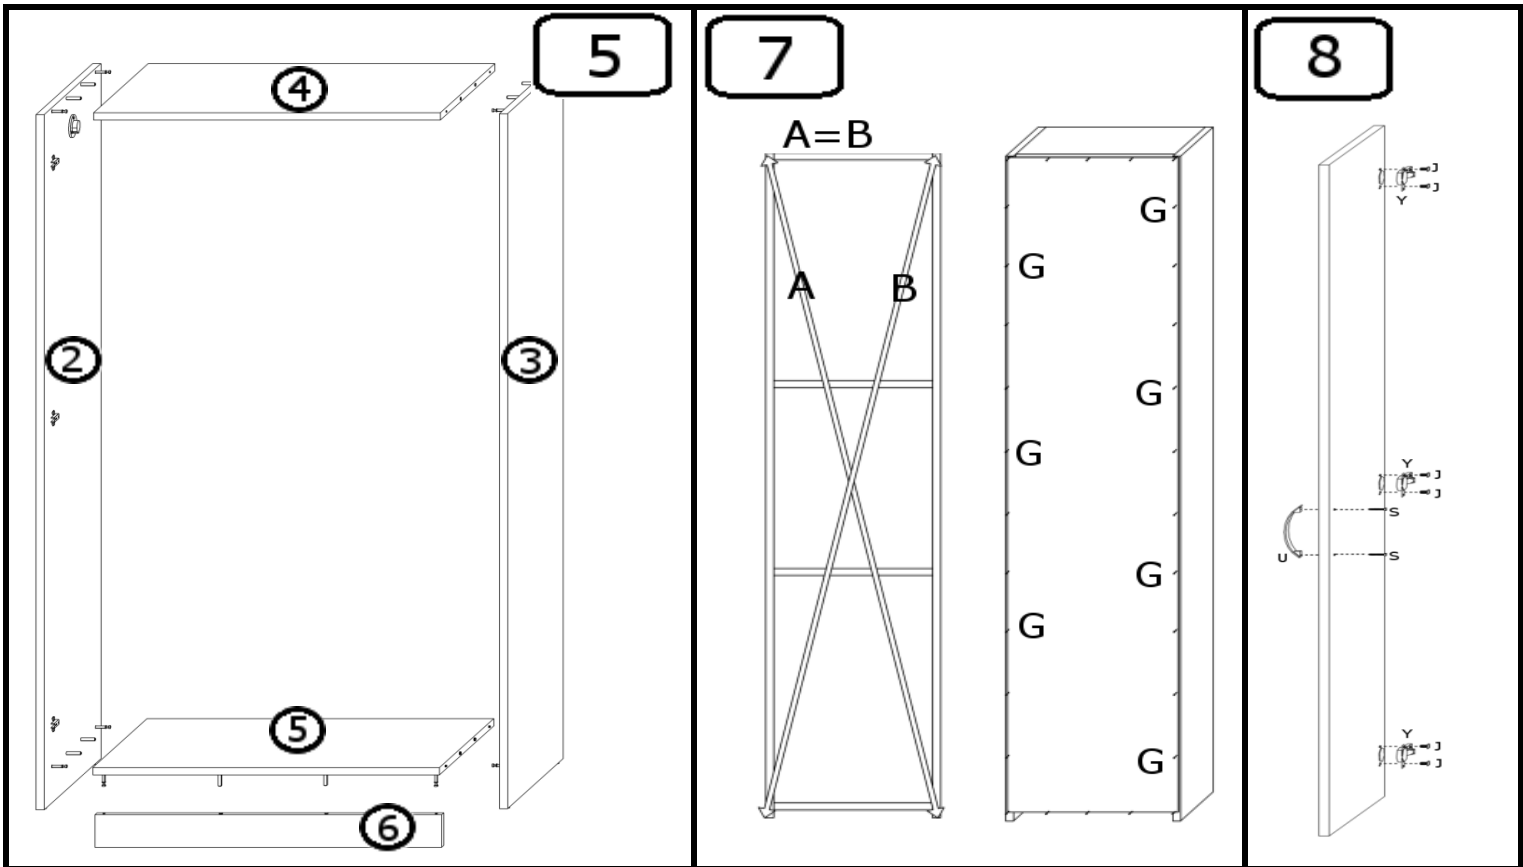

# INSTRUKCJA MONTAŻU

SZAFA 1D DR

AKCESORIA			
G 30X 	D 1X 	U 1X  96mm	RD 2X 
K 10X 	Y 3X  WPUSZCZANY	S 2X 	M 10X 
N 4X 	J 12X  4x16	T 10X 	