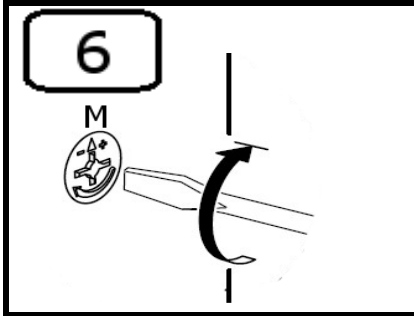

# INSTRUKCJA MONTAŻU

SZAFA 1D DR

AKCESORIA			
G 30X 	D 1X 	U 1X  96mm	RD 2X 
K 10X 	Y 3X  WPUSZCZANY	S 2X 	M 10X 
N 4X 	J 12X  4x16	T 10X 	