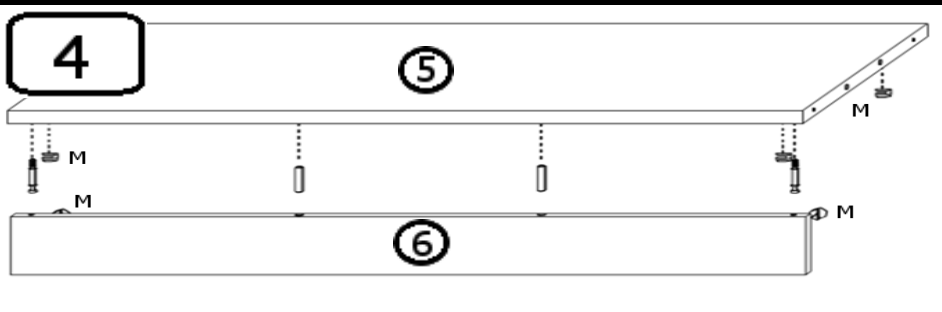

# INSTRUKCJA MONTAŻU

SZAFA 1D DR

AKCESORIA			
G 30X 	D 1X 	U 1X  96mm	RD 2X 
K 10X 	Y 3X  WPUSZCZANY	S 2X 	M 10X 
N 4X 	J 12X  4x16	T 10X 	