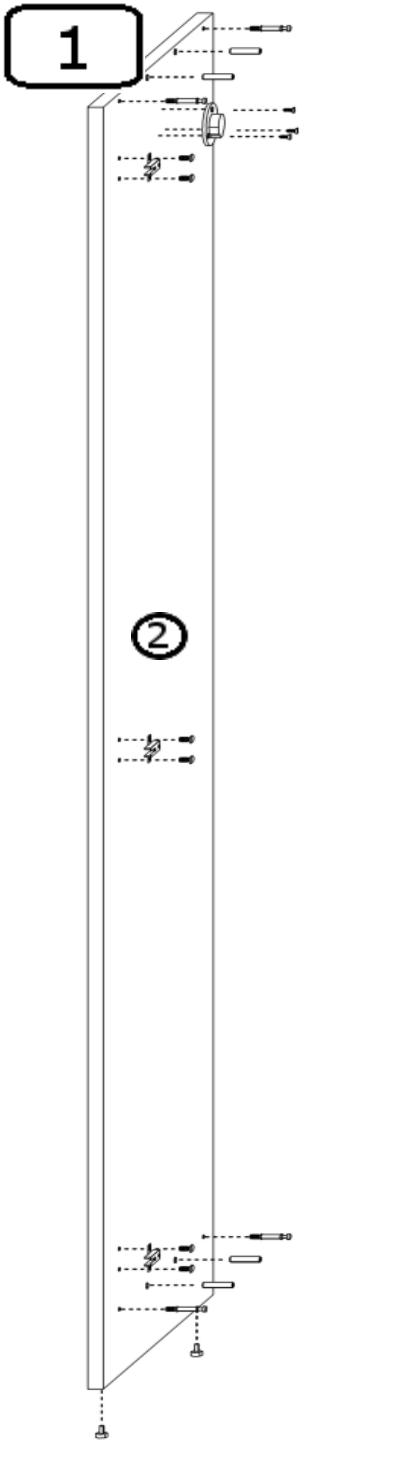

# INSTRUKCJA MONTAŻU

SZAFA 1D DR

AKCESORIA			
G 30X 	D 1X 	U 1X  96mm	RD 2X 
K 10X 	Y 3X  WPUSZCZANY	S 2X 	M 10X 
N 4X 	J 12X  4x16	T 10X 	