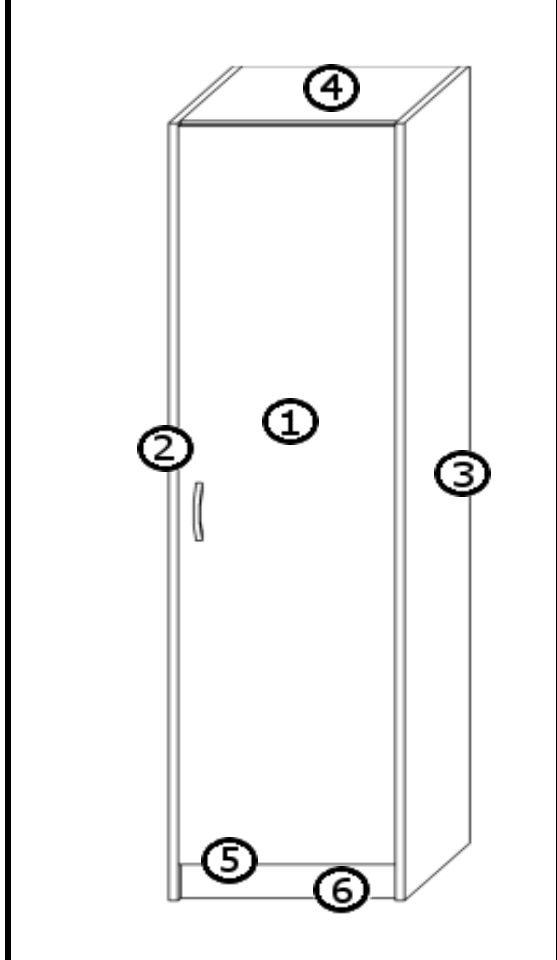

# INSTRUKCJA MONTAŻU

SZAFA 1D DR

AKCESORIA			
G 30X 	D 1X 	U 1X  96mm	RD 2X 
K 10X 	Y 3X  WPUSZCZANY	S 2X 	M 10X 
N 4X 	J 12X  4x16	T 10X 	