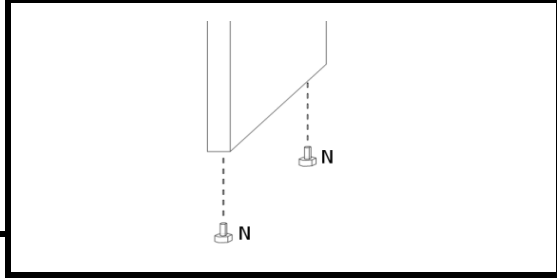

# INSTRUKCJA MONTAŻU

SZAFA 1D DR

AKCESORIA			
G 30X 	D 1X 	U 1X  96mm	RD 2X 
K 10X 	Y 3X  WPUSZCZANY	S 2X 	M 10X 
N 4X 	J 12X  4x16	T 10X 	