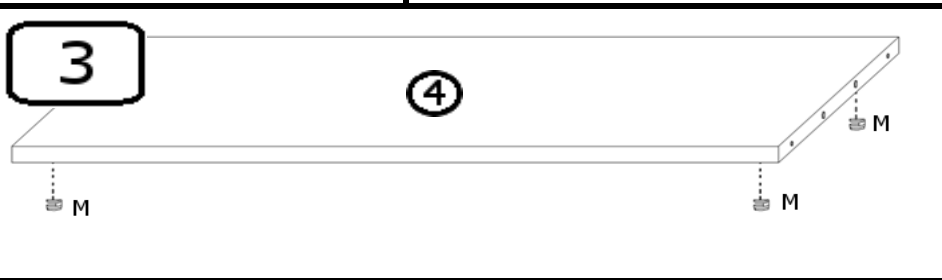

# INSTRUKCJA MONTAŻU

SZAFA 1D DR

AKCESORIA			
G 30X 	D 1X 	U 1X  96mm	RD 2X 
K 10X 	Y 3X  WPUSZCZANY	S 2X 	M 10X 
N 4X 	J 12X  4x16	T 10X 	