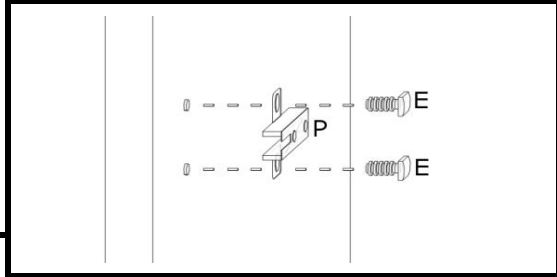

# INSTRUKCJA MONTAŻU

SZAFA 1D DR

AKCESORIA			
G 30X 	D 1X 	U 1X  96mm	RD 2X 
K 10X 	Y 3X  WPUSZCZANY	S 2X 	M 10X 
N 4X 	J 12X  4x16	T 10X 	