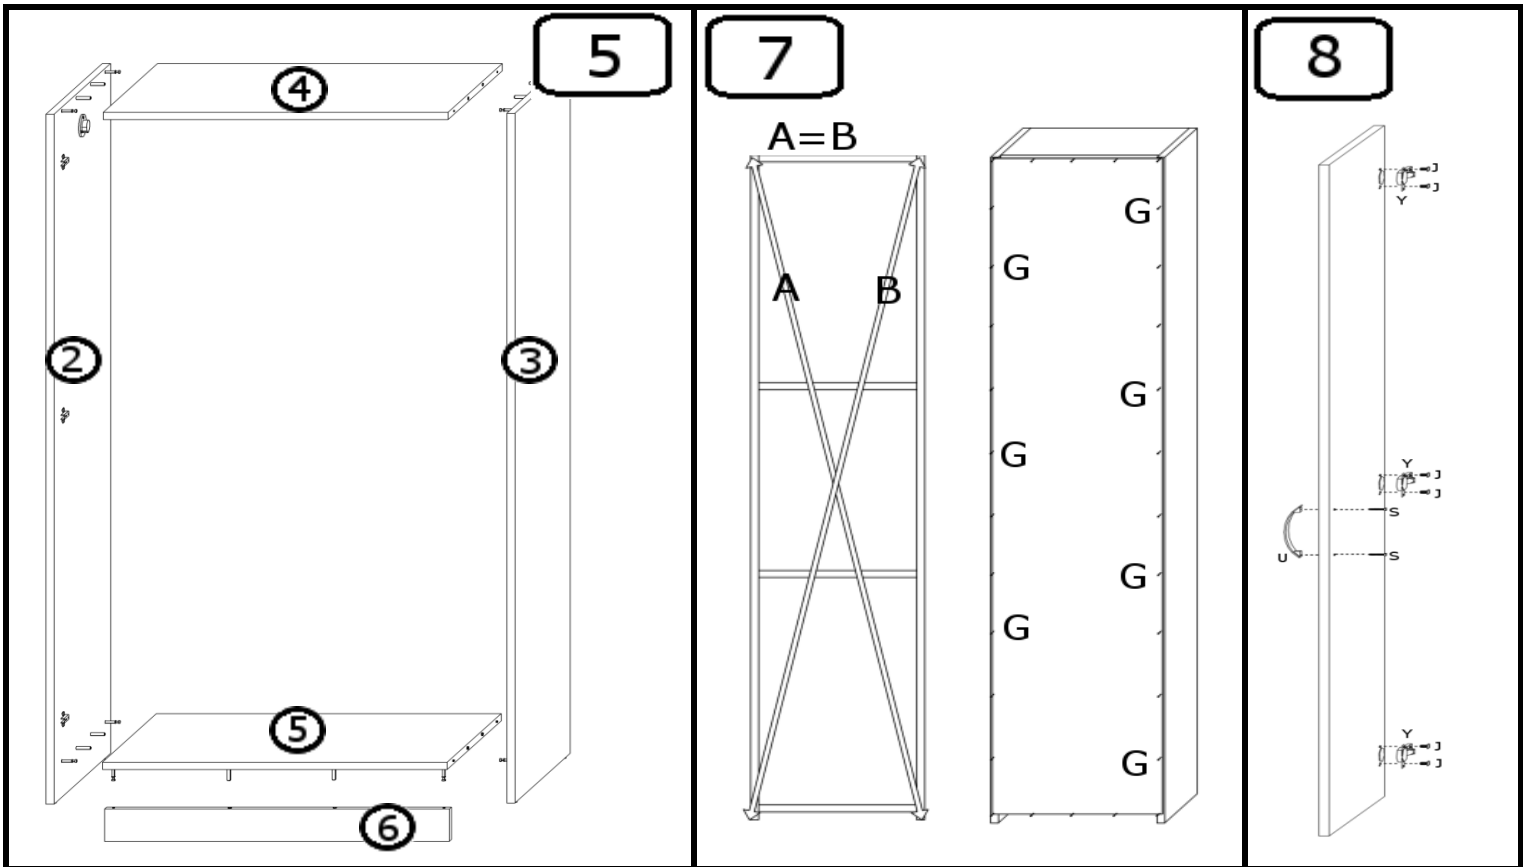

INSTRUKCJA MONTAŻU

SZAFA 1D PŁ

1

2

3

4

AKCESORIA			
G 30X 	O 12X 	U 1x 96mm 	T 10X 
K 10X 	Y 3X WPUSZCZANY 	S 2X 	M 10X 
N 4X 	J 6X 4x16 		