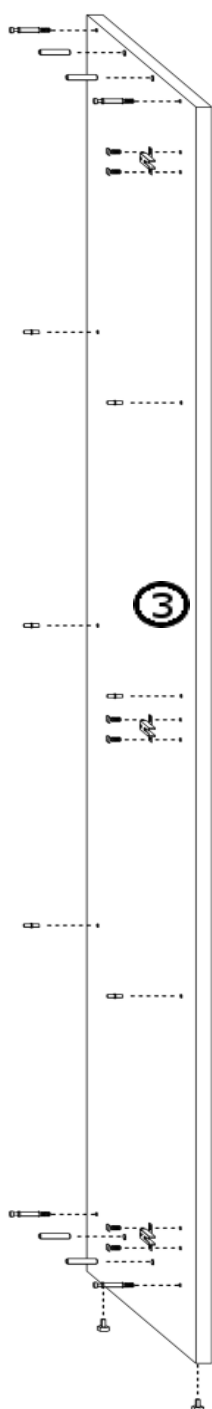

INSTRUKCJA MONTAŻU

SZAFA 1D PŁ

1

2

3

4

AKCESORIA			
G 30X 	O 12X 	U 1x 96mm 	T 10X 
K 10X 	Y 3X WPUSZCZANY 	S 2X 	M 10X 
N 4X 	J 6X 4x16 		